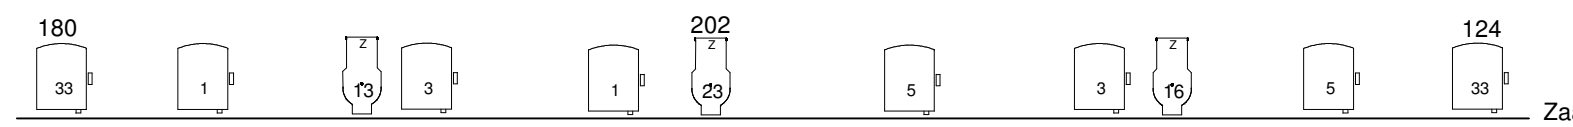

L5

L4

L3

L2

L1

vloer

Vloer

Portaal

Zaalbrug

Barre Weldaad	
OEDIPOES	
Lighting Plan	
Ludo Van Craen	Sheet: 1 of 1
www.slp.be	Scale: 1 : 50
ludo@slp.be	Date: 18/01/2010