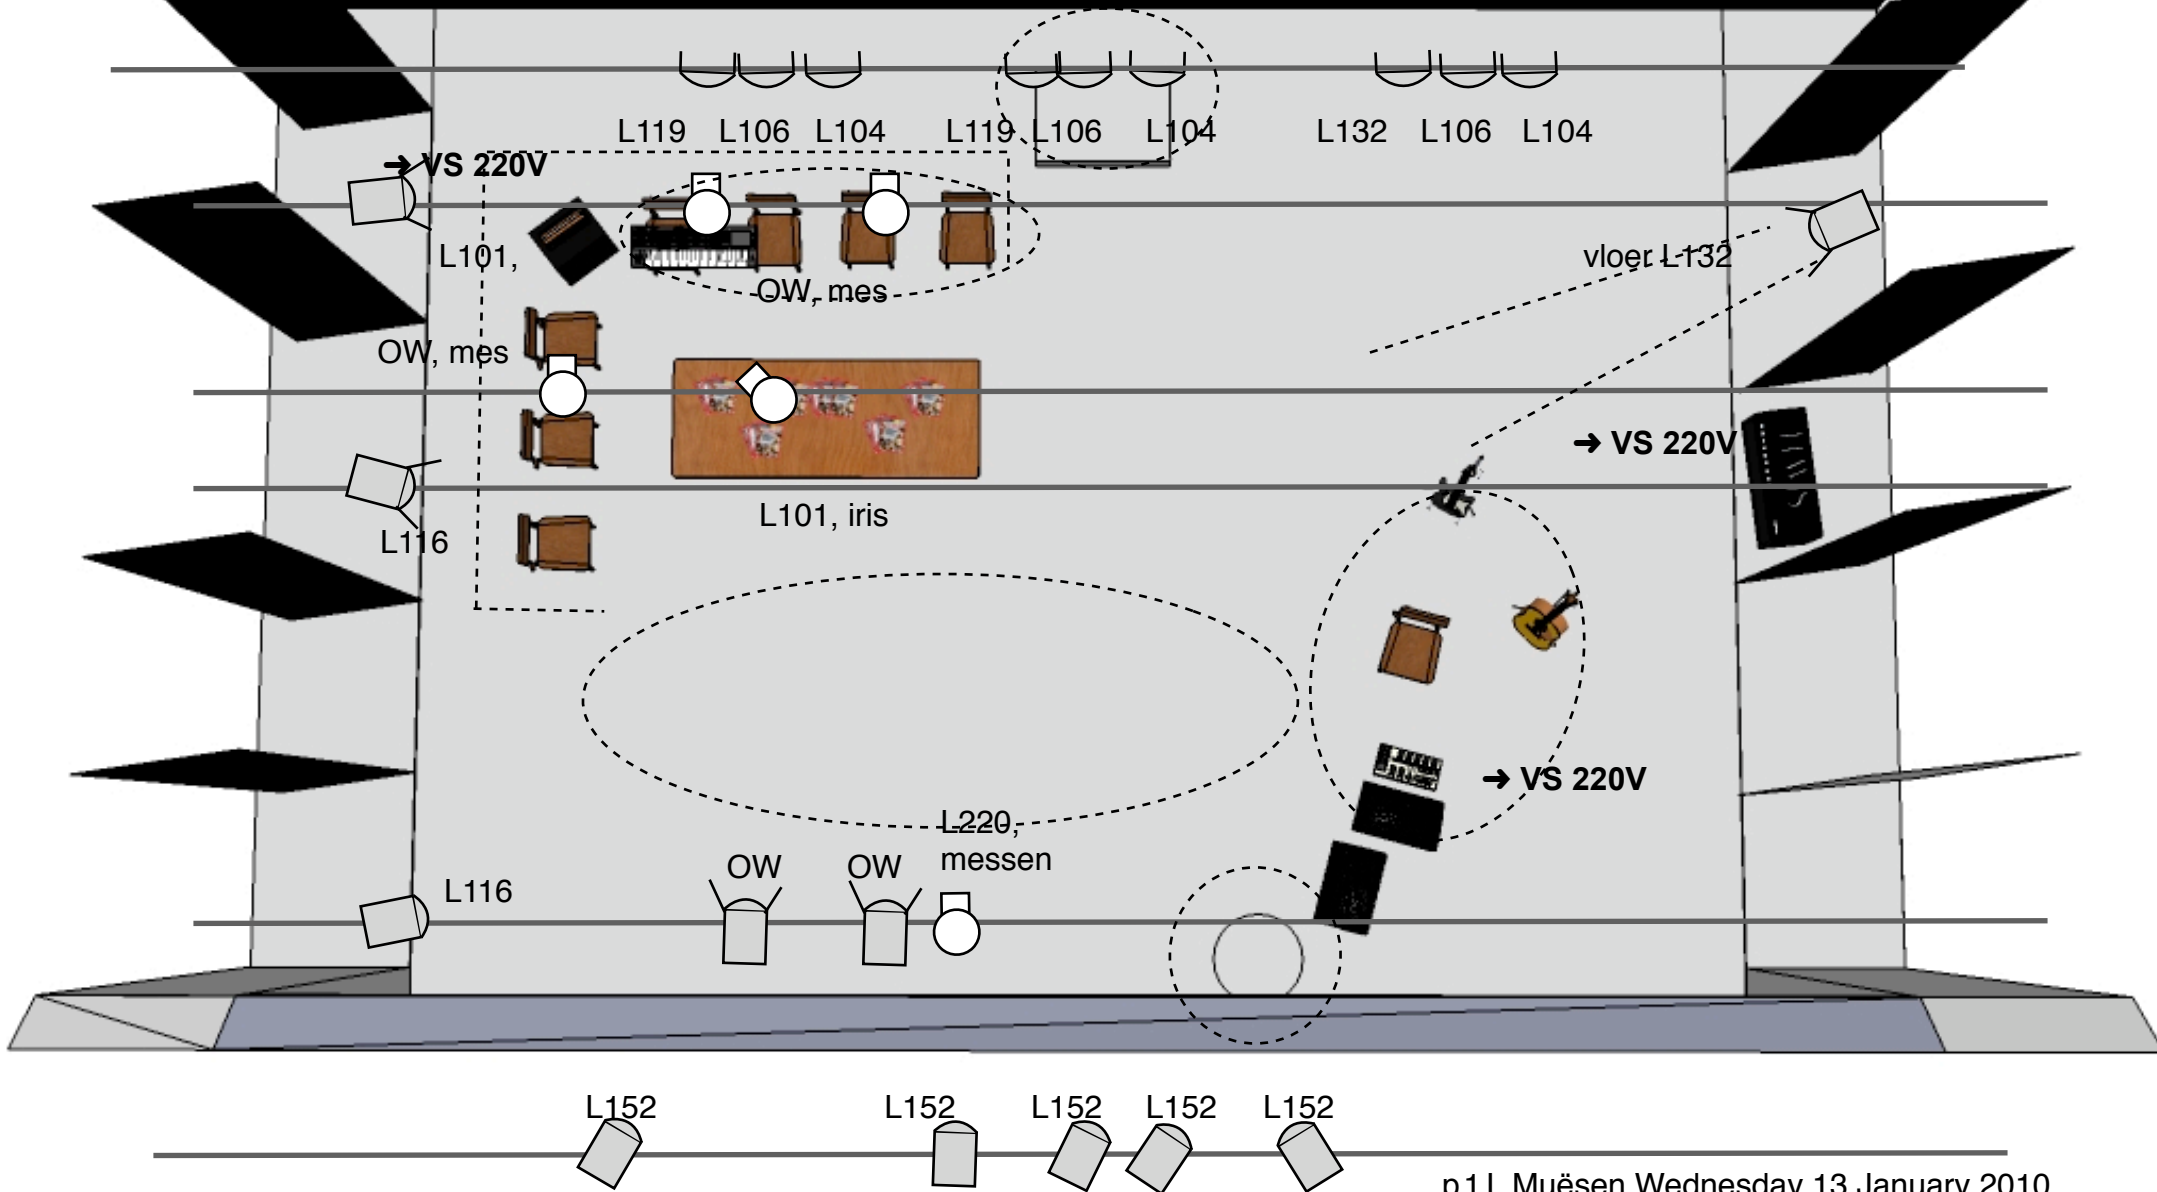

# RIBBEDEBIE!, lichtplan

# Toelichting Lichtplan Ribbedebie

 of PC PAR CP 62: P X PAR als tegenlicht blauw L119 (75-183-174), rood L106 (164), amber L104.

 PC 1000 Watt: 10, kleuren, 152 correctie, 116 groen/blauw (115-131), OW , vloer 132

 Profielspots : 5 met messen, waarvan 1 met geel 101 (104), 1 met lichtblauw 220 (222, 224)

Aantal kringen: 25

Aantal kanalen: 15

Aantal lichtstanden: 25

Basis:

- 1) Gerry speelplek
- 2) Wachtkamer: Top Wachtkamer + Front wachtkamer
- 3) Front PAT (wachtkamer achtergrond)
- 4) Front PAT + Gerry (wachtkamer achtergrond)
- 5) Front PAT + Gerry (wachtkamer achtergrond) ROOD tegenlicht
- 6) Font Hafid zijlicht Hafid + Gerry achteraan. (Wachtkamer achtergrond)
- 7) Gerry rand podium + (wachtkamer achtergrond)
- 8) Front Gerry + Wachtkamer top en front
- 9) Top Dwerg op stoel + beetje tegen en wachtkamer achtergrond

Apart ter beschikking houden op lichttafel:

Zaallicht  
Vloerspot Cour  
Profiel Radio  
PC 101 achteraan