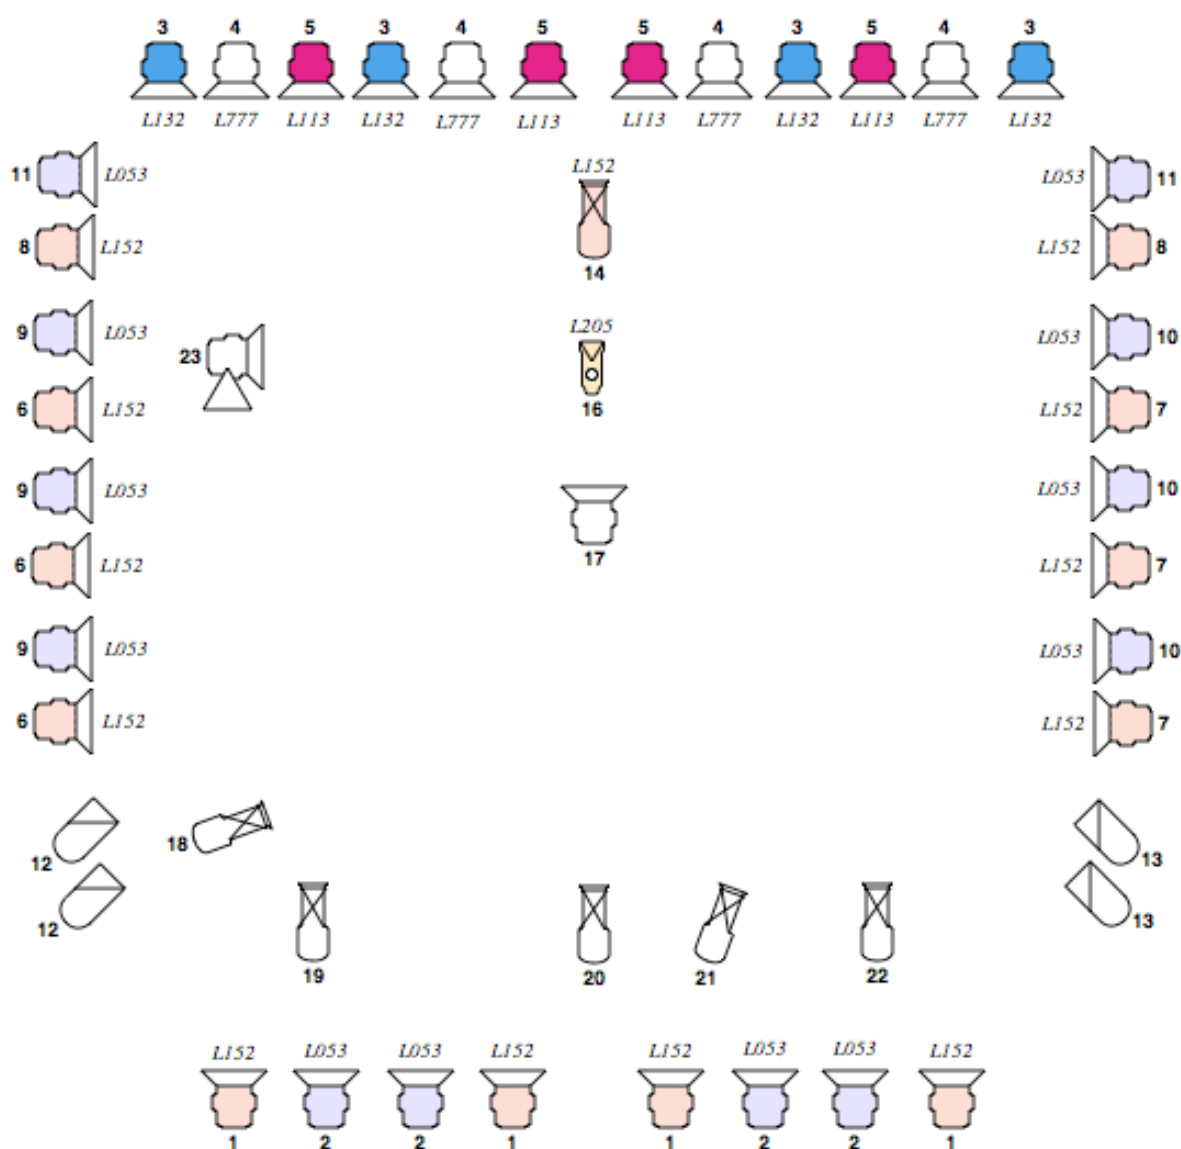

De Stille: Speelvogels

De kleuren L053 & L777 brengen we zelf mee