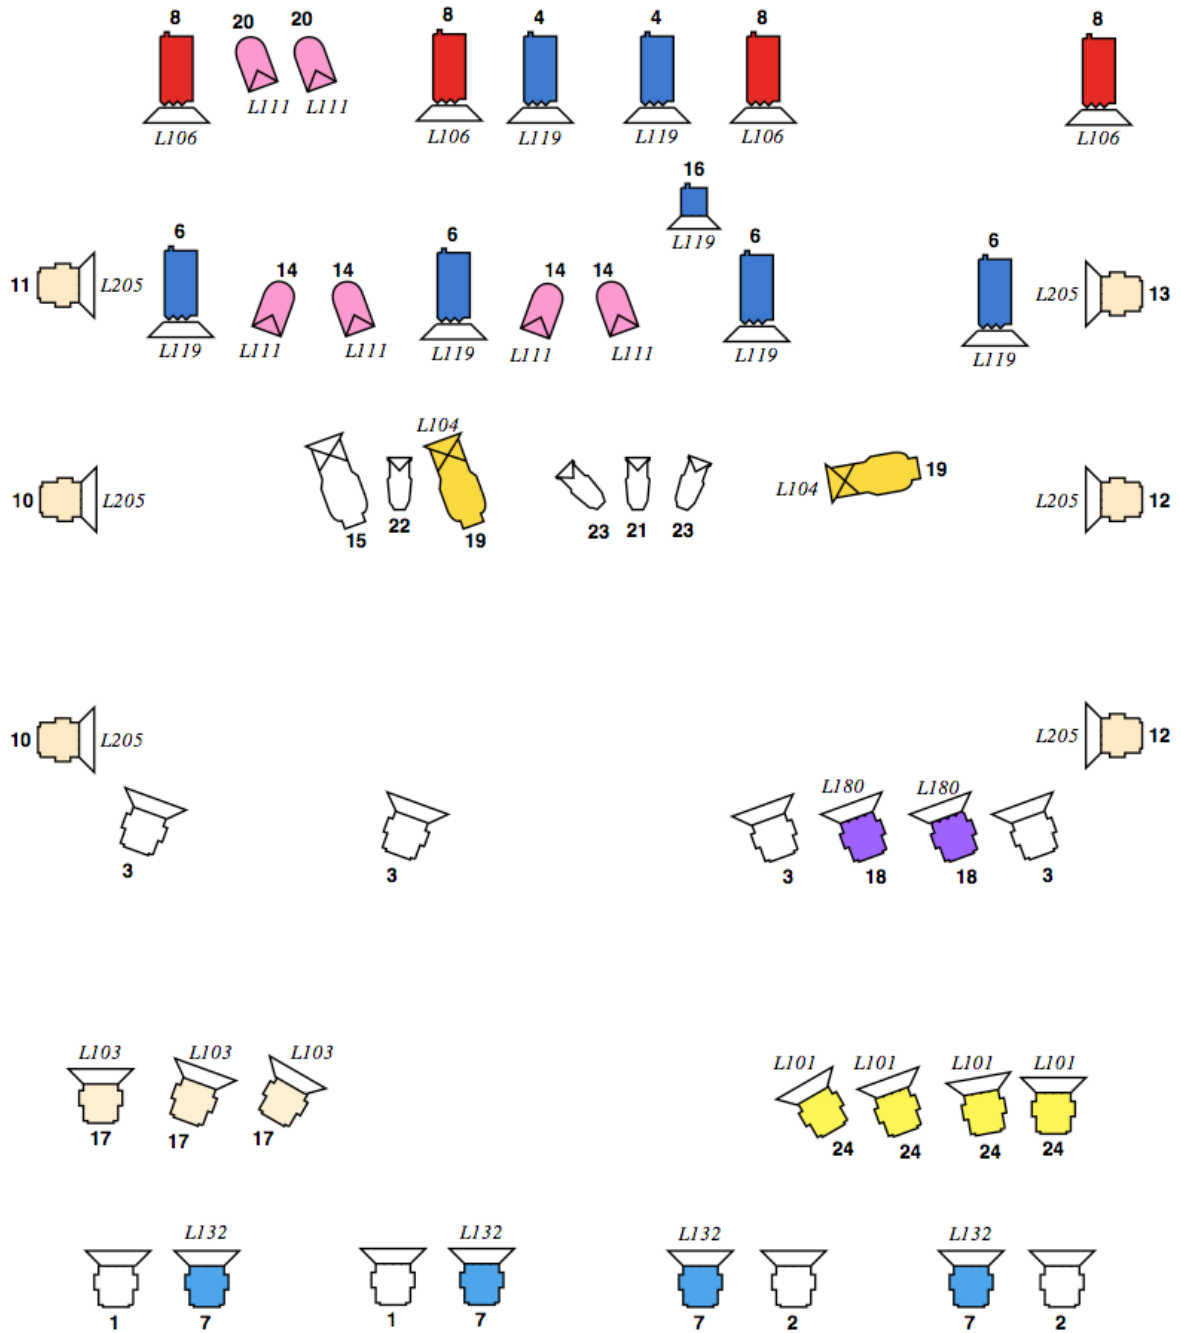

De Stilte: Alice

- PC 1 KW
- Fresnel 1 KW
- Profiel 1 kW
- Par 64 CP62
- ETC Source four 50° van gezelschap
- 500 W vloerlamp van gezelschap