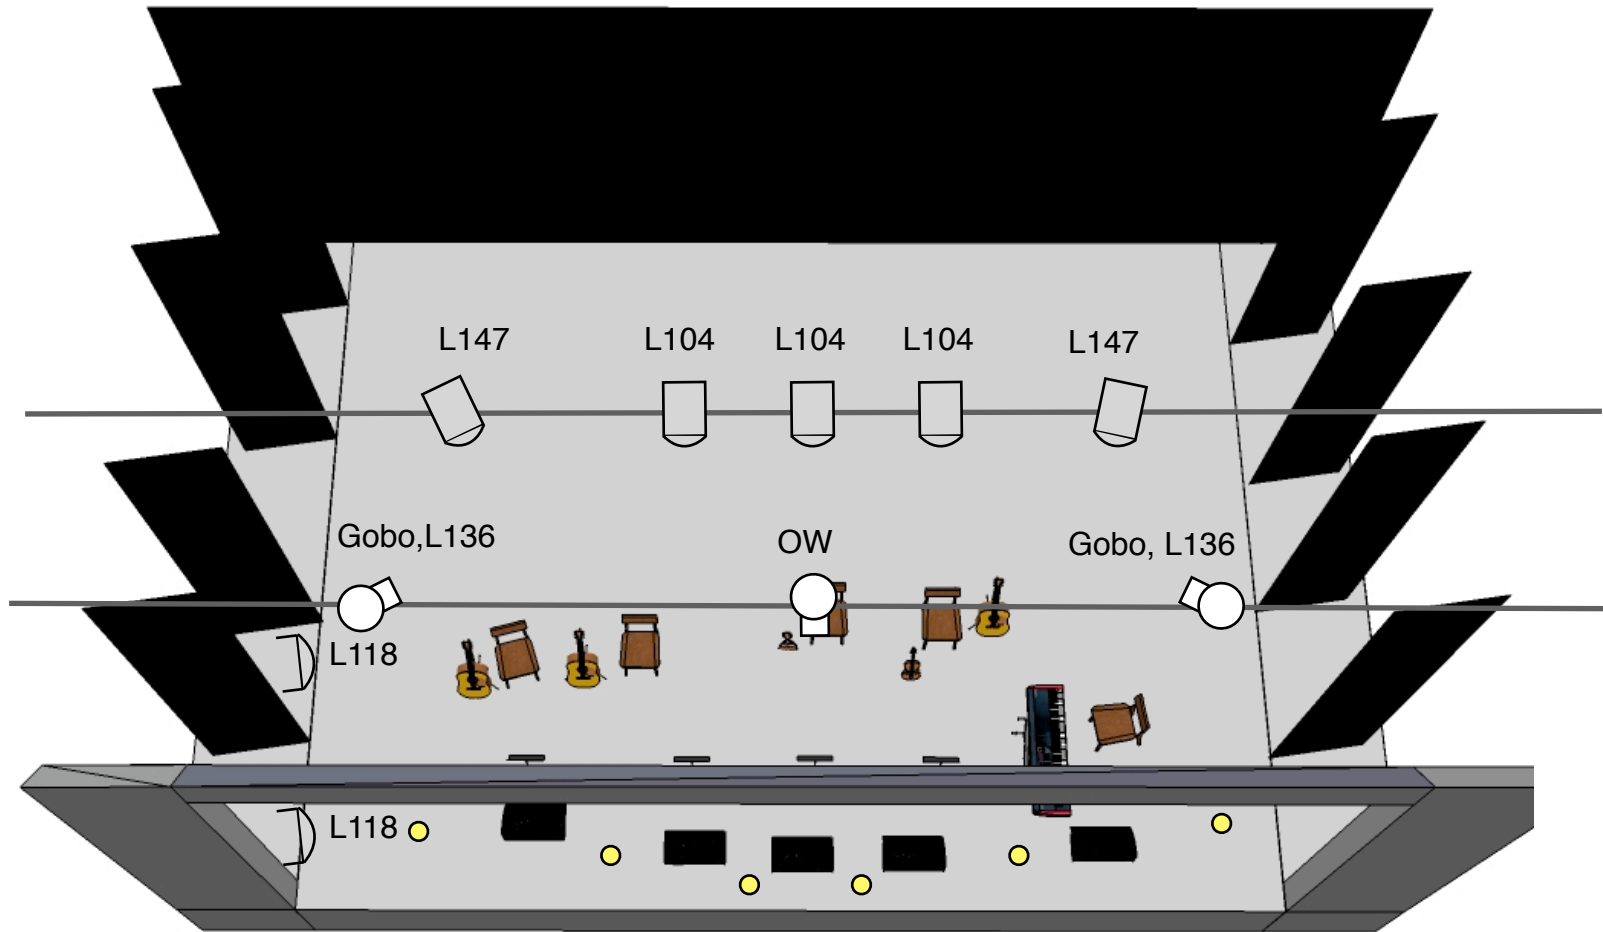

Lichtplan A La Rum

□ PC : 6 in zaalbrug met L152, 5 in achtertek tegenlicht L147 en L104?) PAR 62 : 2 effectbelichting vloerspot L118. ○ Profiel: 1 toplicht OW, 2 met gobo in portaalbrug L136 (L52, L170). Geen messen, geen iris. ● theelichtjes (worden zelf meegebracht).