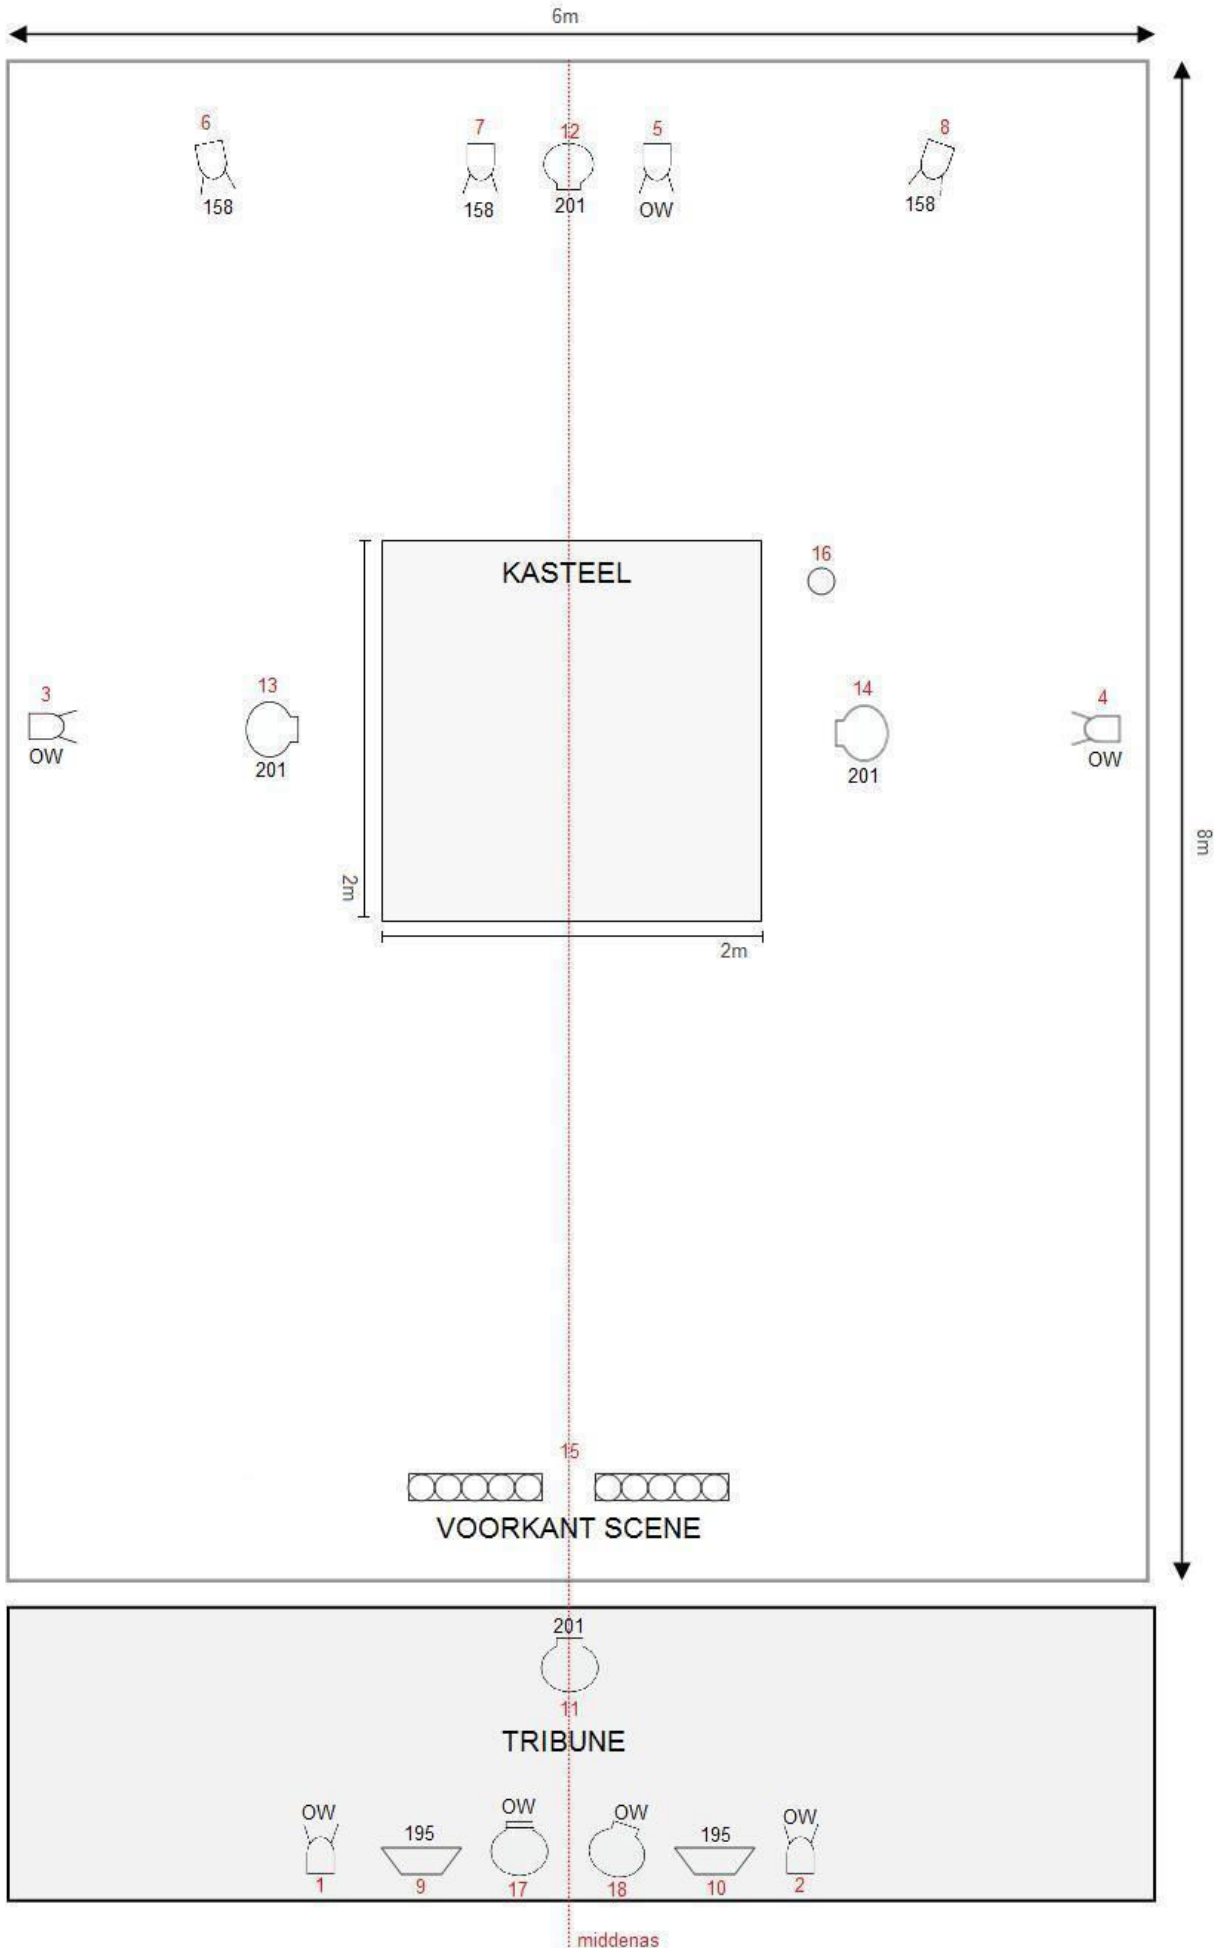

LICHTPLAN

DERWAZEENS
De Nietjesfabriek

LICHT & GELUID:

Bram Waalkens
0486/083019

LEGENDE:

PC 1KW

OW x 5
158 x 3

PROFIELSPOT 1KW

201 x 4
OW x 1
OW + iris x 1

HORIZONBAK 1KW

195 x 2

VOETLICHT

2 stuks
(worden meegebracht)
Type E (CEE 7/7) – stekker

NACHTLAMPJE

1 stuk
(wordt meegebracht)
Type C (CEE 7/16) – stekker