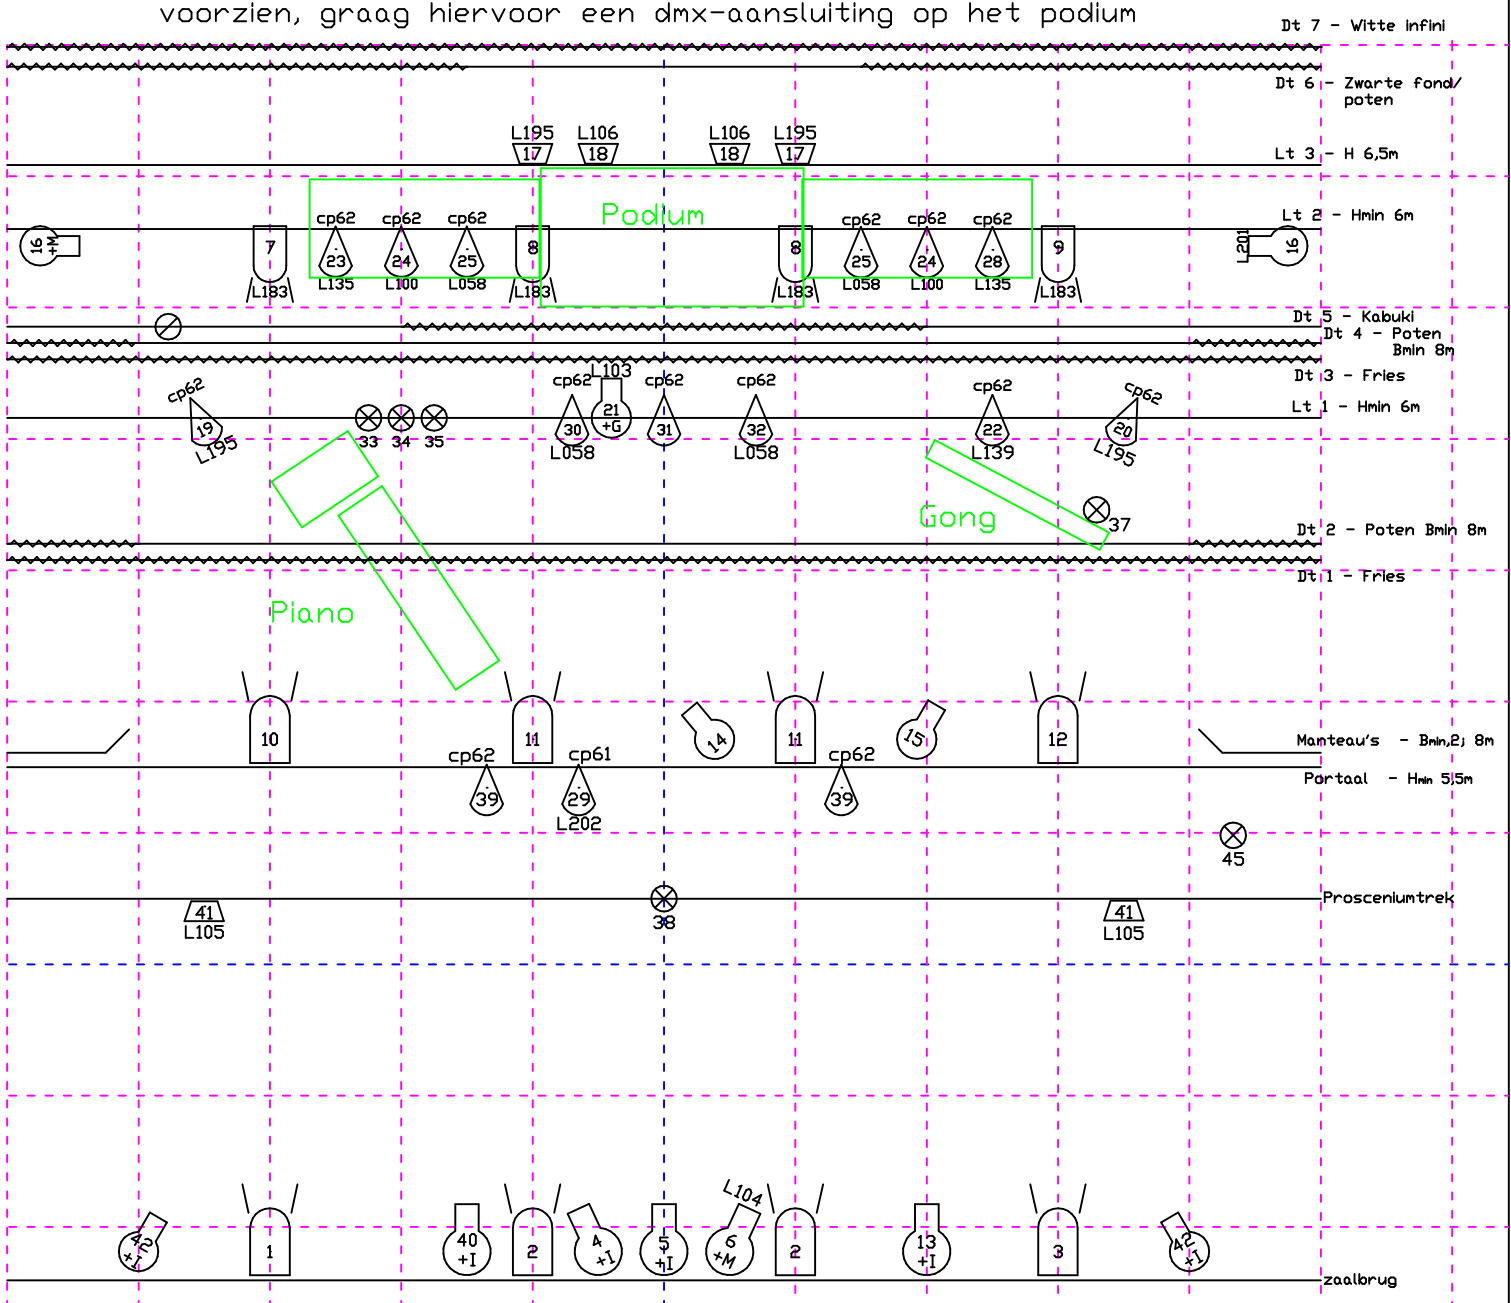

kleur / kring ACP / Assymetrische horizon

kleur / type / kring PAR cp61 (wide) / cp62 (very wide)

kleur / kring Profiel 1kw met messen (M)/gobohouder (G)/Iris (I)

kring / kleur PC 1kw met barndoors

kleur / kring PC 2kw met barndoors

⊗ Aansluiting dimmer kringnummer

⊘ Aansluiting vaste spanning

* Gelieve de afmetingen op het plan zo nauwgezet mogelijk te volgen; één vierkantje op het raster vertegenwoordigt één meter op één meter
 * Indien géén prosceniumtrek worden deze zaken mee in het portaal gehangen, de acp's schijnen in het publiek
 * Zaallicht MOET via dmx bediend kunnen worden; indien dit niet het geval is graag enkele spots in het publiek richten
 * Kabuki en rookmachine worden door het gezelschap voorzien, graag hiervoor een dmx-aansluiting op het podium

Ludo Van Craen voor SLP technics Kromstraat 60 2520 Ranst	Schaal raster: 1/1 meter	Lichtplan 'De vlucht van de wesp'
		10-09-2010 seizoen 2010-'11
		Versie 2.3