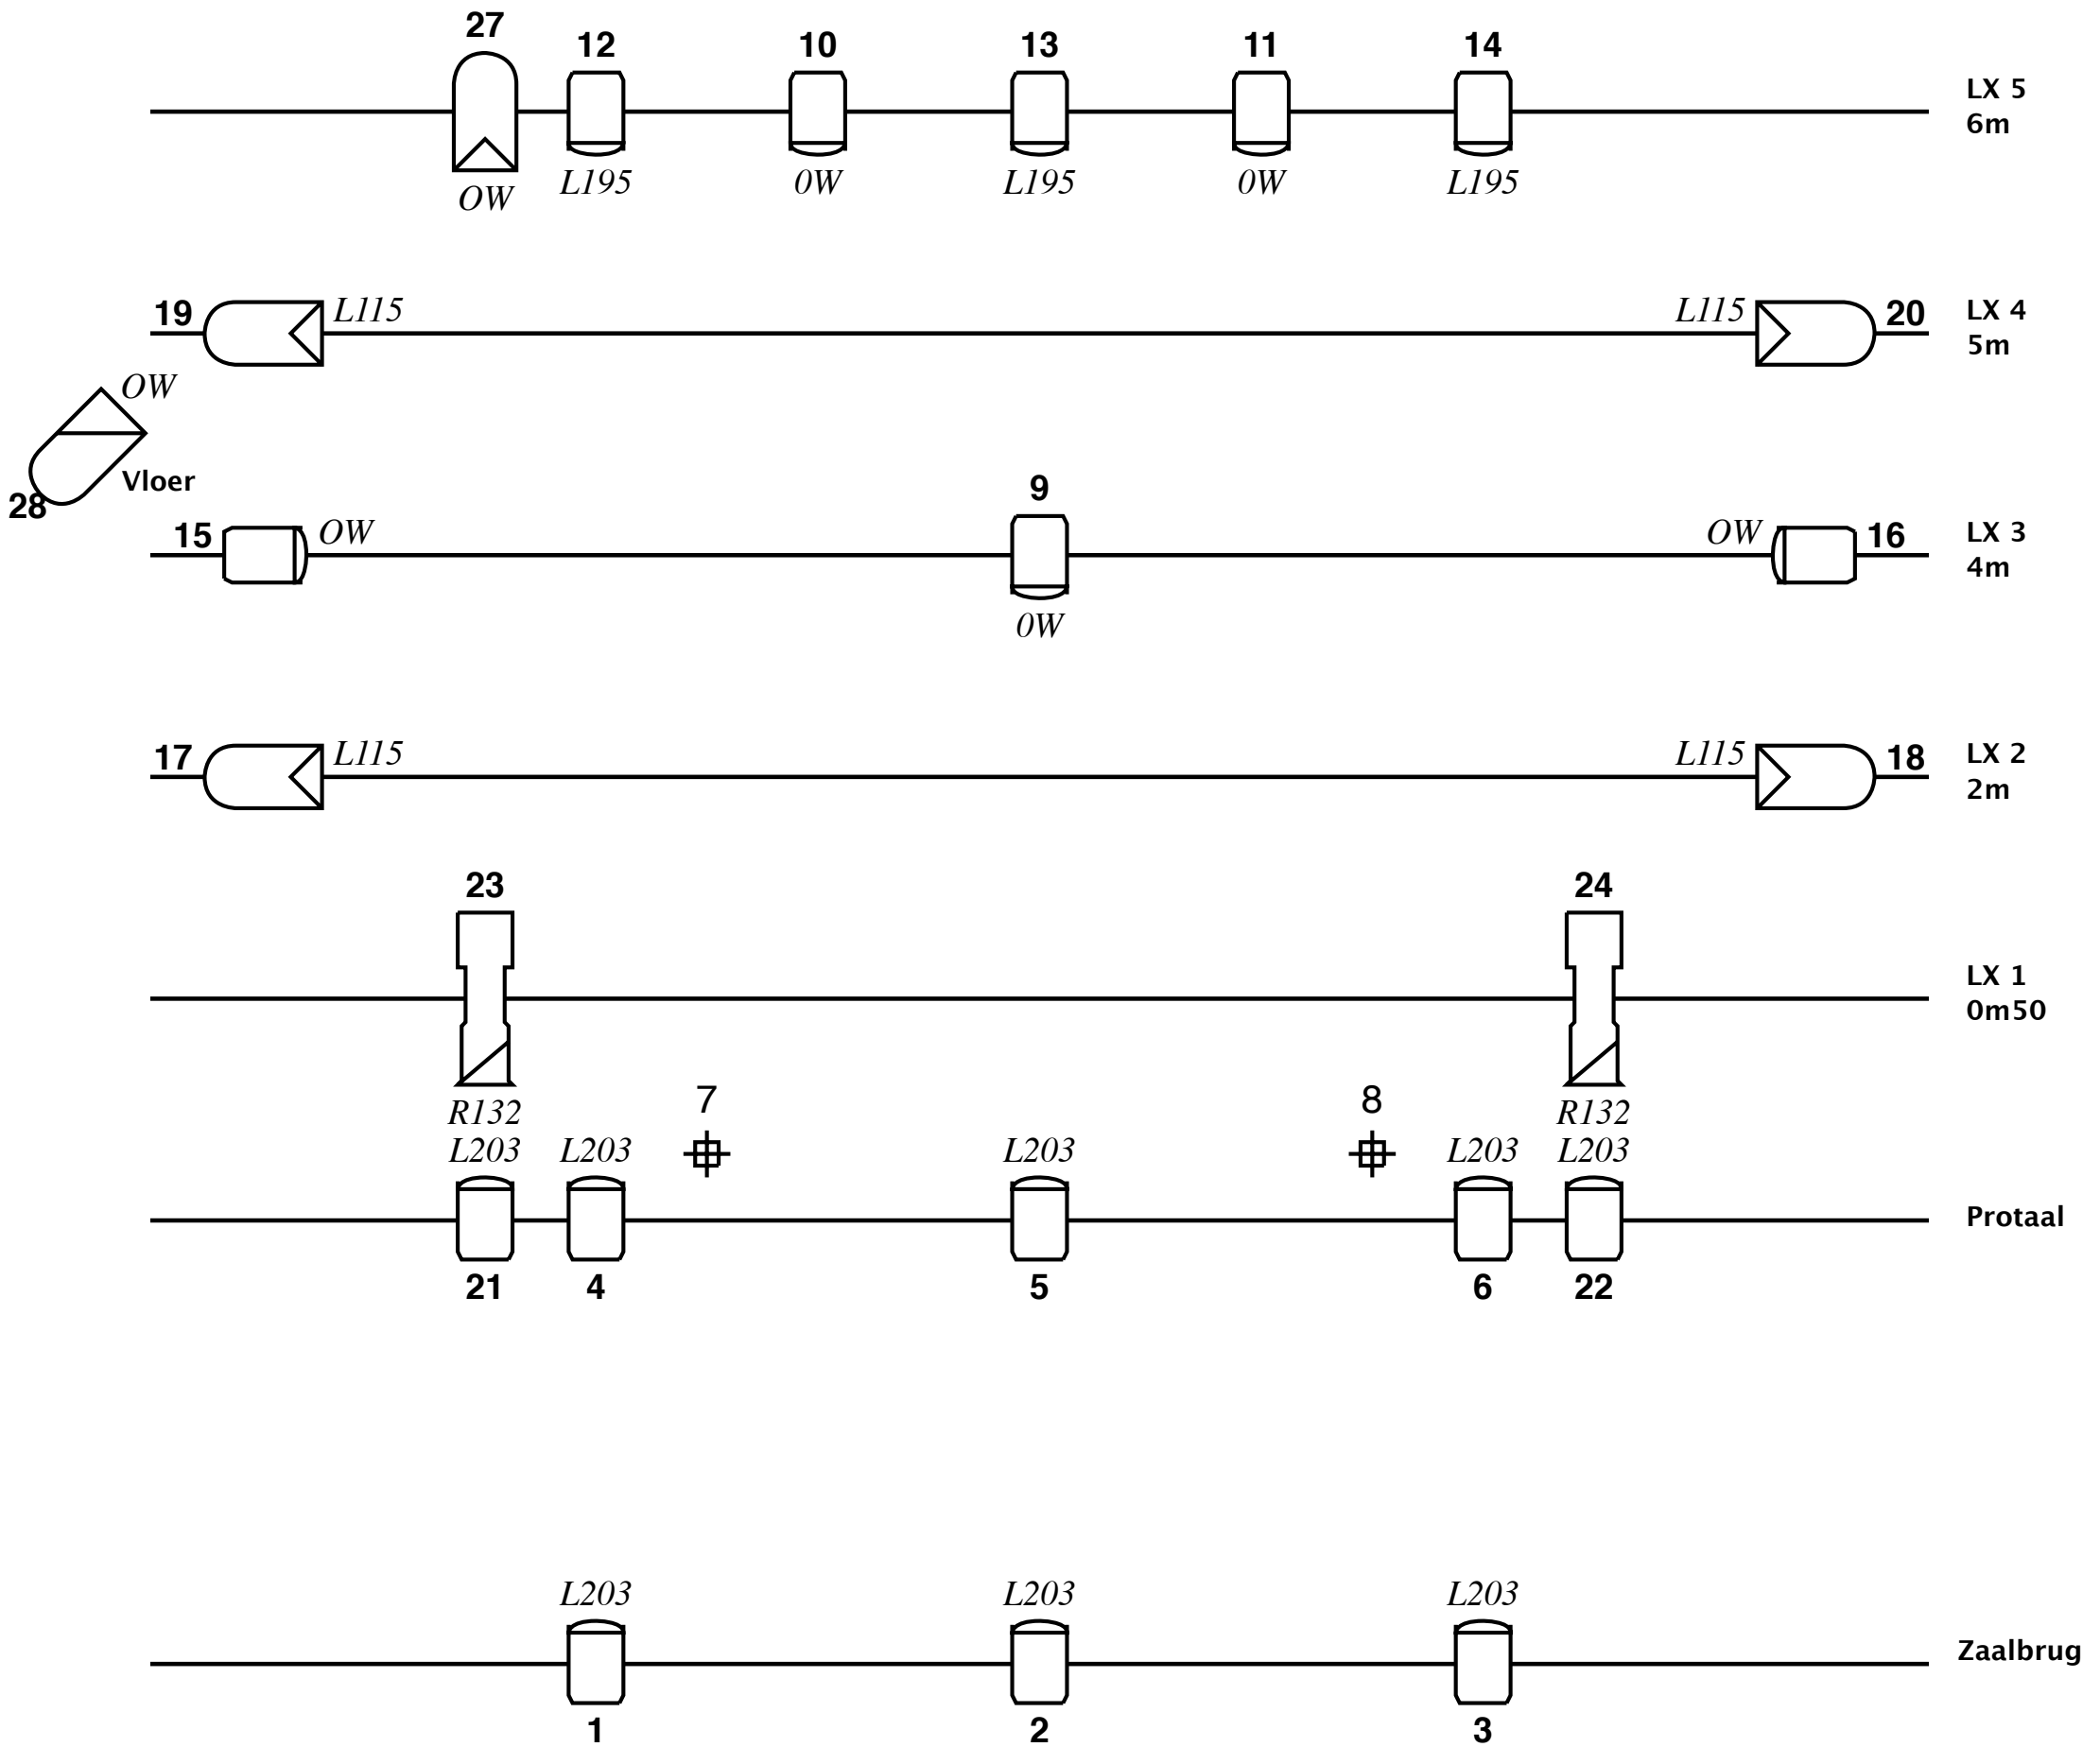

26  
⊕

25  
OW  
Vloer  
H: 90cm

Hazer: .....

Zaal: .....

### Legende

 PC 1KW  
+ Flappen

 PAR 64  
CP 61

 PAR 64  
CP 62

 Profiel  
1KW

 Dimmer  
punt

## Light Plot