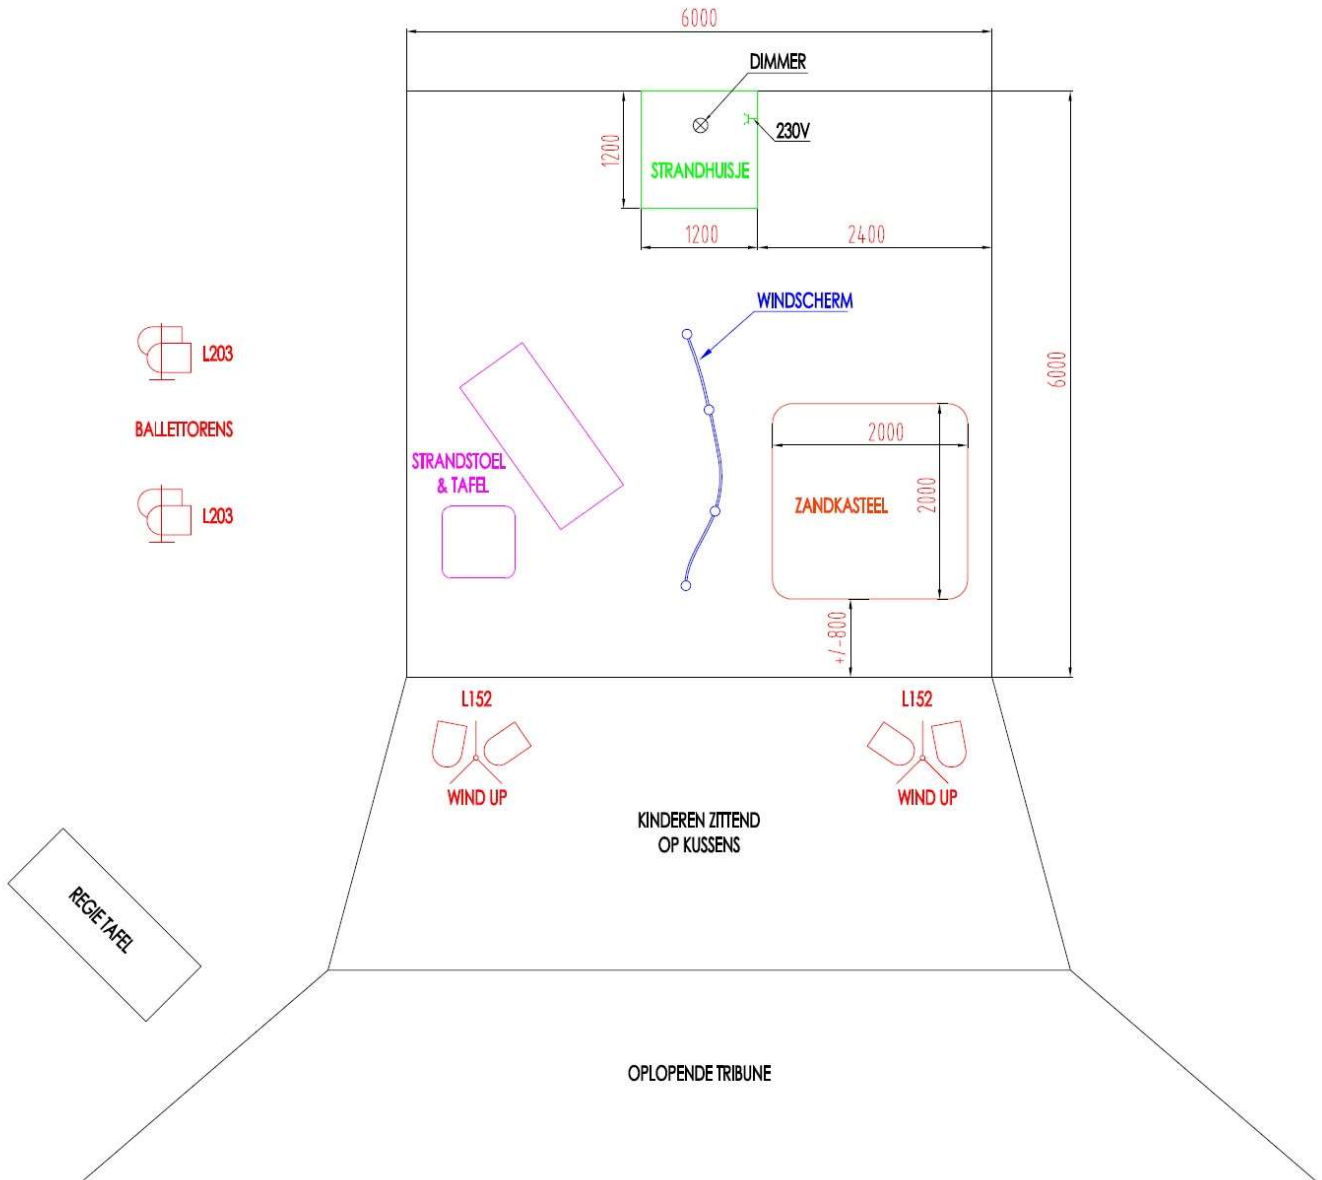

LICHT- & OPSTELLINGSPLAN

Titel: Zand
Contact: Saartje Hendrickx
Info@warmoes.es
(0032) 472 92 14 94

Al de afmetingen zijn in millimeter.

Deze opstelling is onderhevig aan kleine wijzigingen afhankelijk van de locatie.
De laatste versie kan ten allen terugvinden op de website : www.huubcolla.be