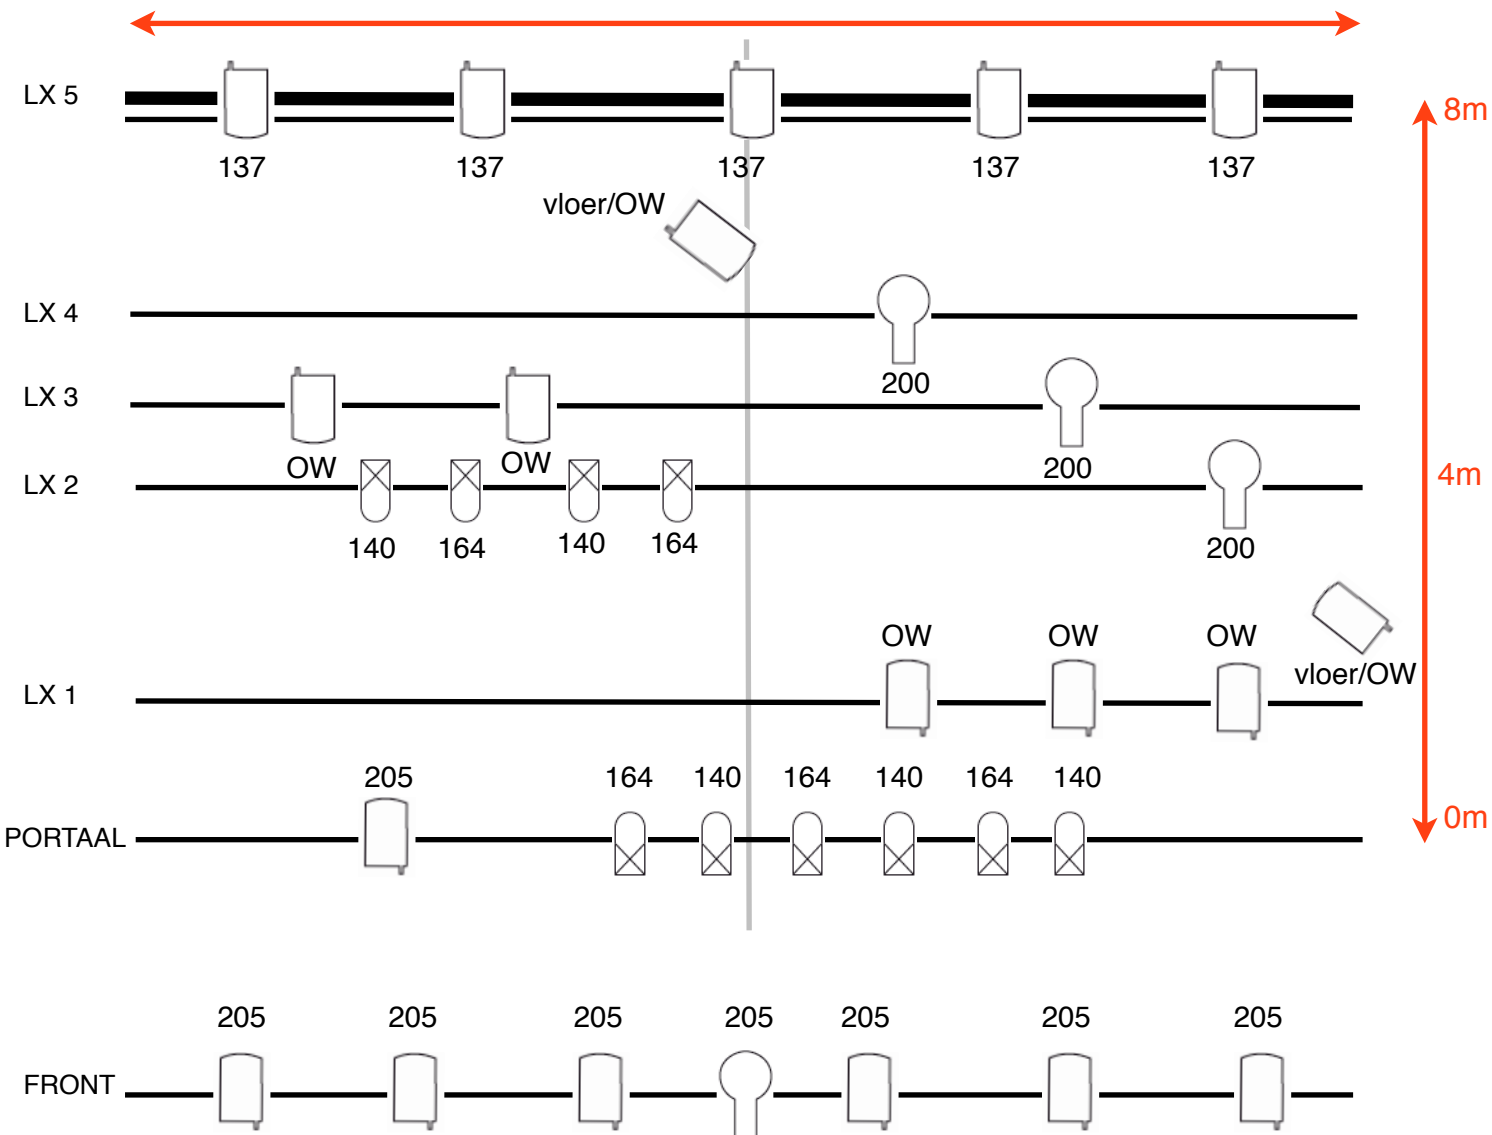

LICHTPLAN "DA VENTJE TOCH!"  
de EilandVerkaveling

8m BREED - zwarte fond achteraan

INDIEN DE AFSTAND TUSSEN DE RAND VAN HET PODIUM EN DE PORTAAL MEER DAN 3m  
BEDRAAGT, GELIEVE DE PORTAALSPOTS MEE IN DE FRONTBRUG TE HANGEN

Legende	
	4x Profiel 1kW
	19x PC 1 kW
	10x Par64-CP62

**Besturing**  
Het gezelschap brengt zelf een computer met lichtsoftware en dmx-interface mee.  
Aansluiting op theatersysteem via 5-pins dmx-kabel

**LEE-filter codes**  
137 - 5 PC's  
140 - 5 Pars  
164 - 5 Pars  
200 - 3 profielen  
205 - 7 PC's en 1 profiel