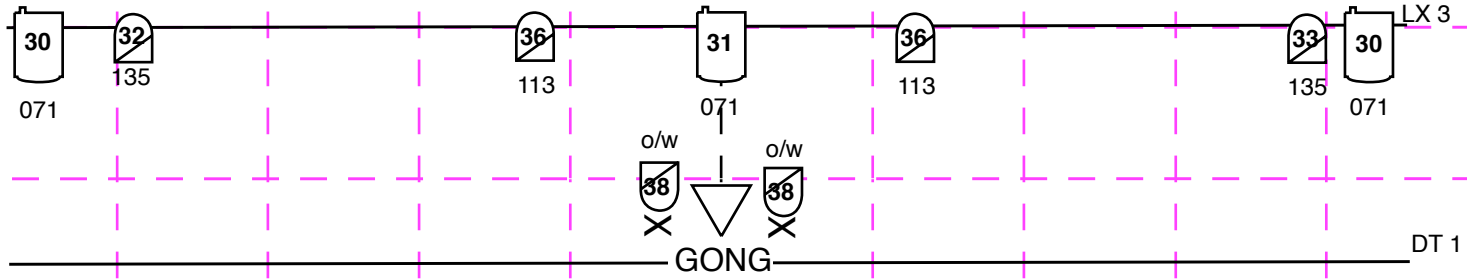

ZWARTE FOND

RAND PODIUM

ZAALLICHT= 48

Key	Profiel 1kW	Par 64 / CP62	TOKYO BLUE SALIBONANI	Light Plot
	PC 1 kW	Par 64 / CP61		
PC 2 kW	Vloeraansluiting	Designer: Ludo Van Craen		
Rook/Hazer DMX	Vloerstatief	05/02/2015		