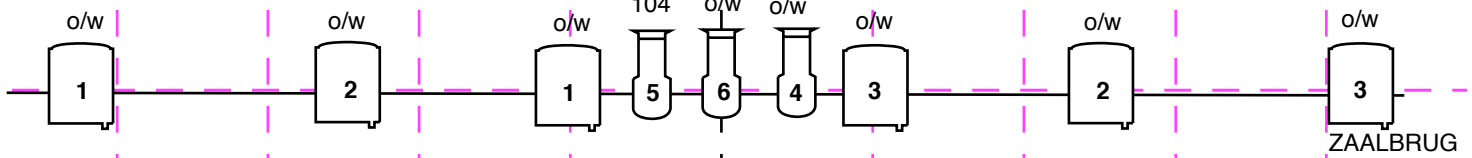

ZWARTE FOND

RAND PODIUM

ZAALLICHT= 48

Key	Profiel 1kW	Par 64 / CP62	TOKYO BLUE SALIBONANI	Light Plot
	PC 1 kW	Par 64 / CP61		
PC 2 kW	Vloeraansluiting	Designer: Ludo Van Craen		
Rook/Hazer DMX	Vloerstatief	05/02/2015		