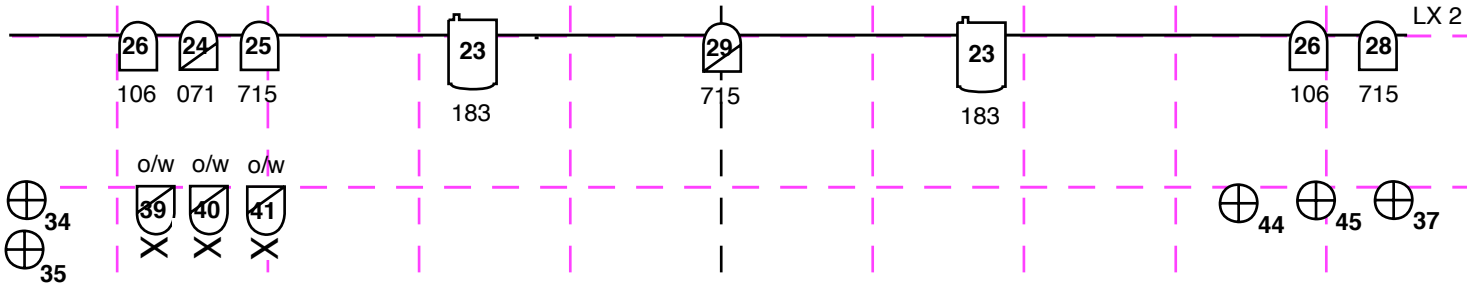

ZWARTE FOND

RAND PODIUM

ZAALLICHT= 48

Key	Profiel 1kW	Par 64 / CP62	TOKYO BLUE SALIBONANI	Light Plot
	PC 1 kW	Par 64 / CP61		
PC 2 kW	Vloeraansluiting	Designer: Ludo Van Craen		
Rook/Hazer DMX	Vloerstatief	05/02/2015		