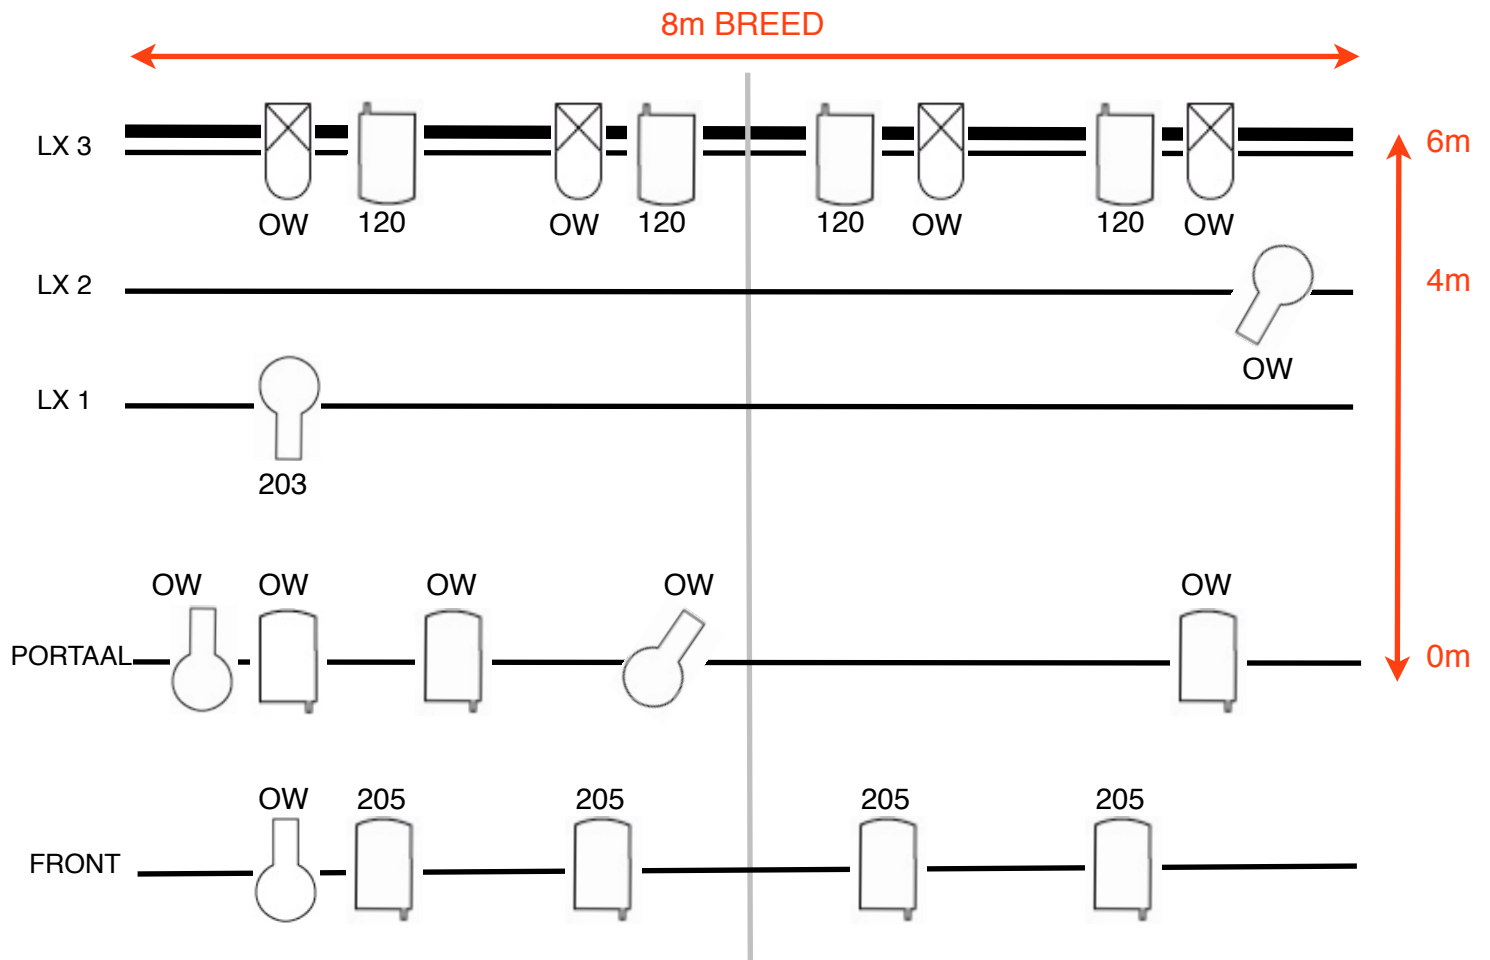

LICHTPLAN "DE SNEEUWMAN"  
de EilandVerkaveling

Legende	
	5x Profiel 1kW
	11x PC 1 kW
	4x Par64-CP62

**Besturing**

Het gezelschap brengt zelf een computer met lichtsoftware en dmx-interface mee. Aansluiting op theatersysteem via 5-pins dmx-kabel

**LEE-filter codes**

120 - 4 PC's  
203 - 1 profiel  
205 - 4 PC's