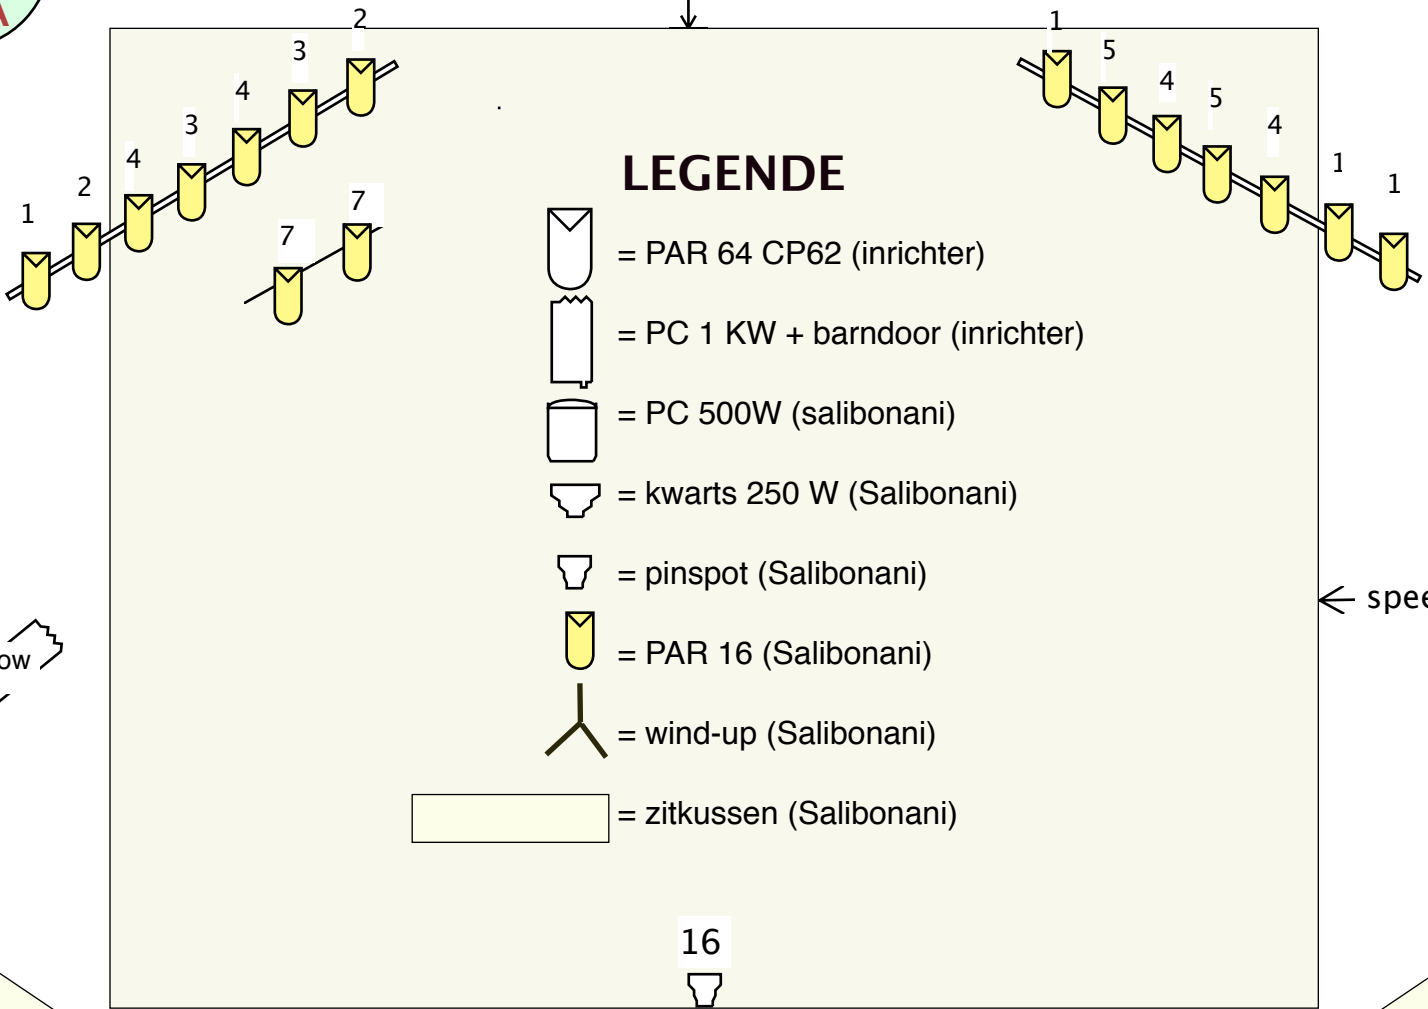

Klaproos

Salibonani

lichtplan 21-2-2016

versie 4 april 16

vaste spanning
geluid
16 A

3 x dimmer
4 channel 1 KW

vaste spanning
16 A

2 x dimmer
4 channel 1 KW

vaste spanning
16 A