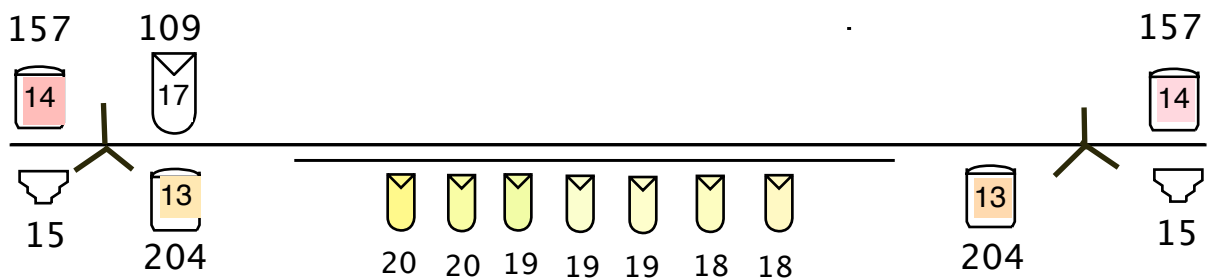

Klaproos

Salibonani

lichtplan 21-2-2016

versie 4 april 16

vaste spanning
geluid
16 A

3 x dimmer
4 channel 1 KW

vaste spanning
16 A

2 x dimmer
4 channel 1 KW

vaste spanning
16 A