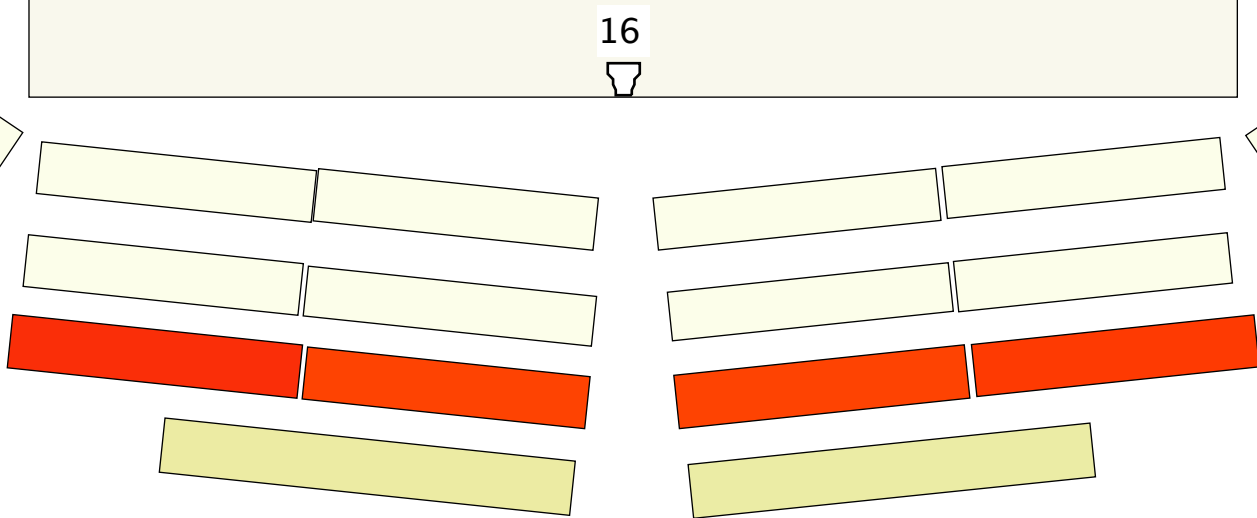

Klaproos

Salibonani

lichtplan 21-2-2016

versie 4 april 16

vaste spanning
geluid
16 A

3 x dimmer
4 channel 1 KW

vaste spanning
16 A

2 x dimmer
4 channel 1 KW

vaste spanning
16 A