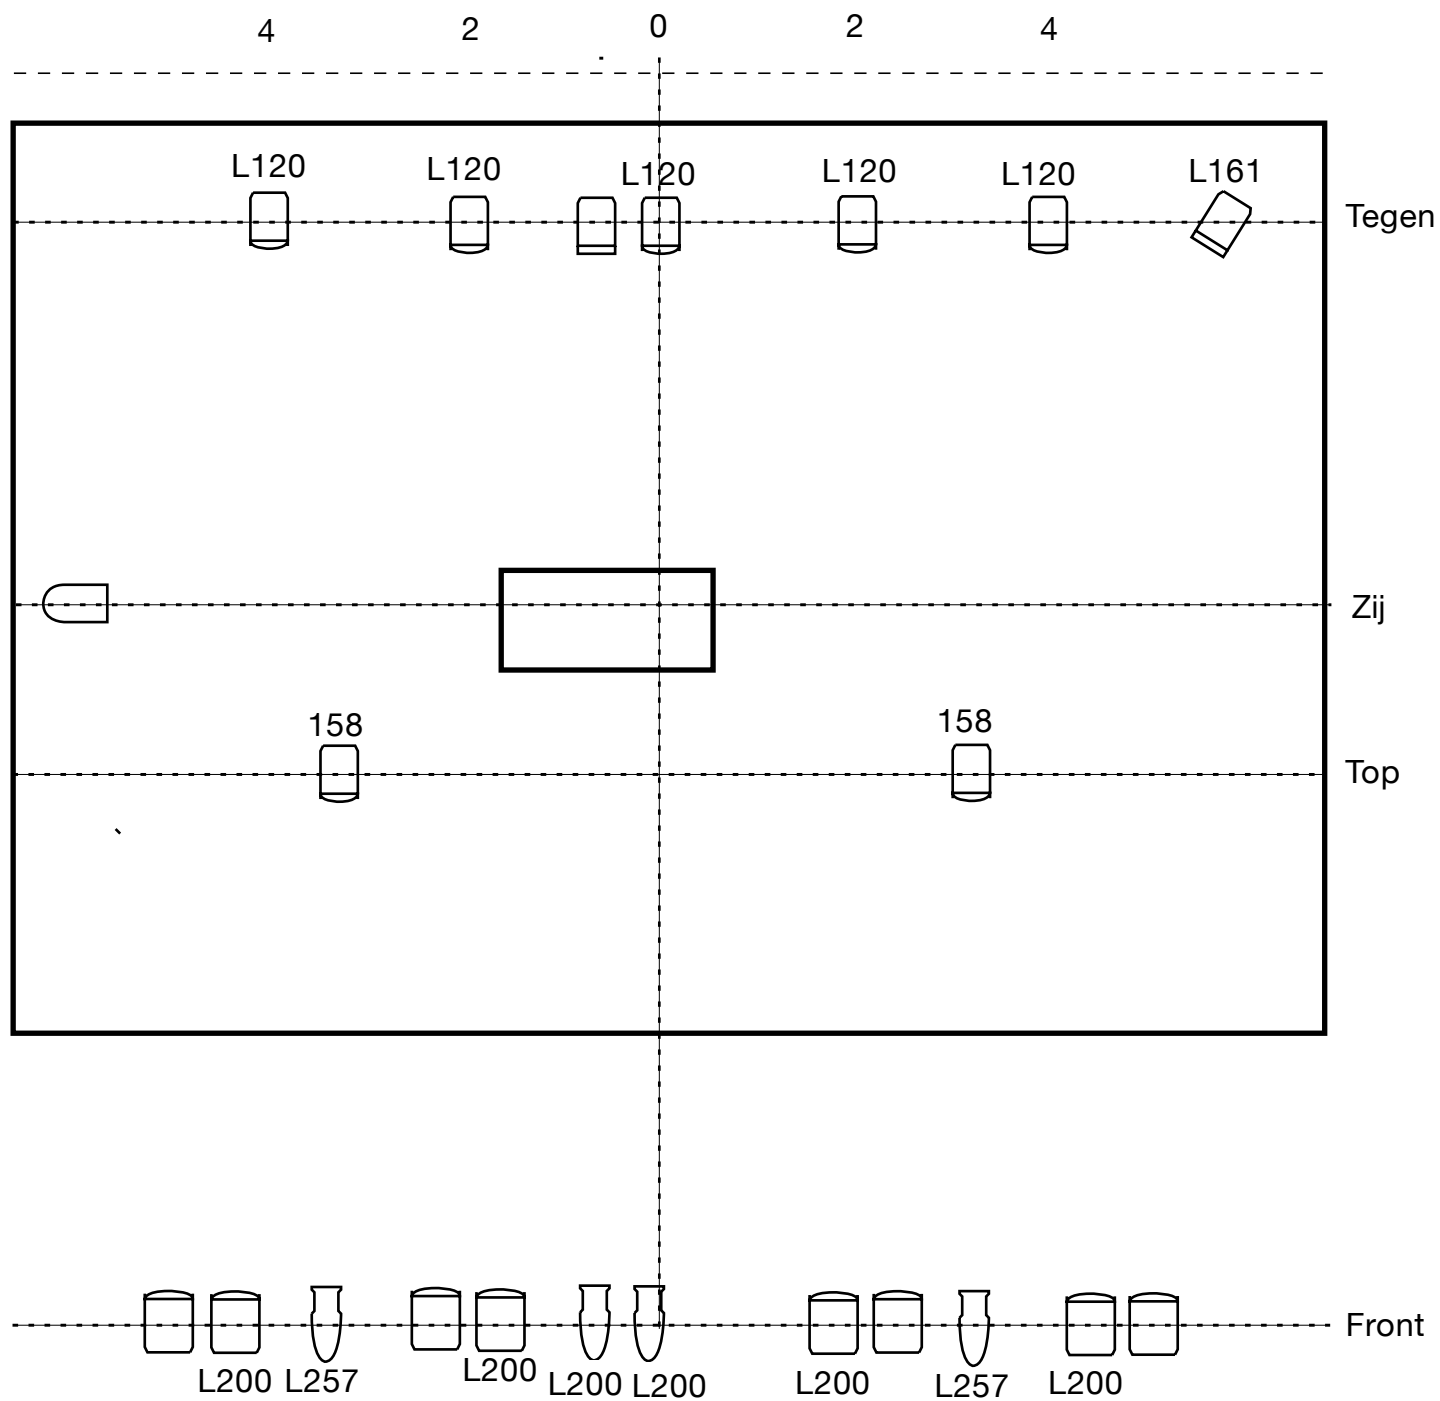

Lichtplan neeland

2x  Fresnell 2kw, barndoors

4x  profiel 2kw

1x  par64, CP62

7x  Pc 1kw, barndoors

8x  Pc 2kw, barndoors