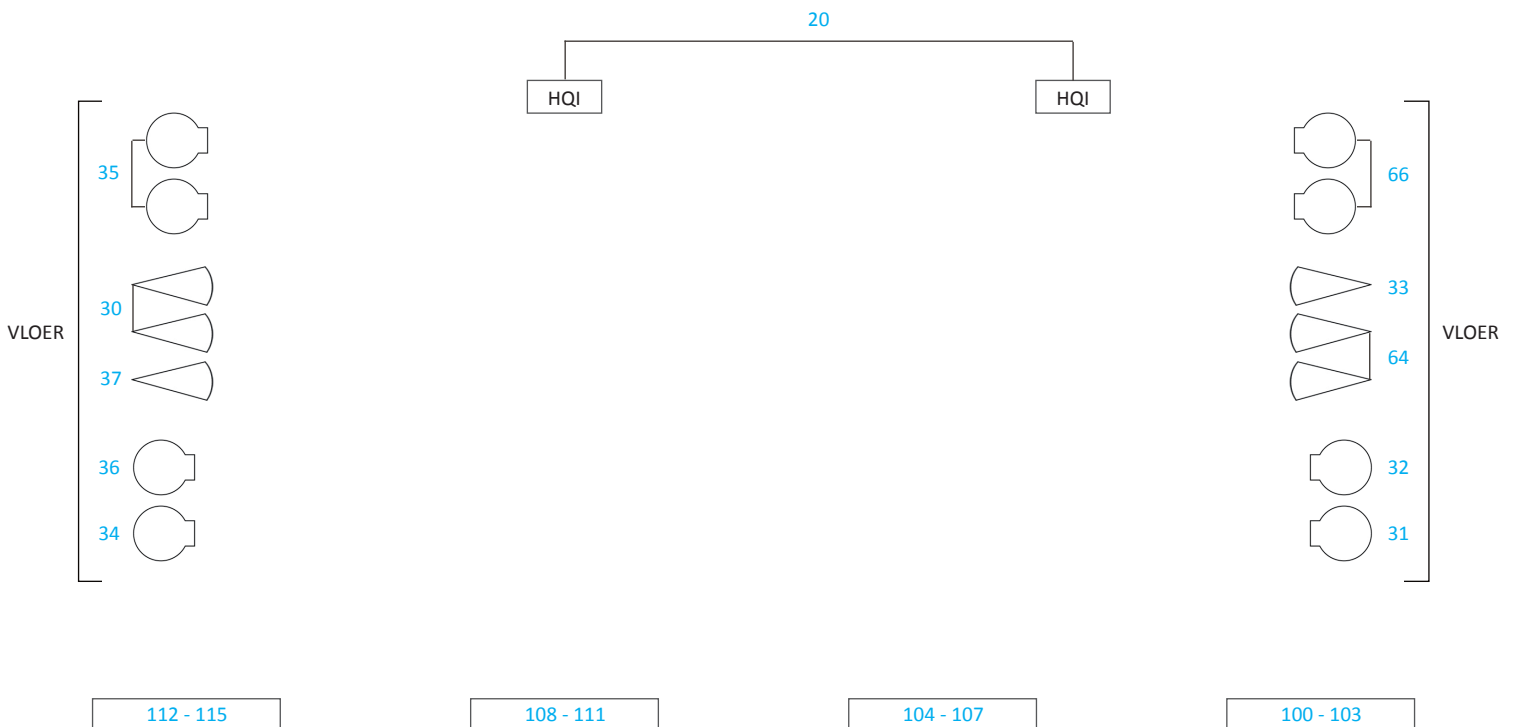

DE ZONDER ZON ZON

ARSENAAL/LAZARUS

lichtplan 28-09-2017

RAND VAN DE SCÈNE

PAR 62 (6 x 201)

PC

HQI *

LL PRO NEO *

ADB PROFIEL DW OP TOREN *

Verantwoordelijke techniek:

Bas Banen - 0477 45 62 97
 techniek@arsenaallazarus.be

OPMERKINGEN: lege scène, geen afstopping, geen geluidsversterking nodig, * wordt meegebracht