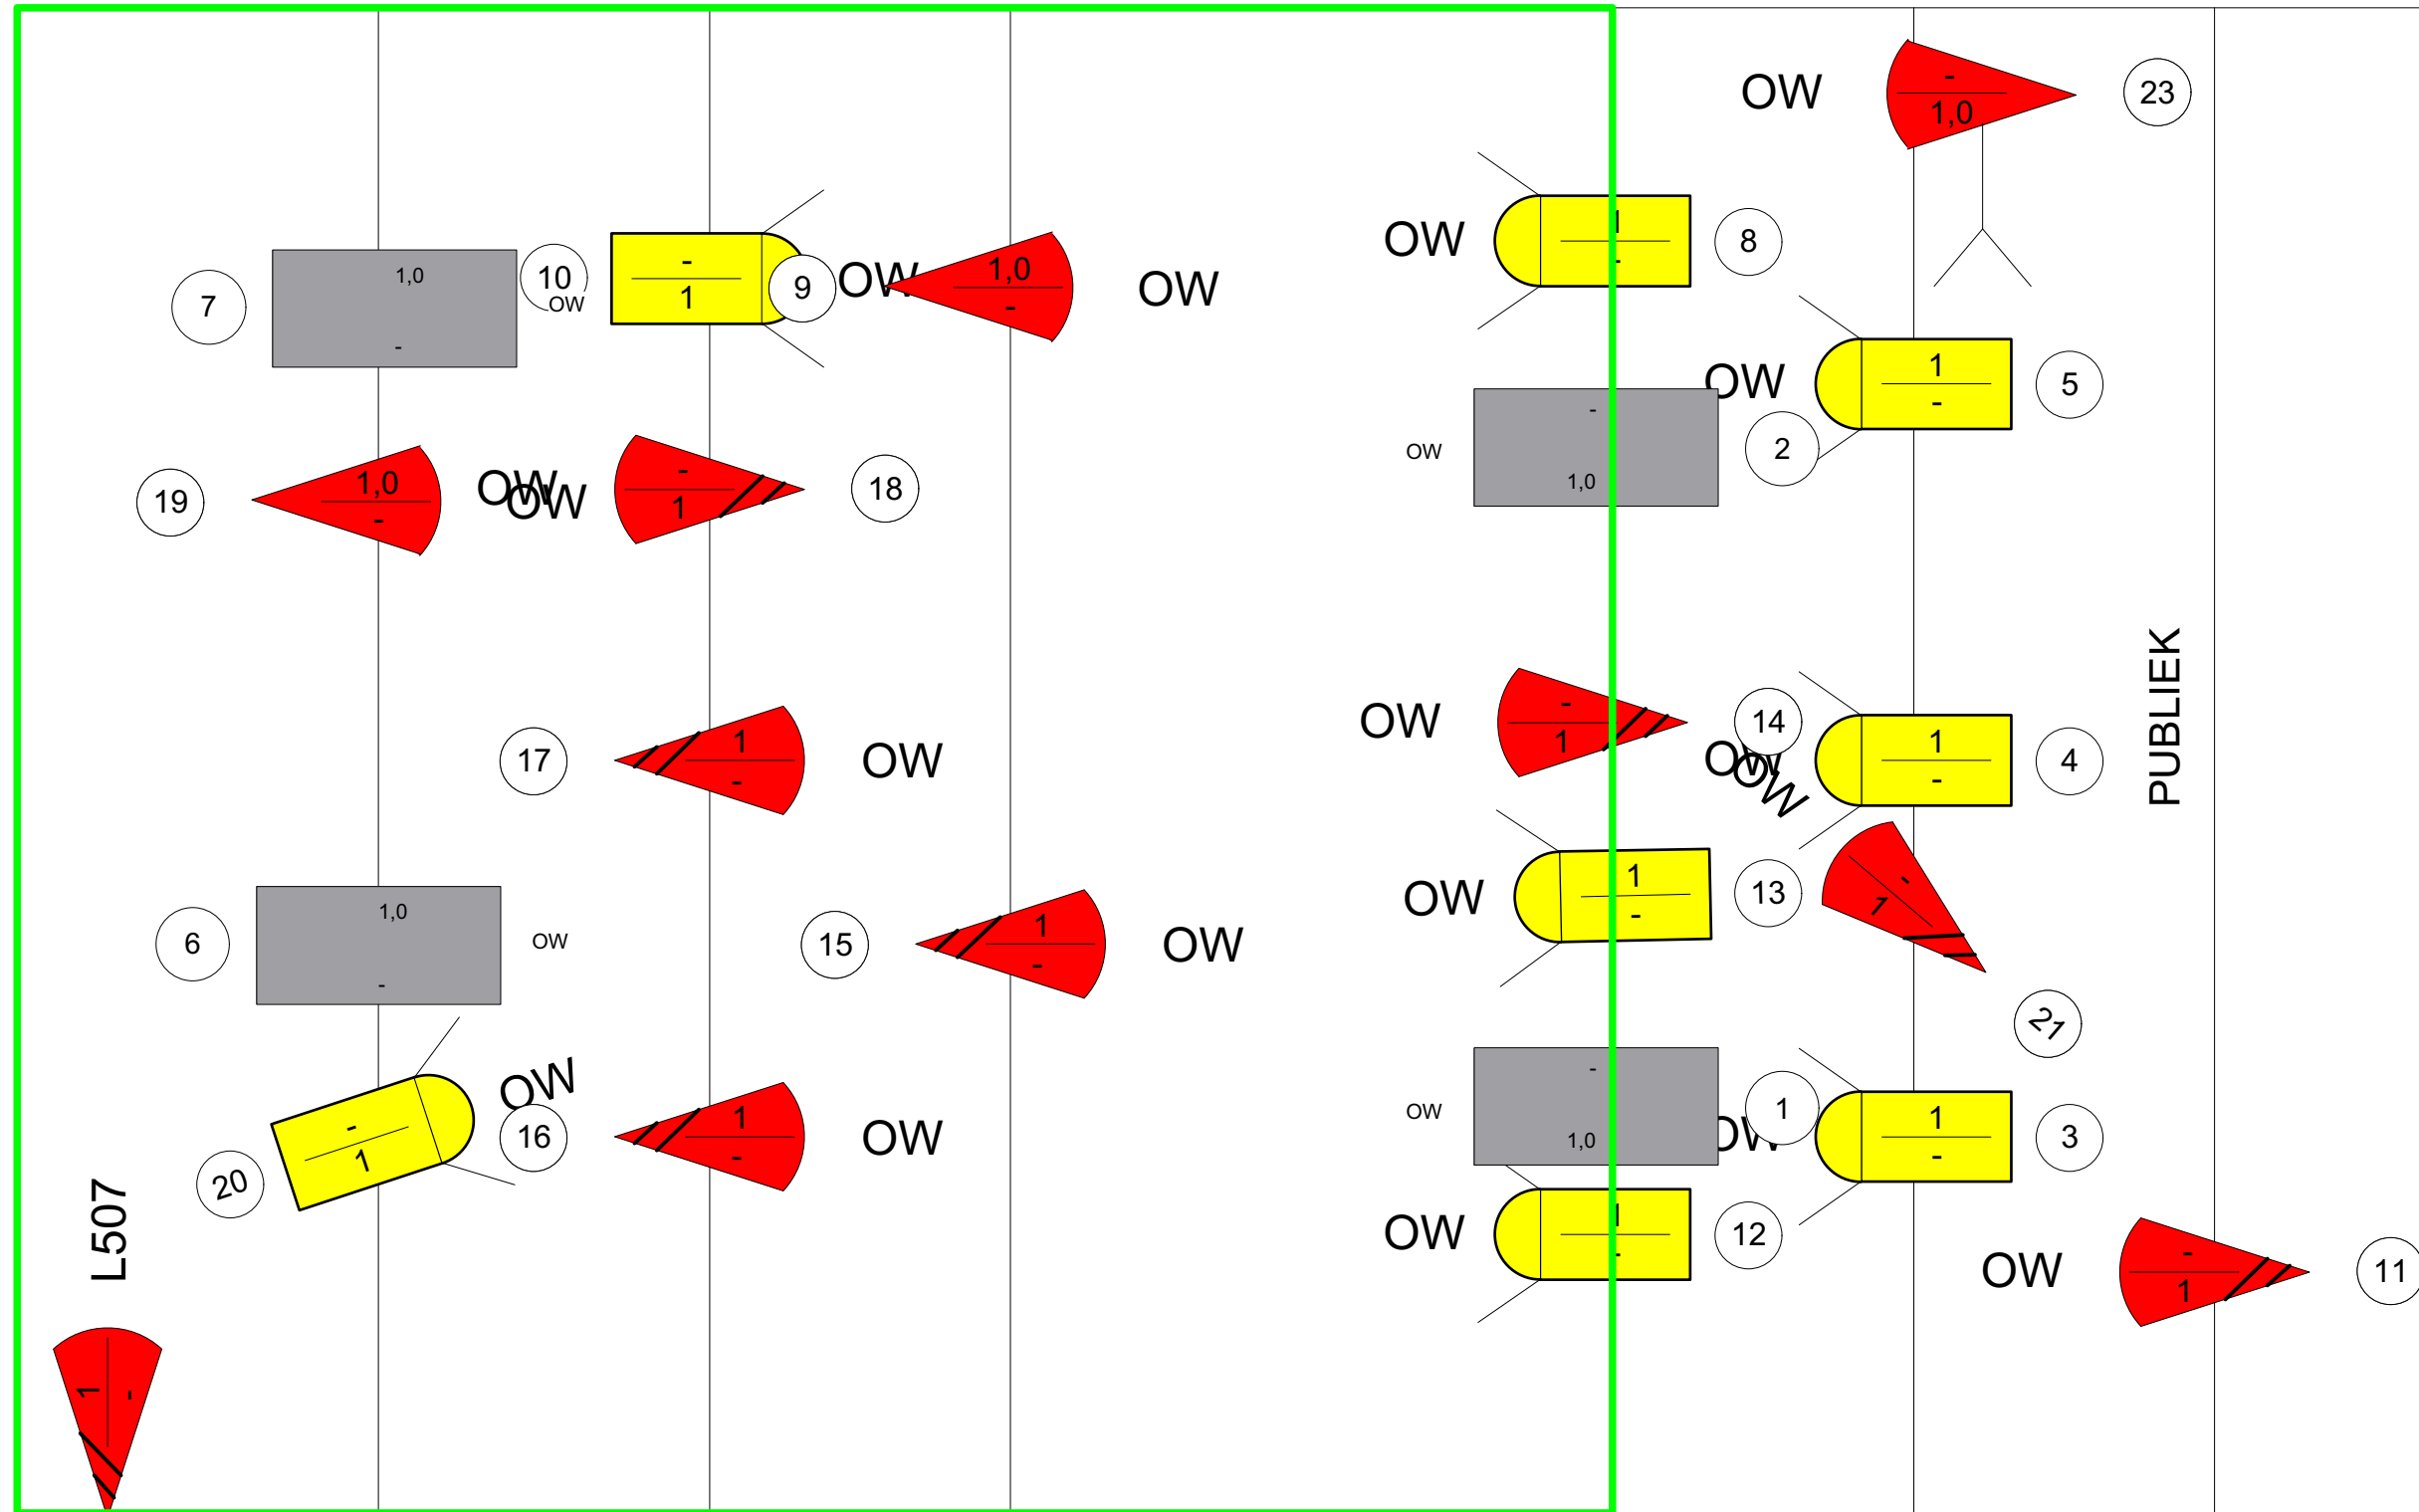

Lichtplan Don Juan - Tom Goosens

22

Gilles Pollak - gilles.pollak@hotmail.com - 04 97 10 25 56