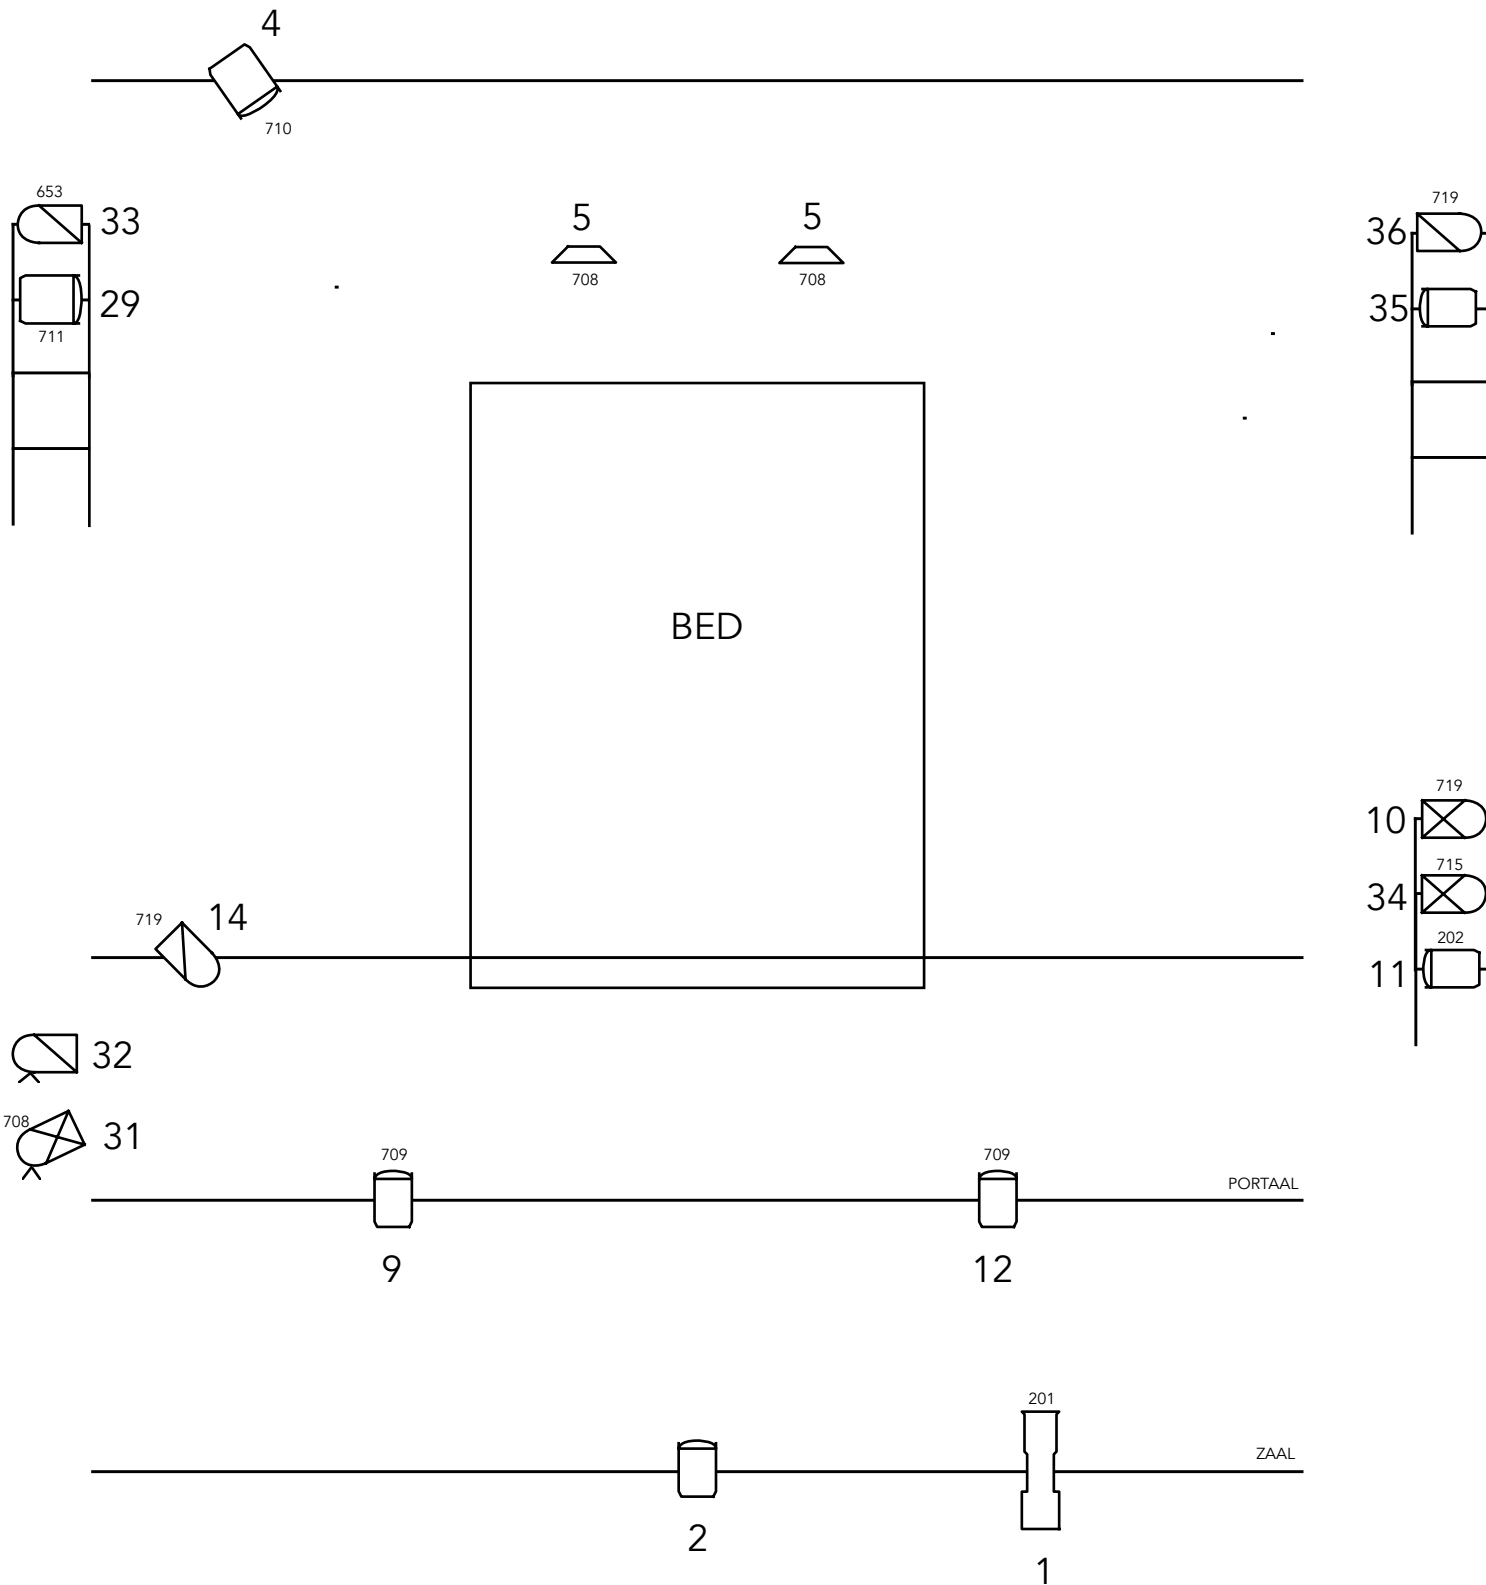

# VUIL VEL

	Pc 1kW		Pc 2kW
	PAR CP61		Profiel
	PAR CP62		

Kris Auwers: 0473/364436