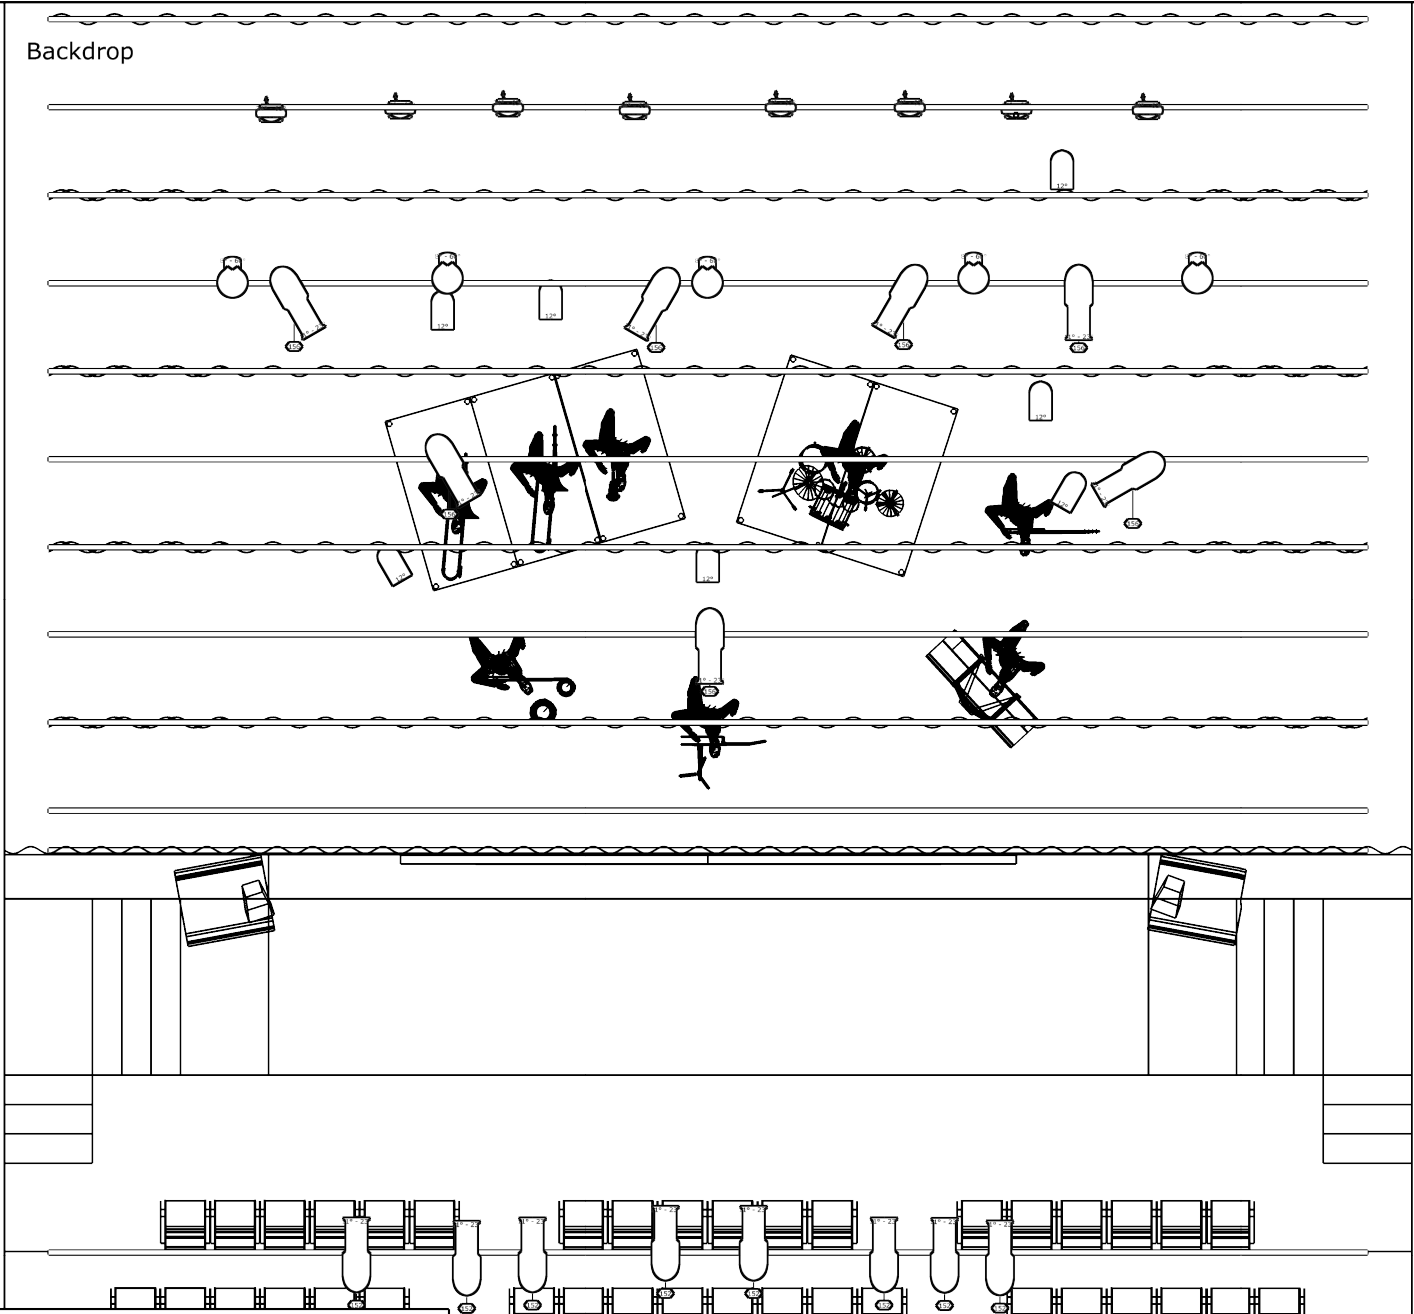

Backdrop

- ### Legende symbolen
-  Profiel 1000W
 -  Robin 600 LED Wash
 -  PAR 64 CP62 (medium)
 -  PC 1000W

Extra te voorzien door Theater:

- hazer
- extra dmx-lijn naar FOH

hebben we zelf bij:

- chamsys PC-wing + Laptop touch
- 8x ledwash