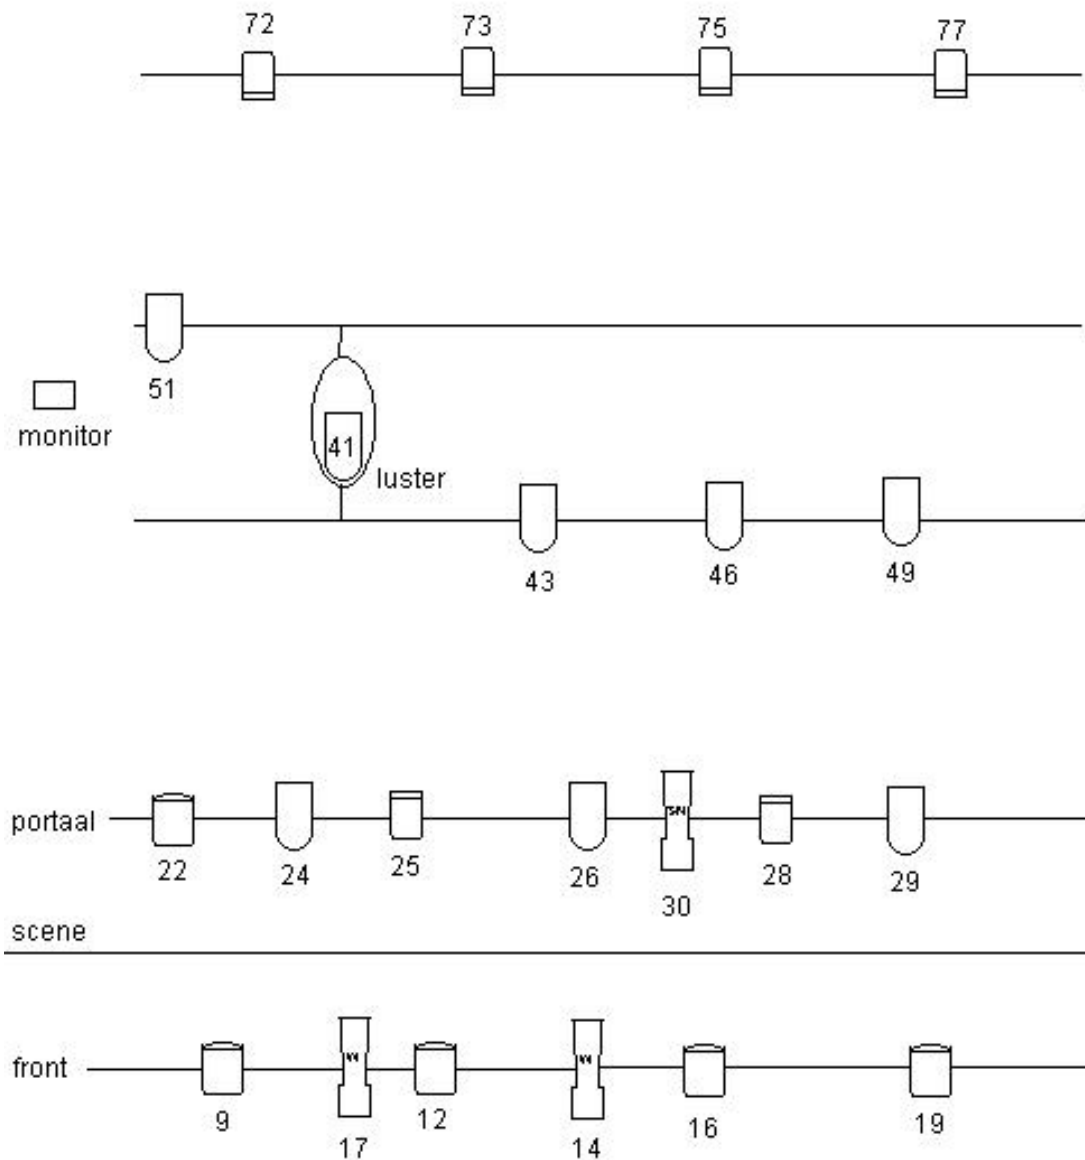

Adela en Helena

lichtplan Adela en Helena

blackbox

overal 201 2x 136 voor fresnel
2x 202 voor profiel

zaal 39