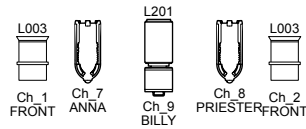

Zaal: 24  
Rook: 512

2 kW PC

1 kW PC

2 kW Profiel

1 kW Profiel

Par64 MFL/CP62

Par64 MFL/CP62 met vloerstatief

Lichtplan