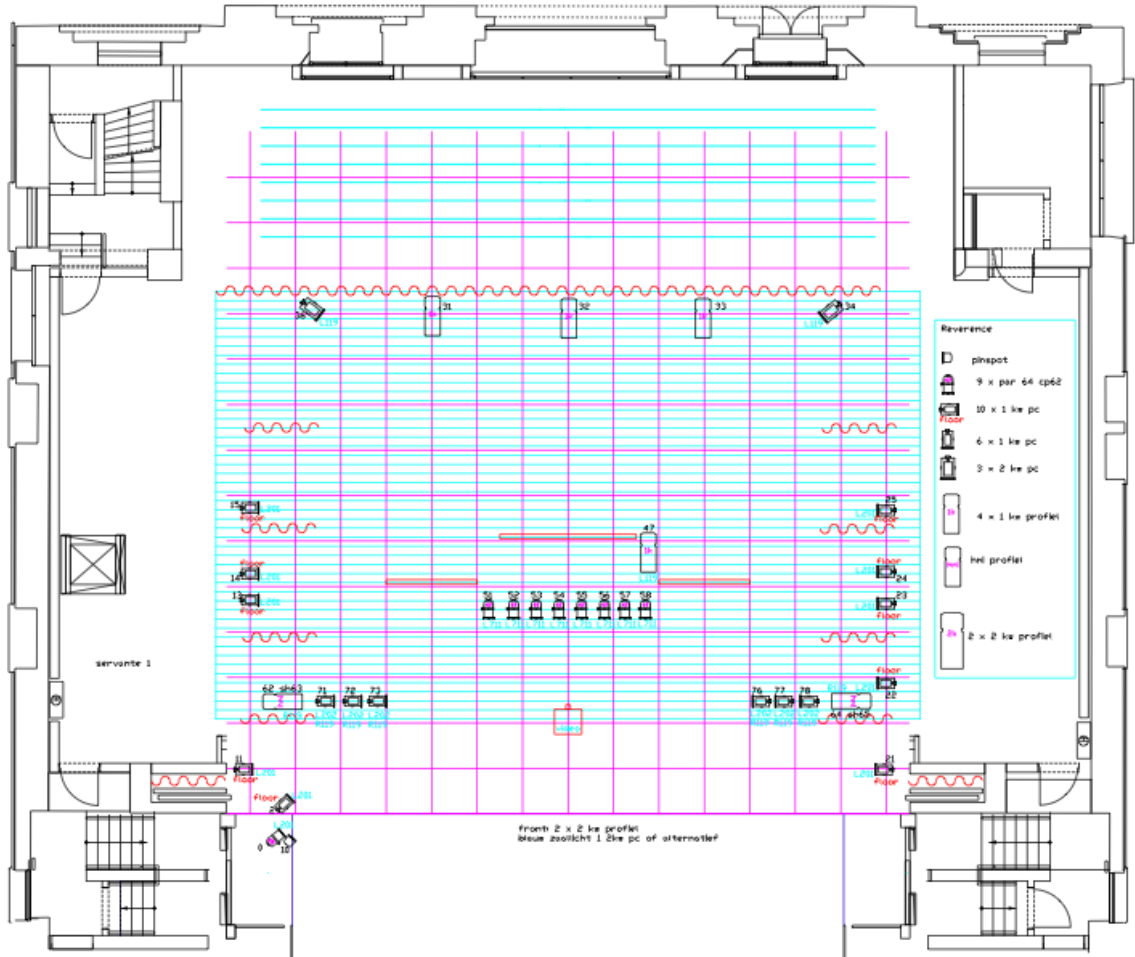

Een computer

4 meter 30 voor de midden scherm

Ideale positie beamer:

4,30 m voor middenscherf

Hoogte 6,65 m

LICHT

Te voorzien door het ontvangende theater :

dmx aansluitingen op 3 trekken

KVS brengt mee:

Lichtcomputer

2 hmi profielen

Pinspot

Servante

L711

OPBOUW EN AFBRAAK

Aankomst techniek volgens afspraak