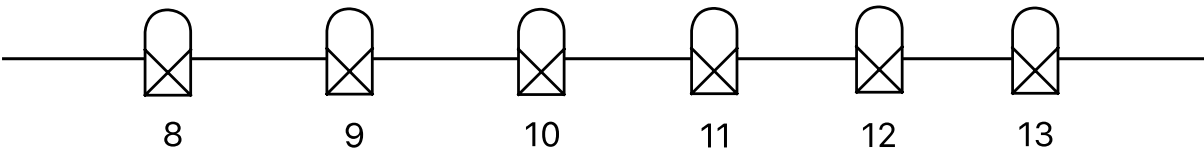

T.A.N.I.A Lichtplan

	PC 1kw
	par cp62
	profiel 1 kw
	Confettimachine (werkt op dimmer)
	Alles OW