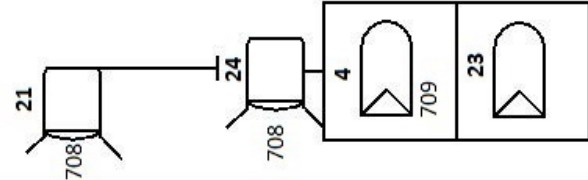

**ROOD HETGEVOLG lichtplan**

22

zaallicht : 12  
werklicht : 13