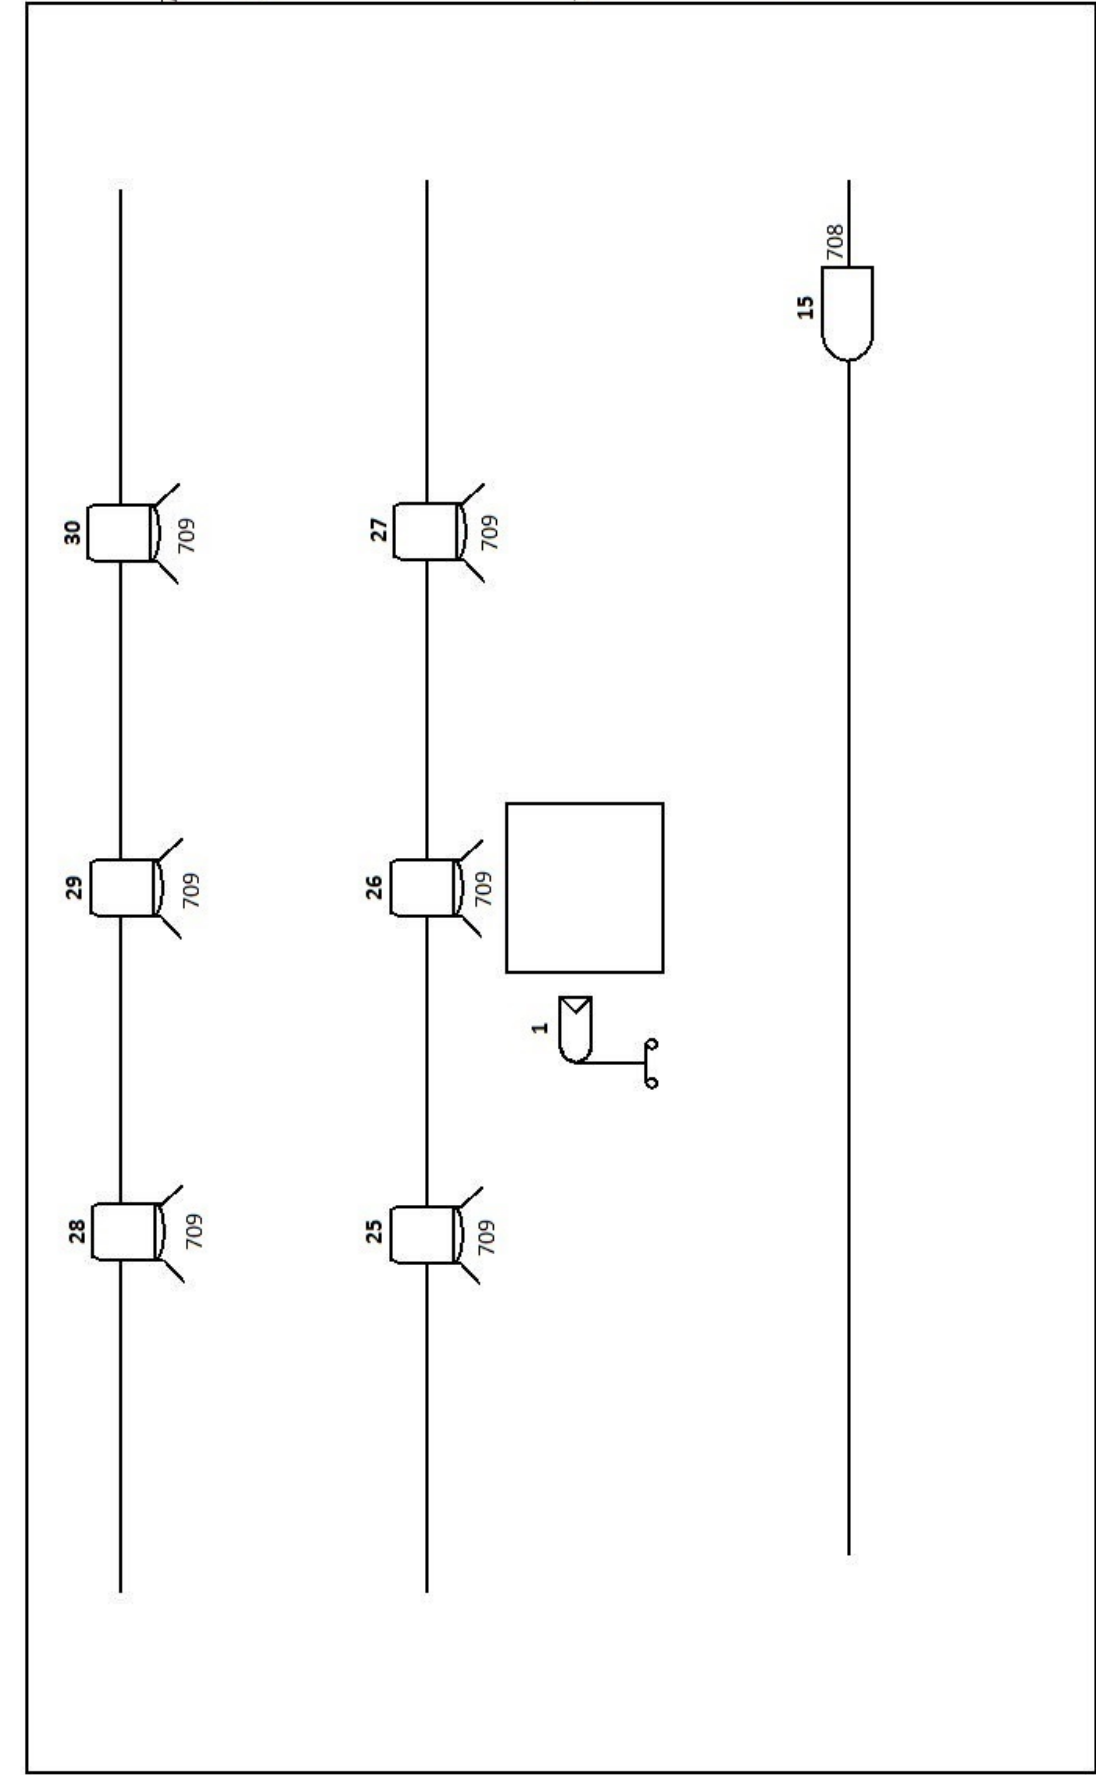

**ROOD HETGEVOLG lichtplan**

22

zaallicht : 12  
werklicht : 13