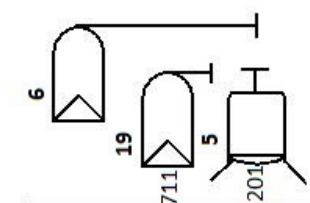

**ROOD HETGEVOLG lichtplan**

22

zaallicht : 12  
werklicht : 13