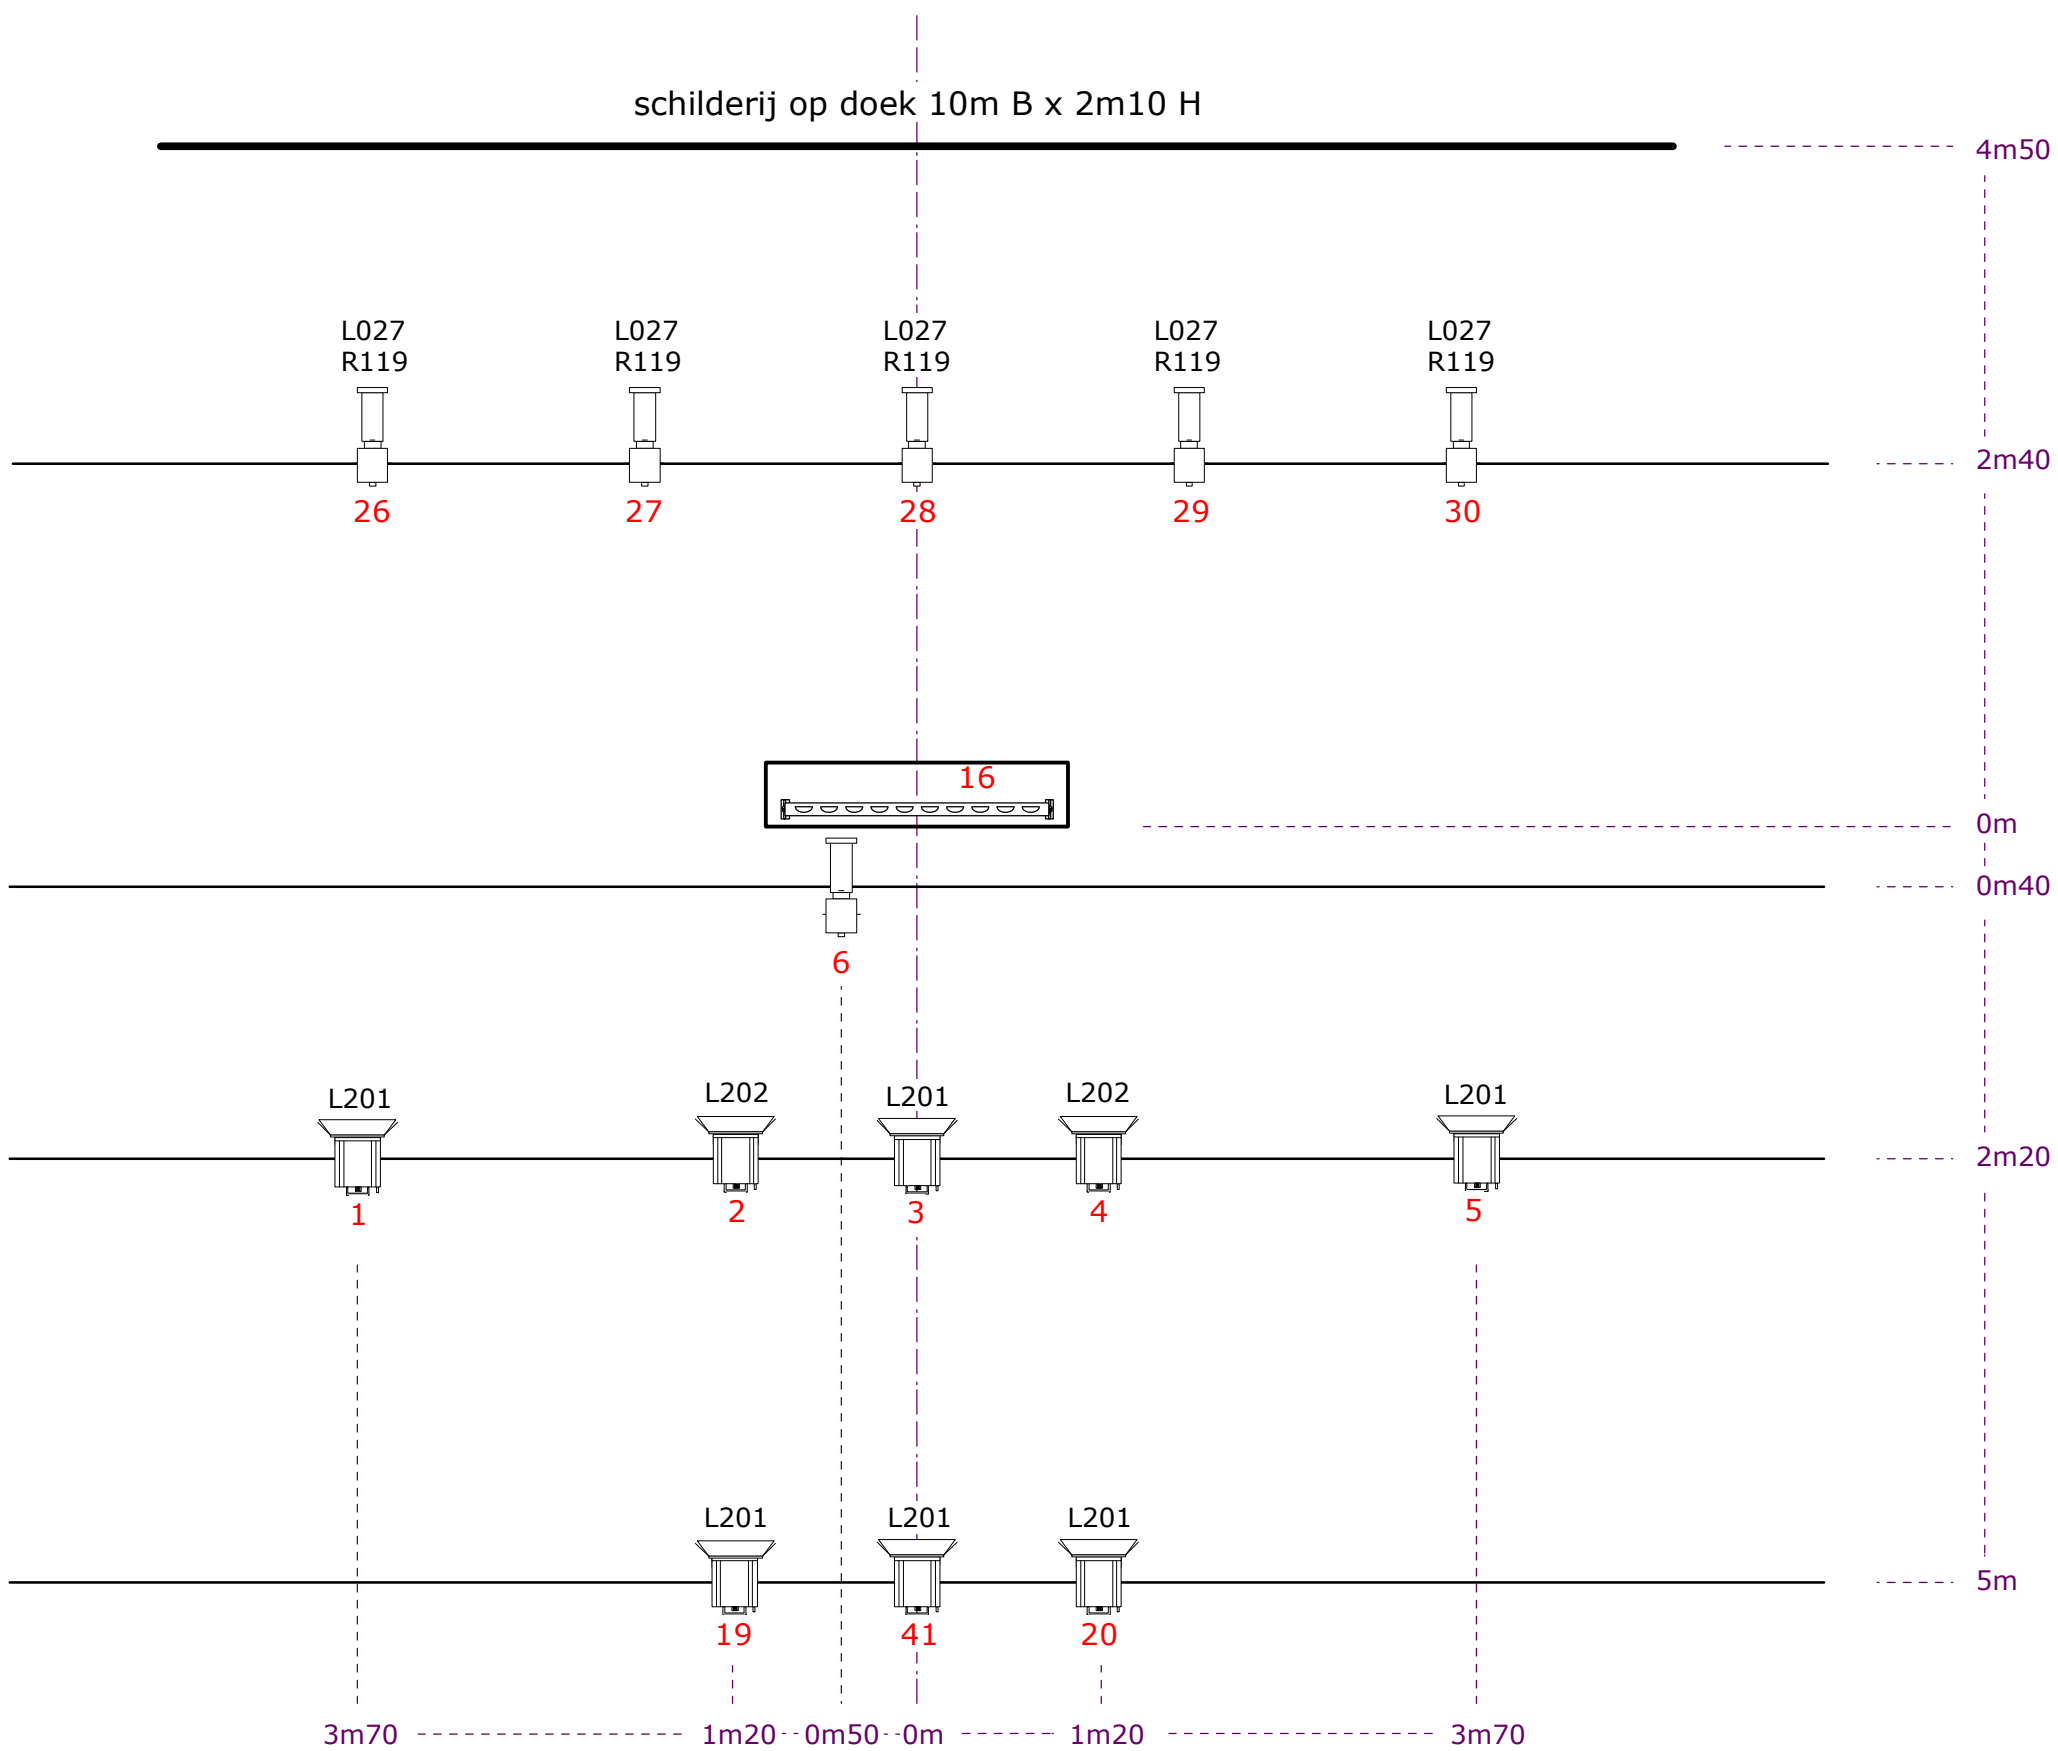

schilderij op doek 10m B x 2m10 H

48 Zaallicht

LEGENDE: De Ploeg - 'Koningskloote'

 PC 1kW met flappen

 Profiel 1kW 25°-50°

 sunstrips onder houten bak: 200cm B x 42cm D

grid hoogte = 5m