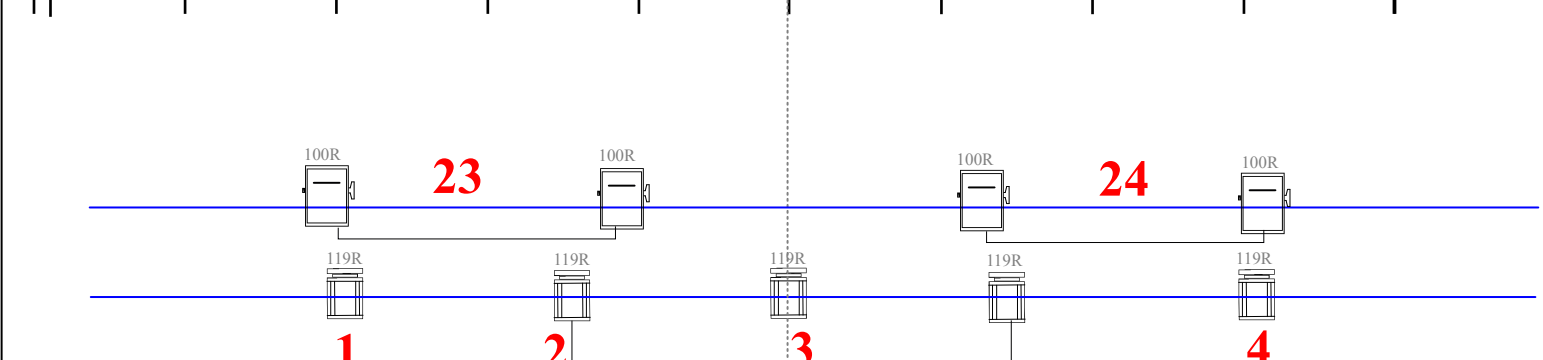

catering voor 2 personen vegetarisch

Voor verdere vragen kan je bellen naar:

Satya Roosens (techniek) 0496347080 satya@satya.be

FOND

Scene breedte : 10m
diepte : 8m

6m

3m

0

4m

0

4m

-  PC 1000w (16)
-  PAR CP62 (2)
-  PAR CP61 (3)
-  profiel 1000w (1)
-  profiel 1000w (6)
-  Horizon 1000w (4)

RODE BOOM
Kurt DEMEY

Techniek: Satya Roosens
0496347080
satya@satya.be

" CEREBRO "

LICHTPLAN