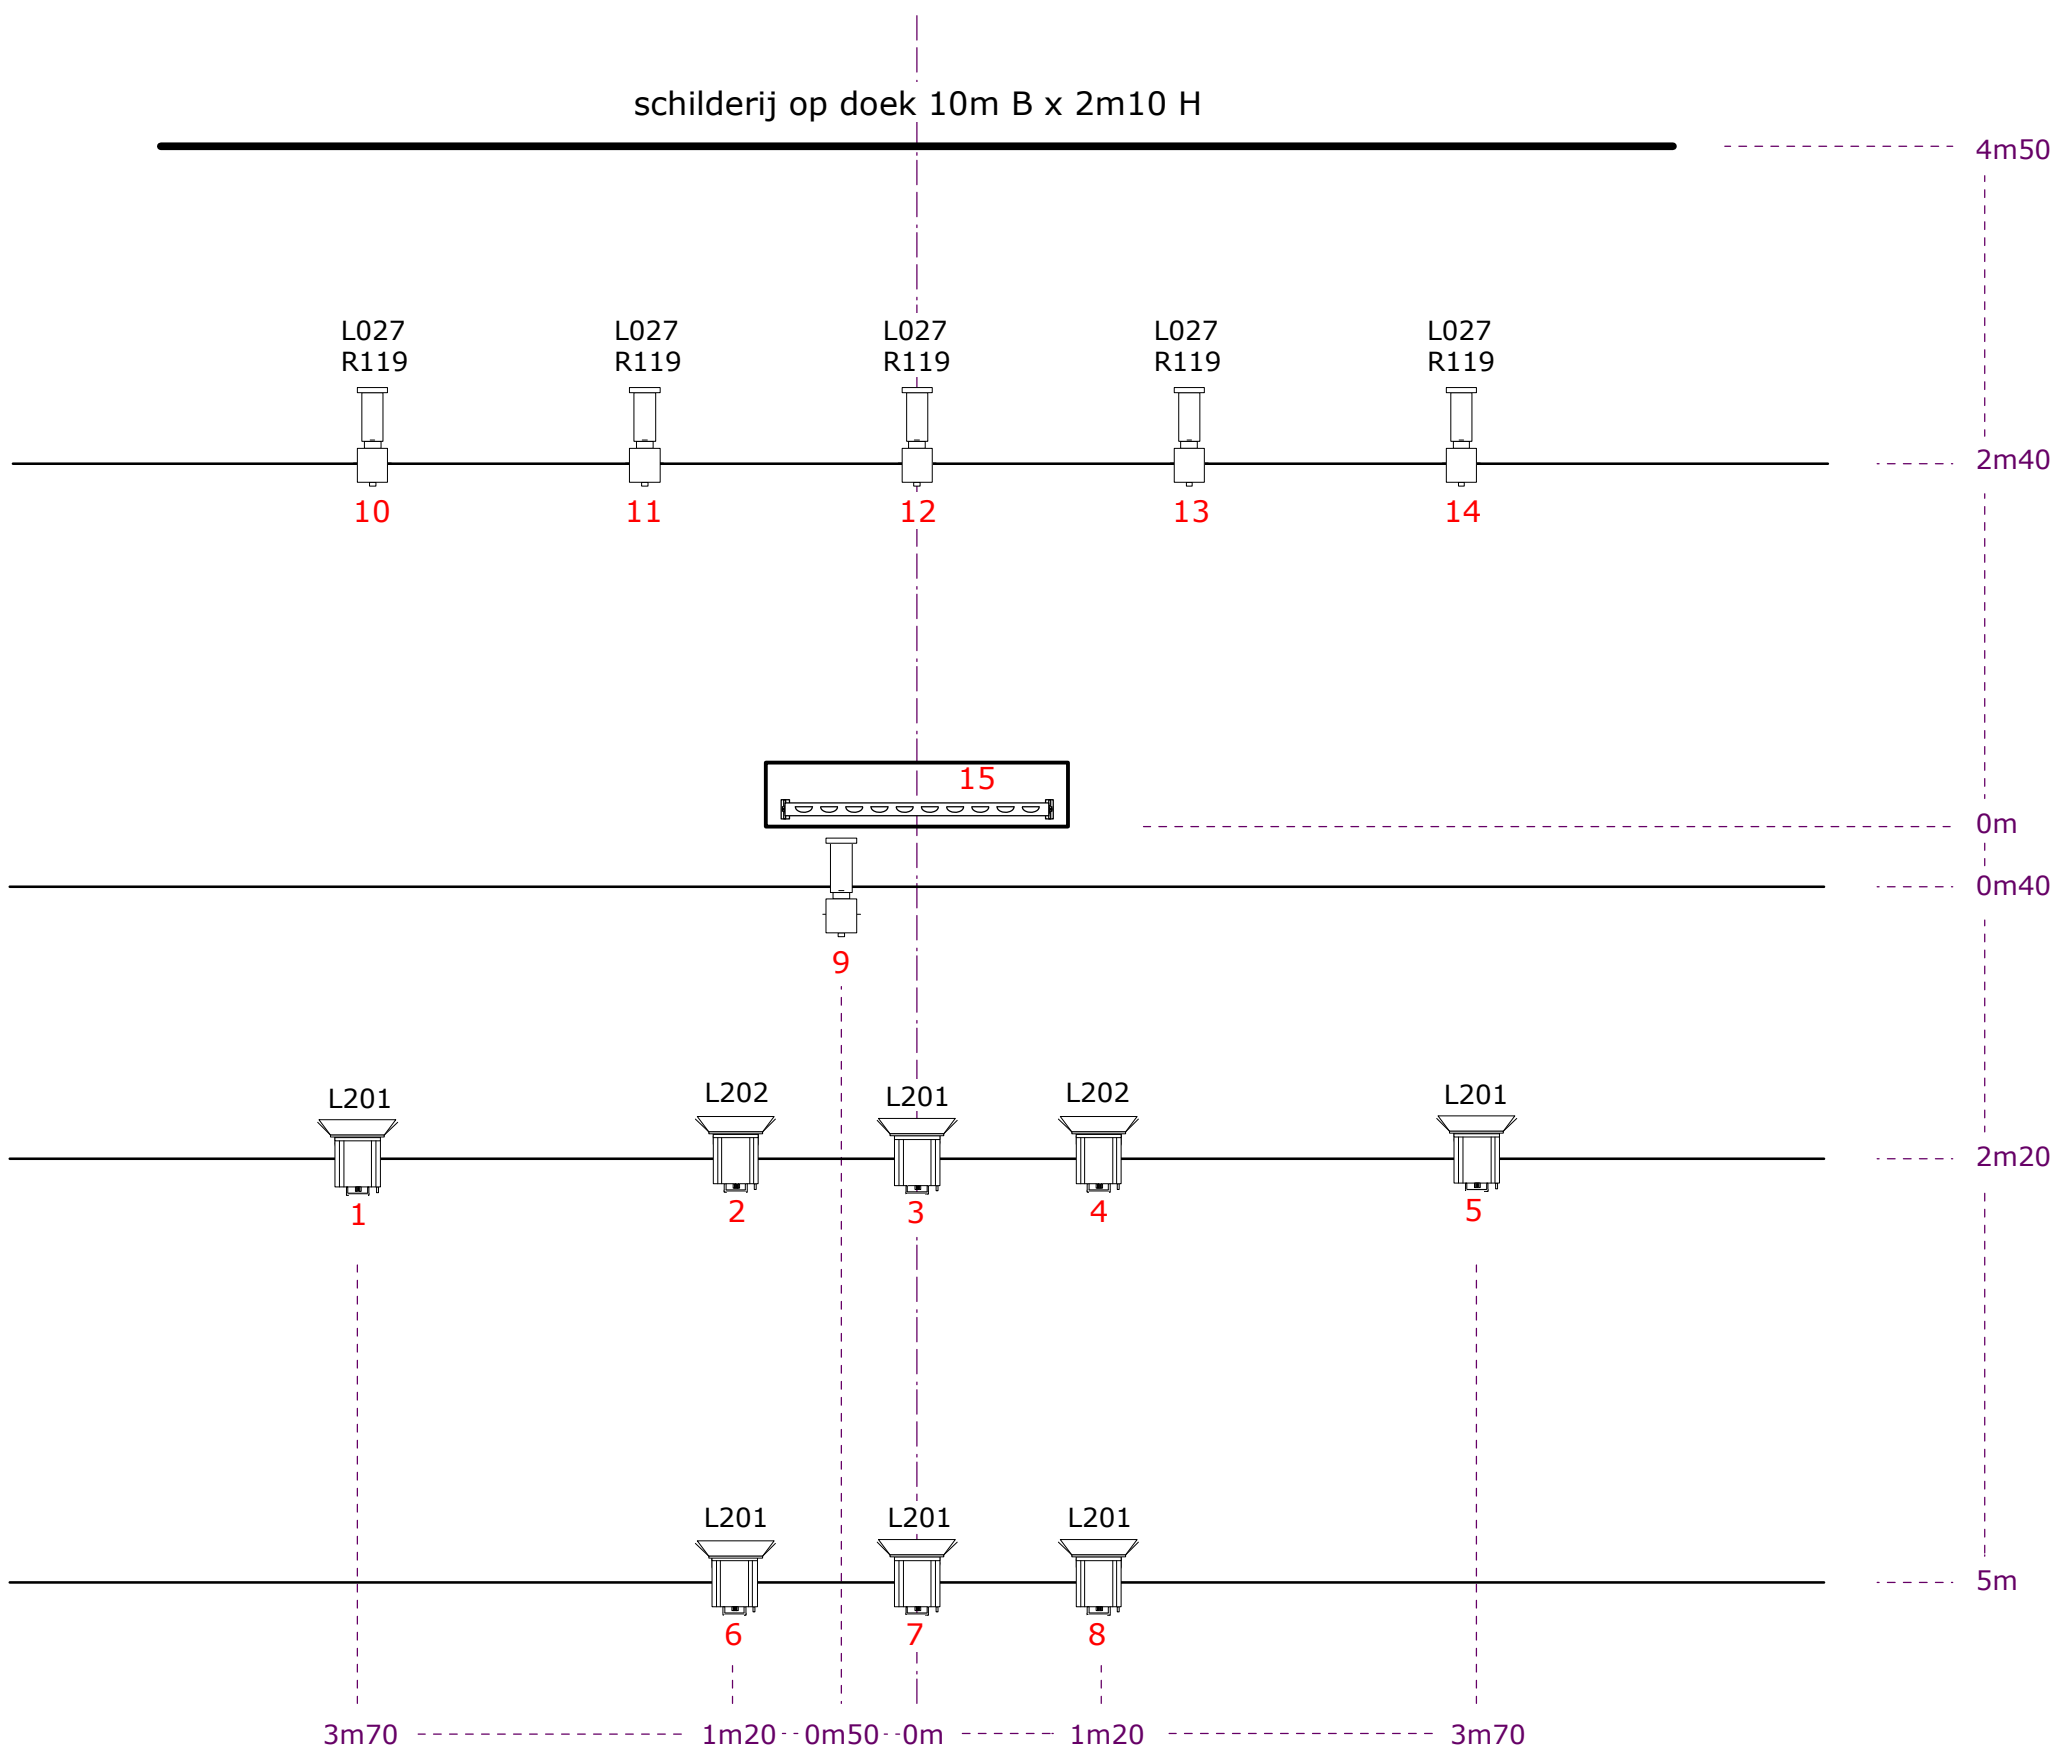

schilderij op doek 10m B x 2m10 H

48 Zaallicht

LEGENDE: De Ploeg - 'Koningskloote'

 PC 1kW met flappen

 Profiel 1kW 25°-50°

 sunstrips onder houten bak: 200cm B x 42cm D

grid hoogte = 5m