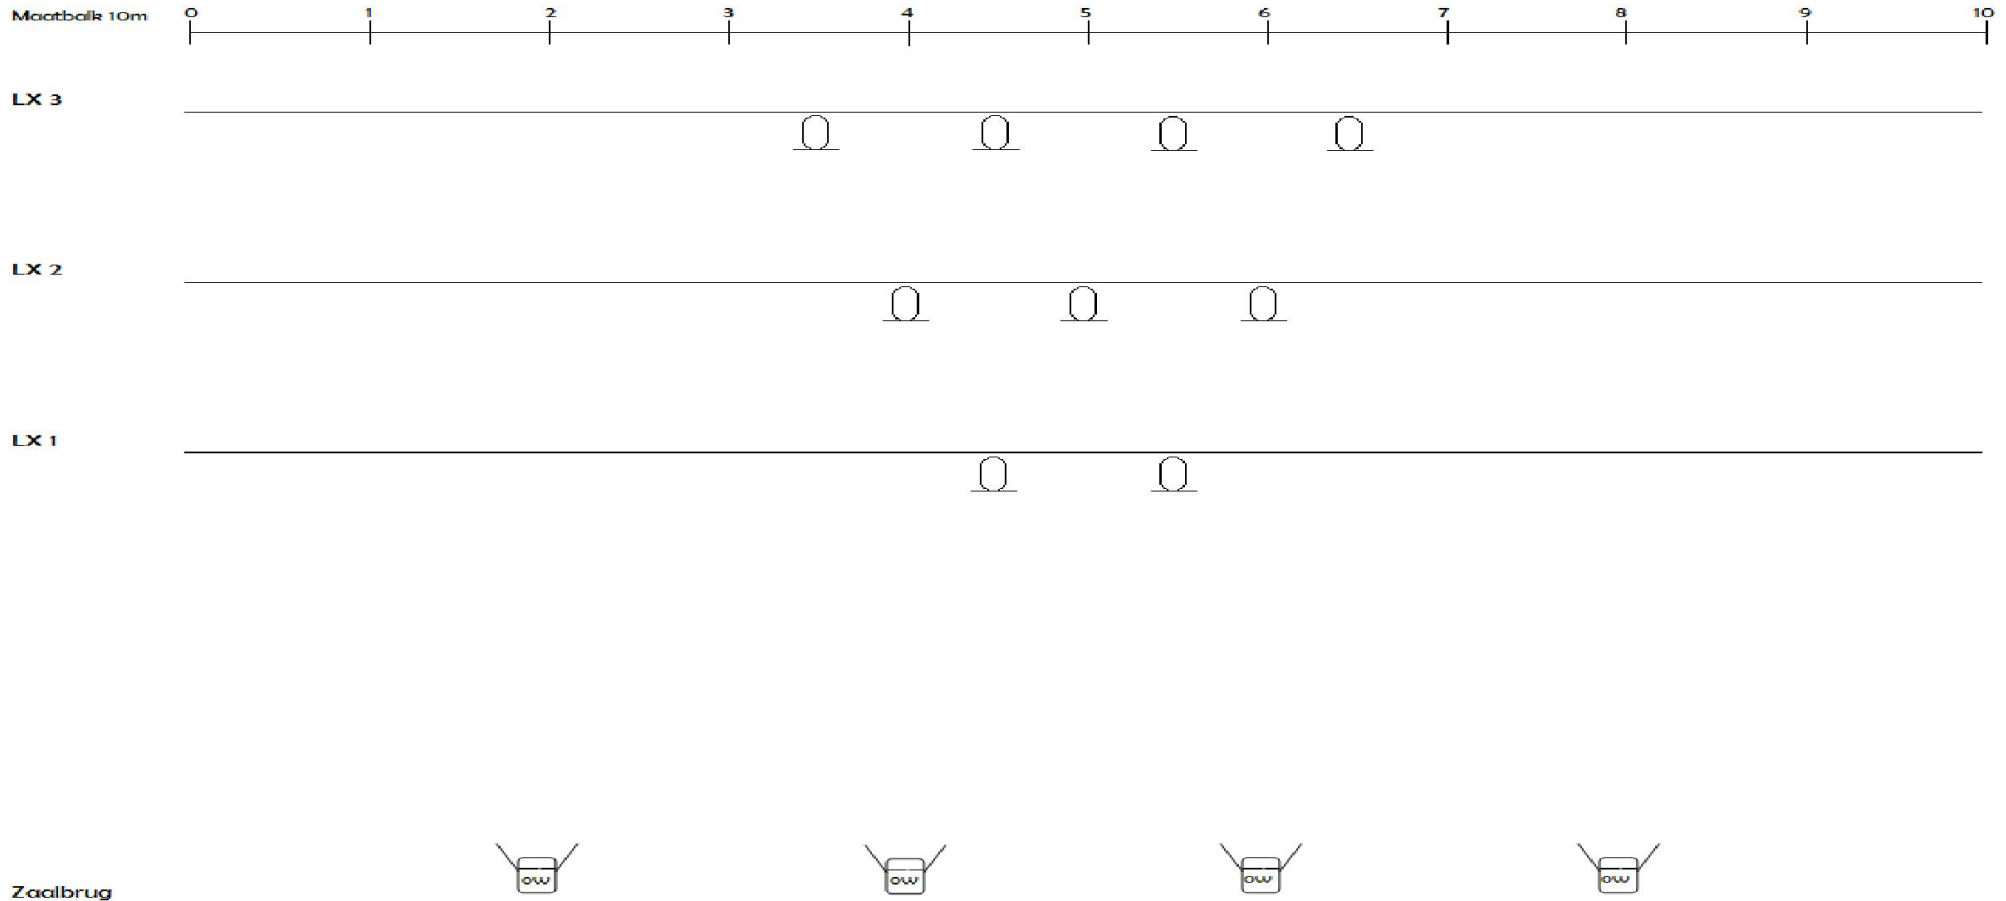

# Lichtplan Trekken: Ashes To Ashes

## LEGENDE

Aantal	Symbool	Type
4		Pc 1 Kw / 2 Kw met barndoors
9		Par 64 / CP 62

## NOTE

De parren op LX 1, LX 2 en LX 3 moeten niet aangesloten worden deze hangen enkel als decor. Als er niet genoeg parren zijn mogen het ook PC's, Profielen, enz... zijn.

Als de trekken kunnen zakken, mogen ze tot onderkant lamp op 2.5m gezakt worden.