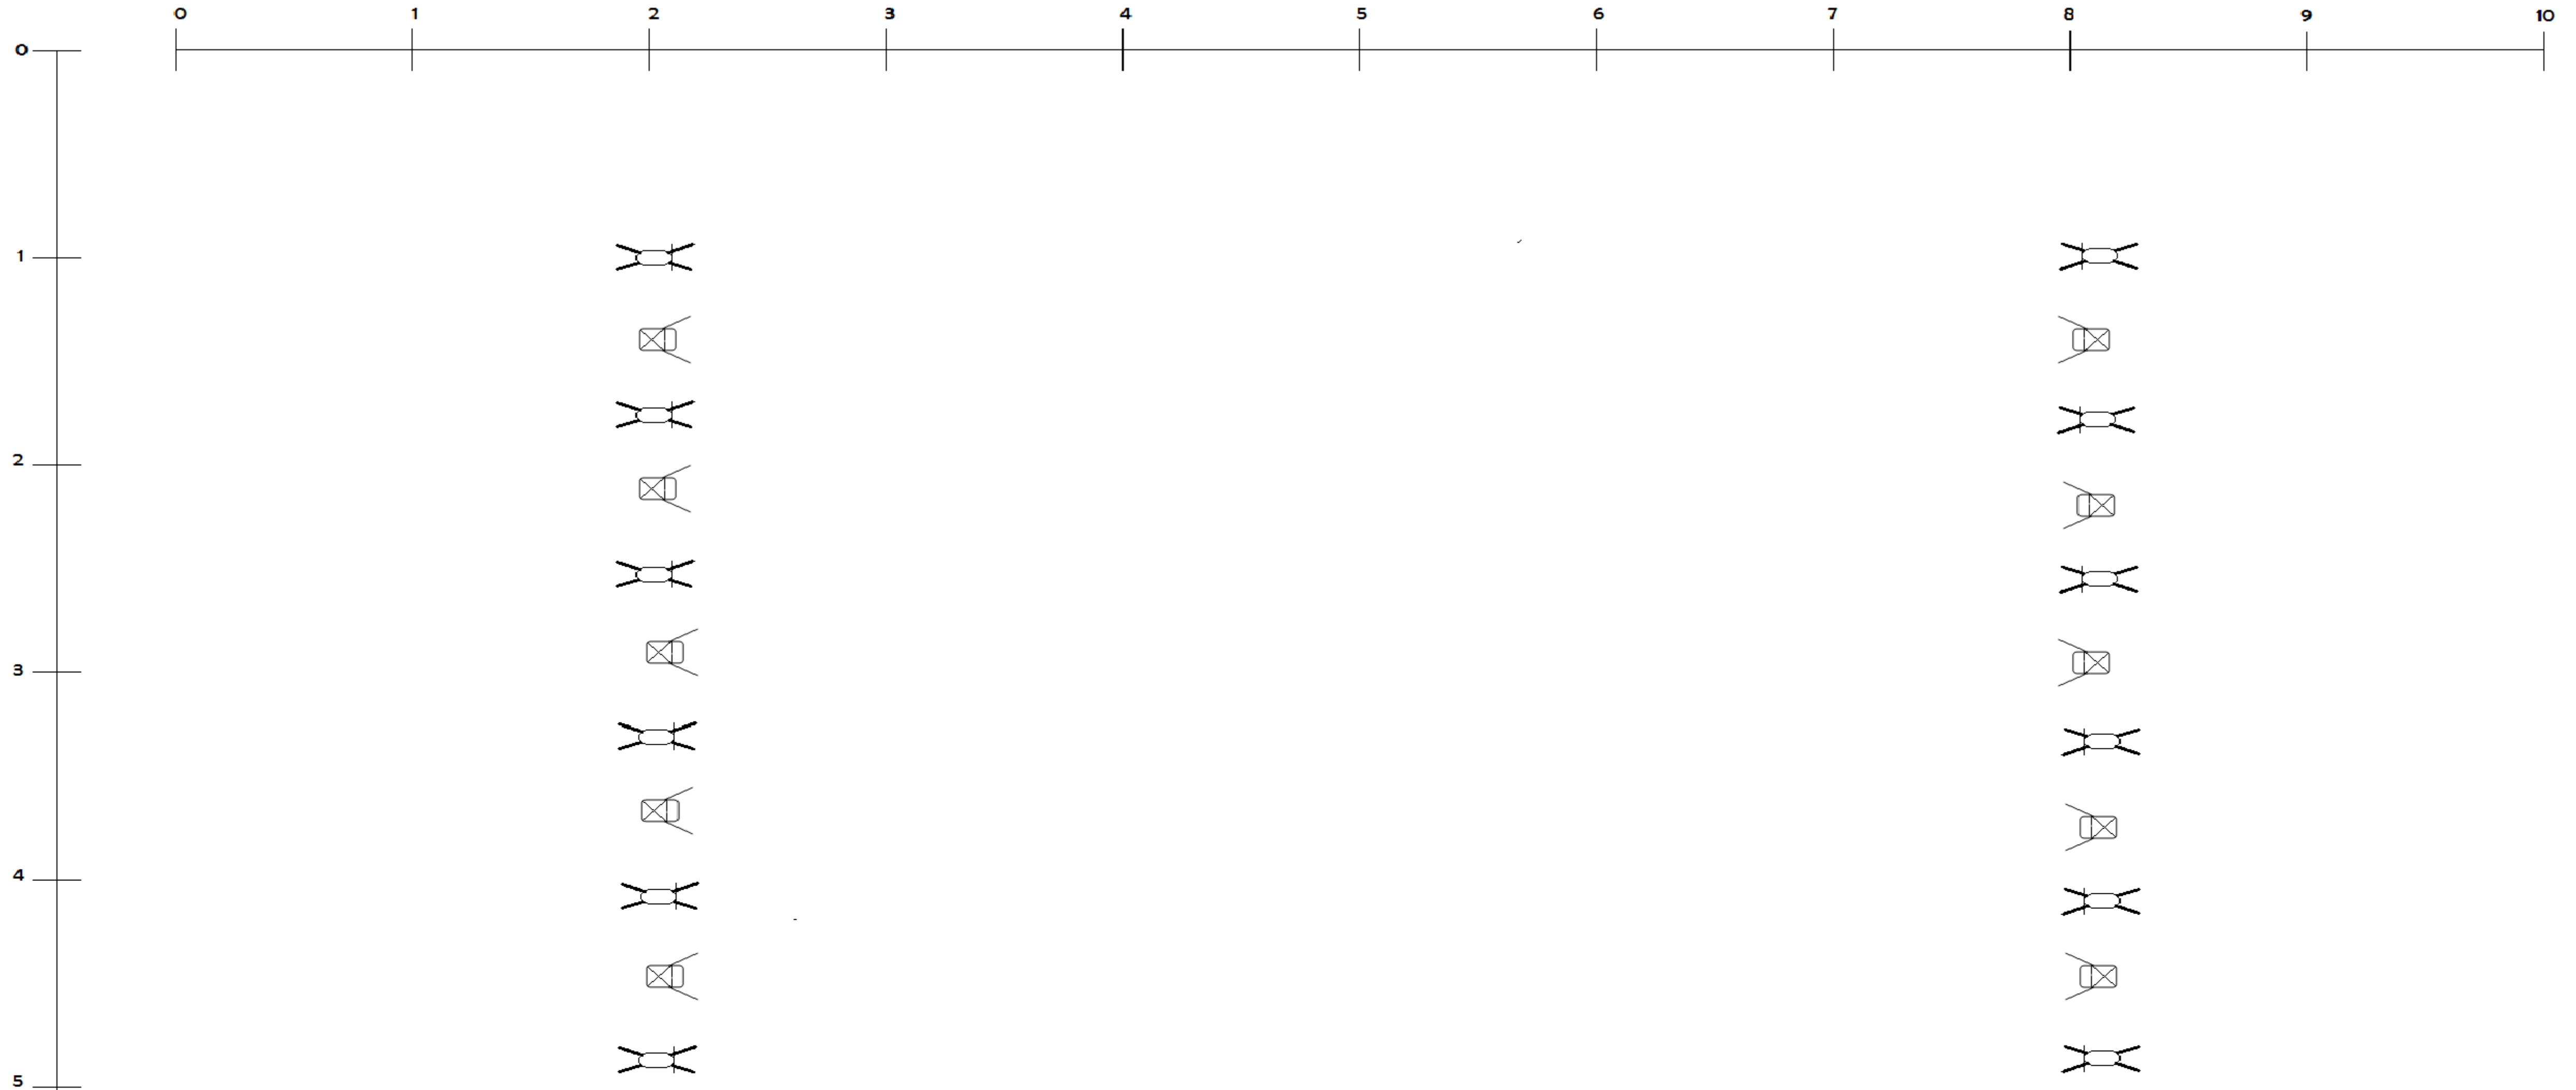

# Lichtplan Vloer: Ashes To Ashes

## LEGENDE

Aantal

Symbol

Type

12

**Par 64 / CP 61 / LEE 222**  
**Rechte micro statief**  
**Hoogte 1.70m**

10

**PC 1 Kw geen barndoors**  
**LEE 222**  
**Rechte Micro statief of**  
**Vloer statief**

## NOTE

De 12 parren komen op een rechte (zonder boom) micro statief, op een hoogte van 1.70m.

De 10 PC's zonder barndoors komen op een vloer statief of een rechte (zonder boom) micro statief kort.

Alle lampen op de vloer met kleur LEE 222 of OW.