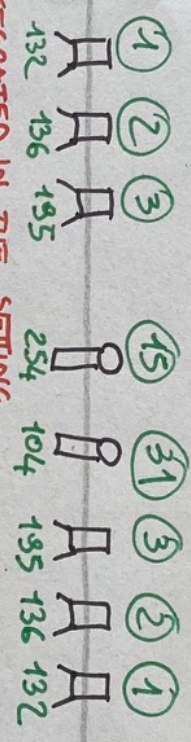

Sprookjes enzo
CLICK (corona-proof)

6 DIM CH. ON THE GROUND

- ①⑨
- ②⑩
- ③⑪
- ④⑫
- ⑤⑬
- ⑥⑭
- ⑦⑮
- ⑧⑯
- ⑨⑰
- ⑩⑱
- ⑪⑲
- ⑫⑳
- ⑬㉑
- ⑭㉒
- ⑮㉓
- ⑯㉔

SPROUNSES ENZO

4 DIM CH. ON THE GROUND

- ②⑦
- ②⑧
- ②⑨
- ②⑩

INTEGRATED IN THE SETTING

Scène: minimum afmetingen : 12 x 9 x 5m

Aankomst techniek : 3,5u voor start eerste voorstelling

Opbouw: **3,5u**

Afbraak: 1u

Publiek: max. 120 personen (kinderen en volwassenen)

Technische benodigdheden

- 21x PC1000W
- 1x PC2000W
- 5x Profiel1000W
- 21x Flappen voor PC1000W
- 1x Flap voor PC2000W
- 3x Iris
- Front of the house (4x 2000W PC)