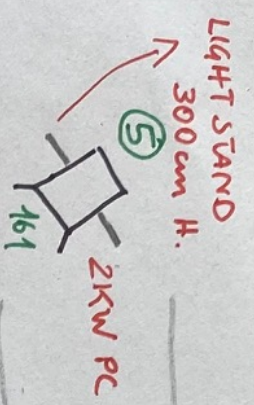

Sprookjes enzo
CLICK (corona-proof)

6 DIM CH. ON THE GROUND

- ①⑨
- ②⑩
- ③⑪
- ④⑫
- ⑤⑬
- ⑥⑭
- ⑦⑮
- ⑧⑯
- ⑨⑰
- ⑩⑱
- ⑪⑲
- ⑫⑳
- ⑬㉑
- ⑭㉒
- ⑮㉓
- ⑯㉔

SPROUNSES ENZO

4 DIM CH. ON THE GROUND

- ②⑦
- ②⑧
- ②⑨
- ②⑩

INTEGRATED IN THE SETTING

Scène: minimum afmetingen : 12 x 9 x 5m

Aankomst techniek : 3,5u voor start eerste voorstelling

Opbouw: **3,5u**

Afbraak: 1u

Publiek: max. 120 personen (kinderen en volwassenen)

Technische benodigdheden

- 21x PC1000W
- 1x PC2000W
- 5x Profiel1000W
- 21x Flappen voor PC1000W
- 1x Flap voor PC2000W
- 3x Iris
- Front of the house (4x 2000W PC)