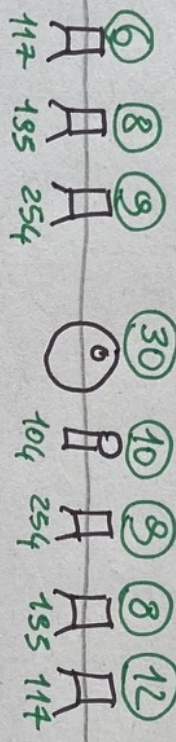

Sprookjes enzo
CLICK (corona-proof)

6 DIM CH. ON THE GROUND

- ①⑨
- ②⑩
- ③⑪
- ④⑫
- ⑤⑬
- ⑥⑭
- ⑦⑮
- ⑧⑯
- ⑨⑰
- ⑩⑱
- ⑪⑲
- ⑫⑳
- ⑬㉑
- ⑭㉒
- ⑮㉓
- ⑯㉔

SPROUNSES ENZO

4 DIM CH. ON THE GROUND

- ②⑦
- ②⑧
- ②⑨
- ②⑩

INTEGRATED IN THE SETTING

Scène: minimum afmetingen : 12 x 9 x 5m

Aankomst techniek : 3,5u voor start eerste voorstelling

Opbouw: **3,5u**

Afbraak: 1u

Publiek: max. 120 personen (kinderen en volwassenen)

Technische benodigdheden

- 21x PC1000W
- 1x PC2000W
- 5x Profiel1000W
- 21x Flappen voor PC1000W
- 1x Flap voor PC2000W
- 3x Iris
- Front of the house (4x 2000W PC)