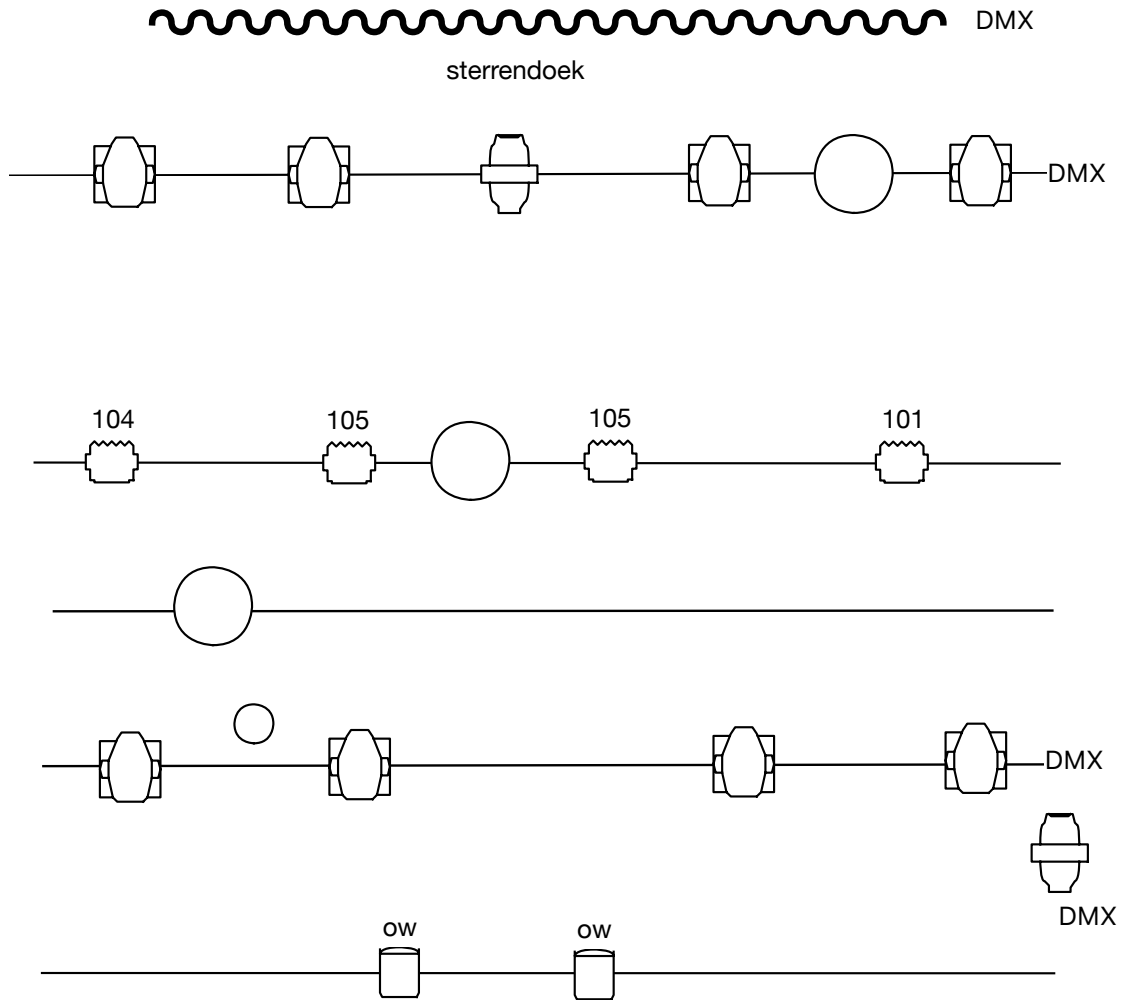

Lichtplan : De kleine prins

	PC 1Kw		Robe 150		eigen lampjes
	Fresnel 1KW		Varilite vl 1000