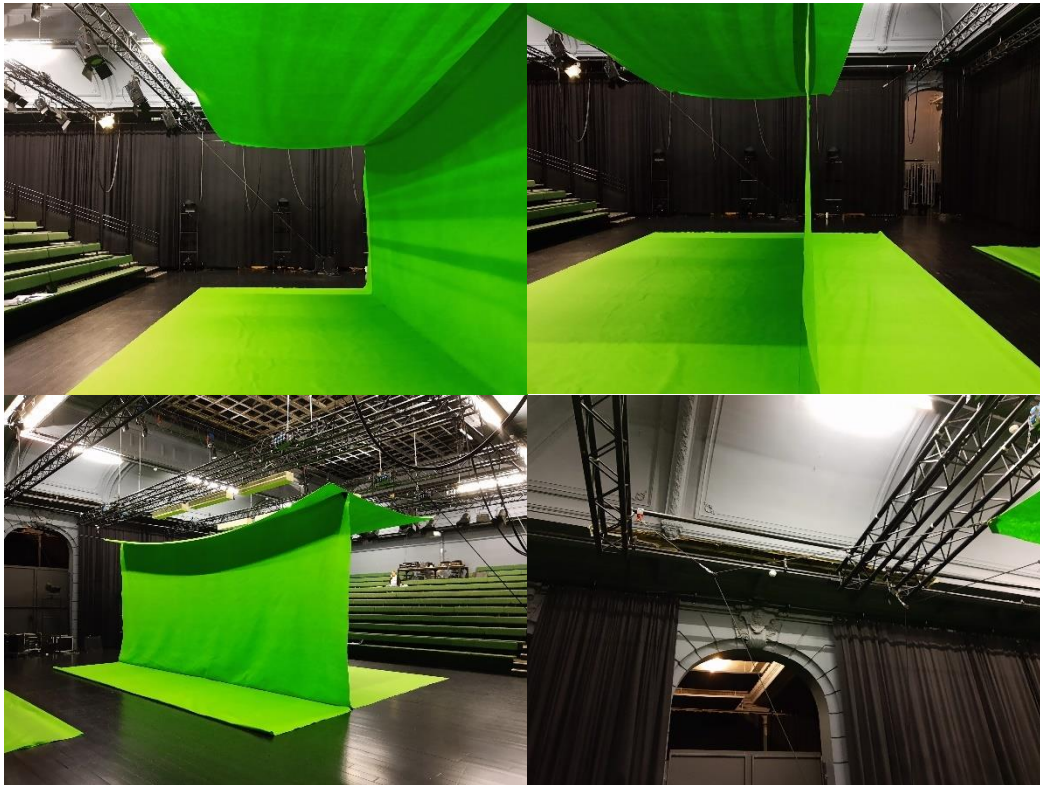

## Scene

Breedte: min. 10m

Diepte: 10m

Hoogte licht 4,5m

Wij brengen mee:

een katrollensysteem dat bevestigd moet kunnen worden op min 10m breedte x 8m diepte in de trekken (zie ook lichtplan)

4 groene tapijtdoeken (8m x 4m)