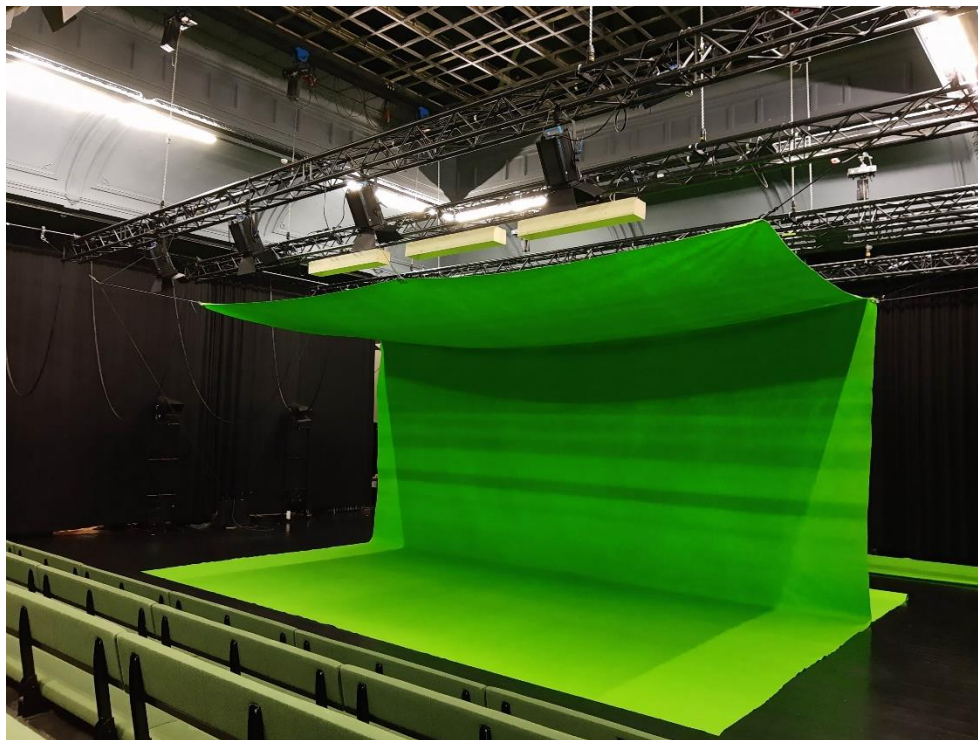

Technische Fiche

De gemoederen

Het Kwartier/Mariën & von Winckelmann & De Studio

Contact:

Marie Luyten
Het Kwartier
Zakelijke en productionele medewerker
+32 499 19 54 12
marie@hetkwartier.be

Nils Janssens
DE Studio
Techniek
+32 488 29 66 77
nils@destudio.com

Raf Joossens
Techniek tournee
+32 497 66 00 30
Rafjoossens91@gmail.com