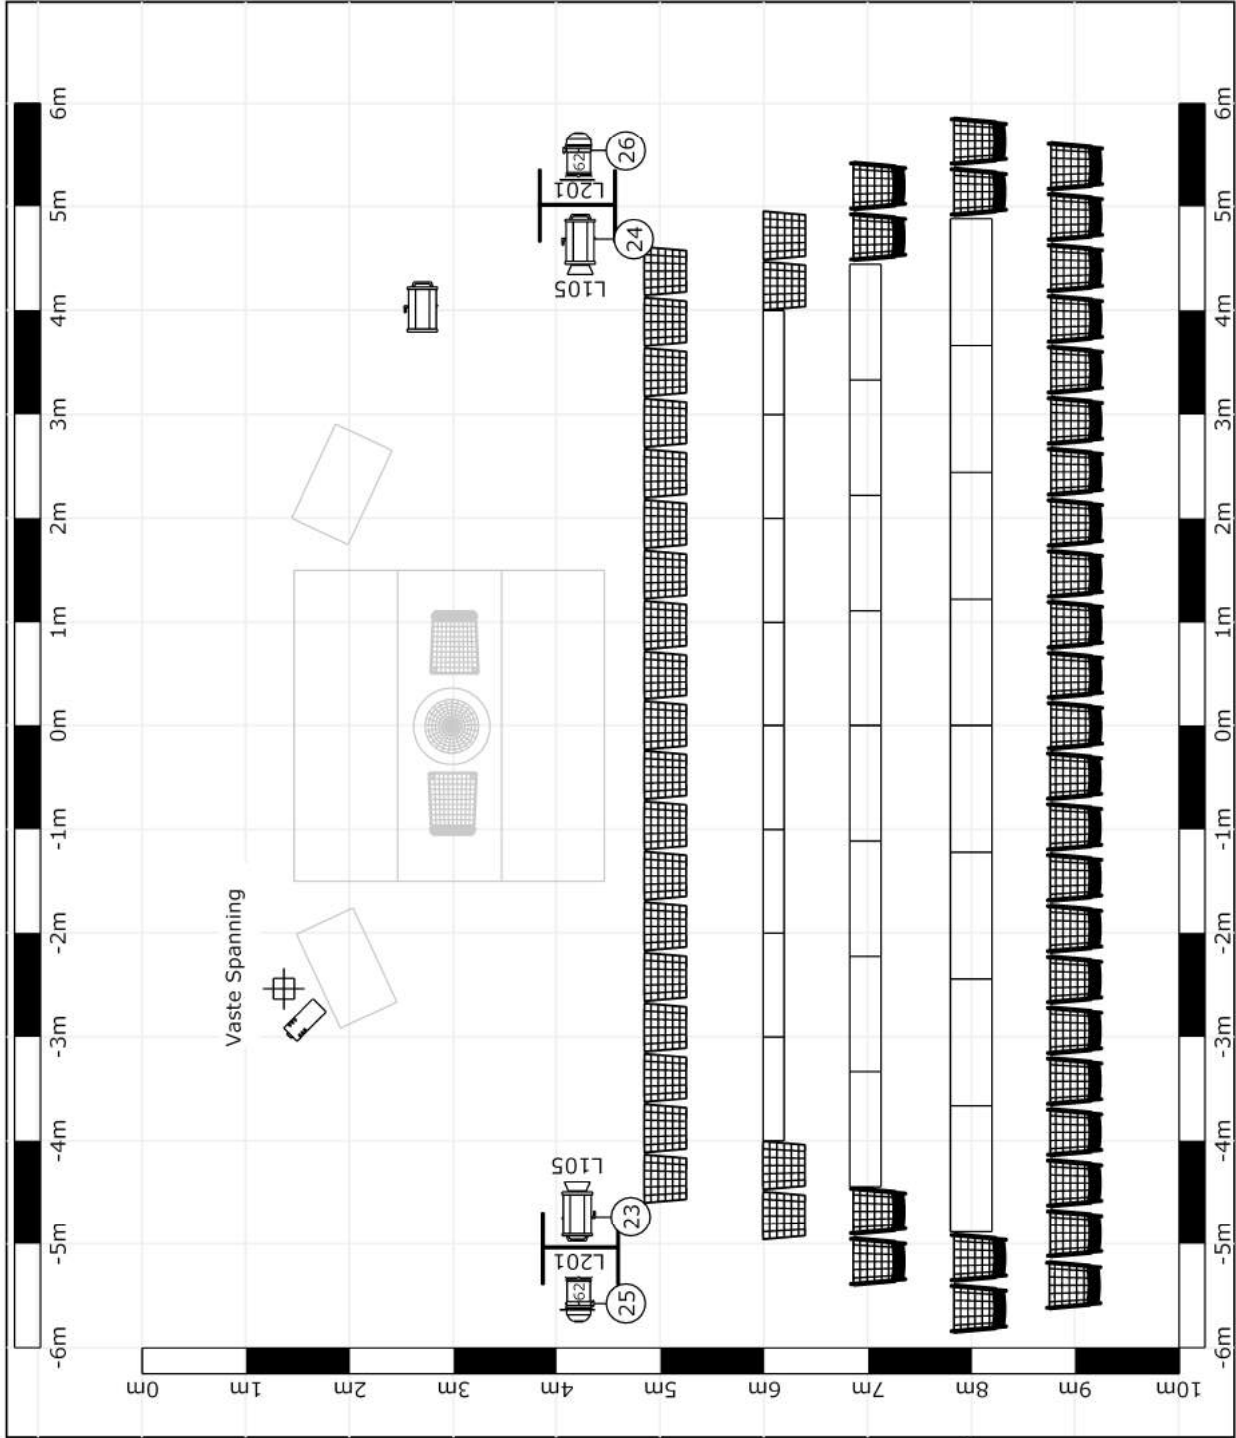

vloerplan

Project:	BROK
Versie ontwerp:	1.0
Projectlocatie:	Ermtolia - Erpe-Mere
projectdatum:	3/01 - 9/01
Naam ontwerper:	Jonatan De Vroede

Legende symbolen

	PC 1kW (16)
	Par 64 (6)
	Dimlijntje Shuko