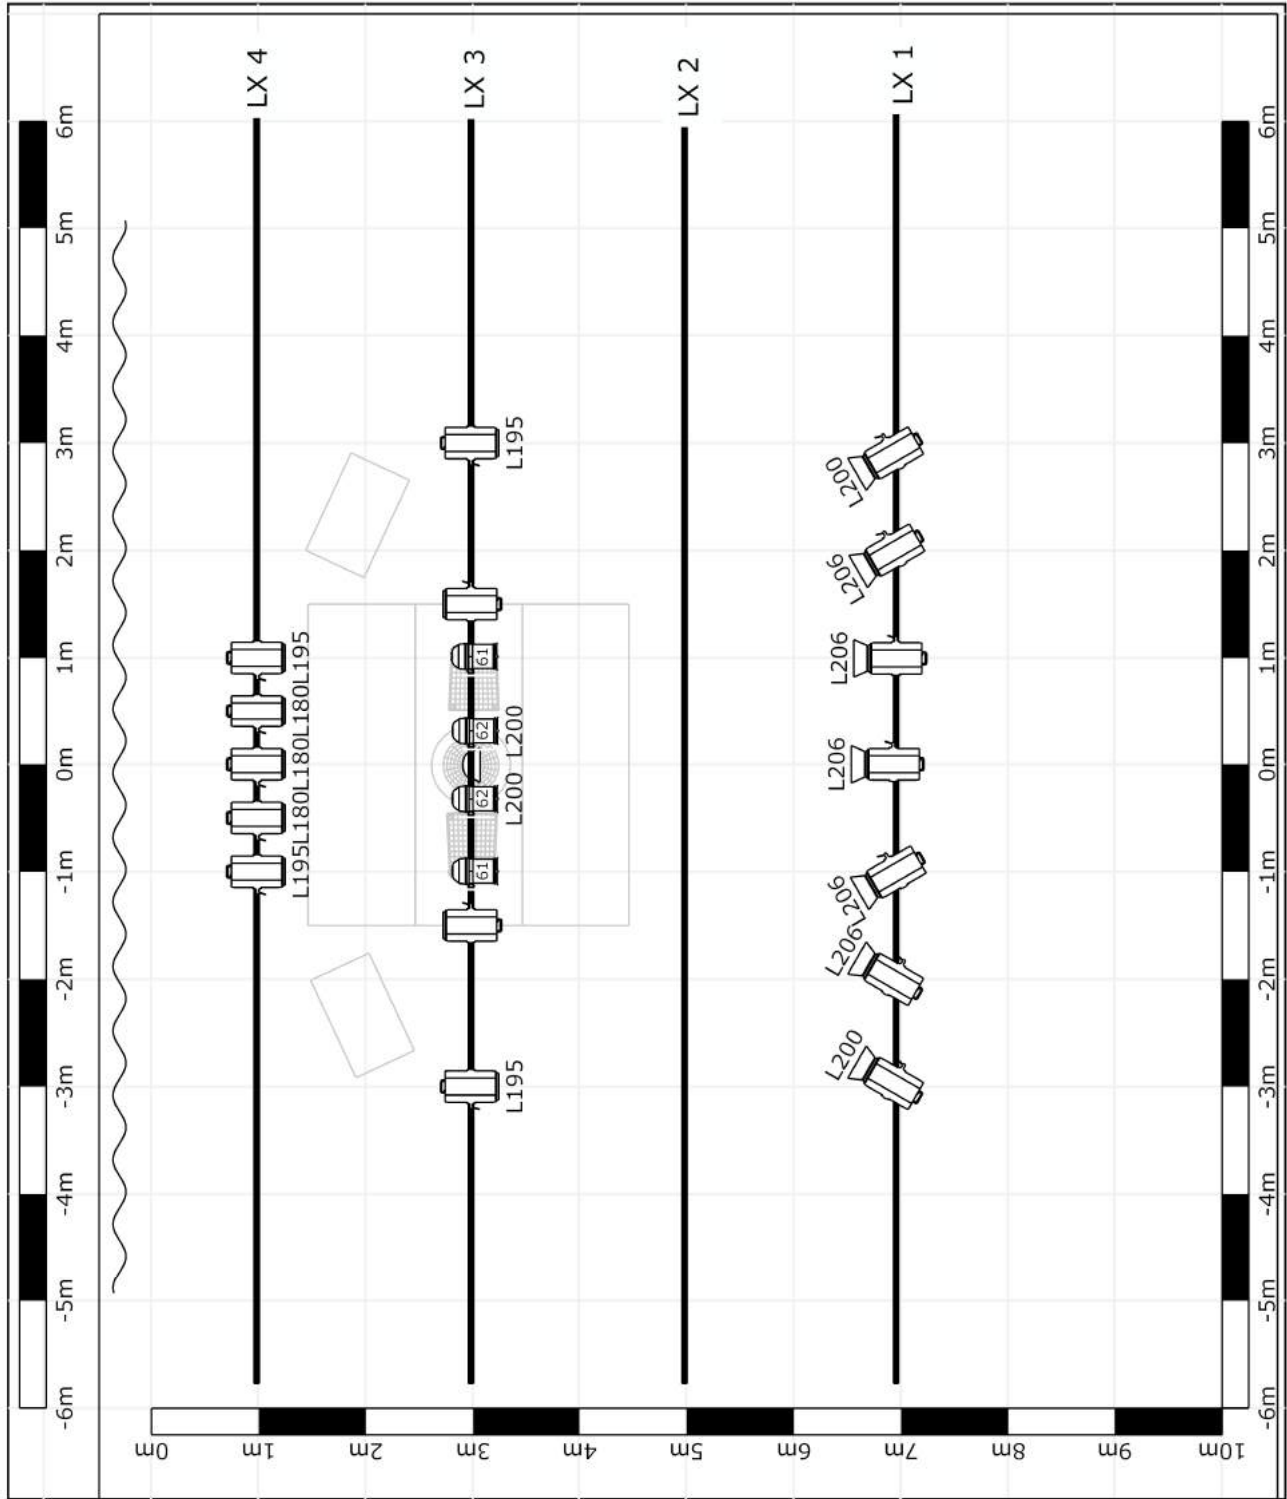

Lichtplan

Project	BROK
Versie ontwerp	1.0
Projectlocatie	Emotia - Erpe-Mere
projectdatum	3/01 - 9/01
Naam ontwerper	Jonatan De Vroede

Legende symbolen

- PC 1kW (16)
- Par 64 (6)
- Dimlijntje Shuko