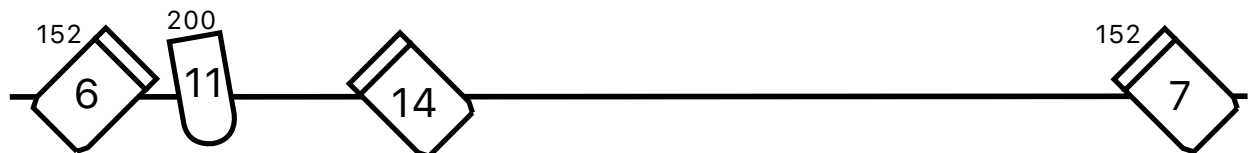

Blazer/  
coulisse

H5/L5/H4,4m

Springkasteel

Lichtplan Richarke  
BLAUWHUIS VZW  
Tijs Michiels

PC 1KW

PAR62

Fresnel 1KW

PAR 61