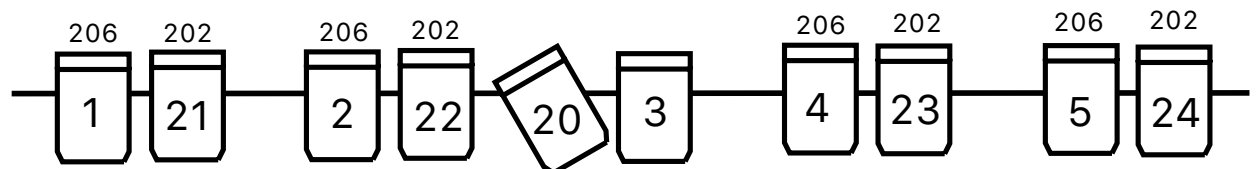

Blazer/  
coulisse

H5/L5/H4,4m

Springkasteel

Lichtplan Richarke  
BLAUWHUIS VZW  
Tijs Michiels

PC 1KW

PAR62

Fresnel 1KW

PAR 61