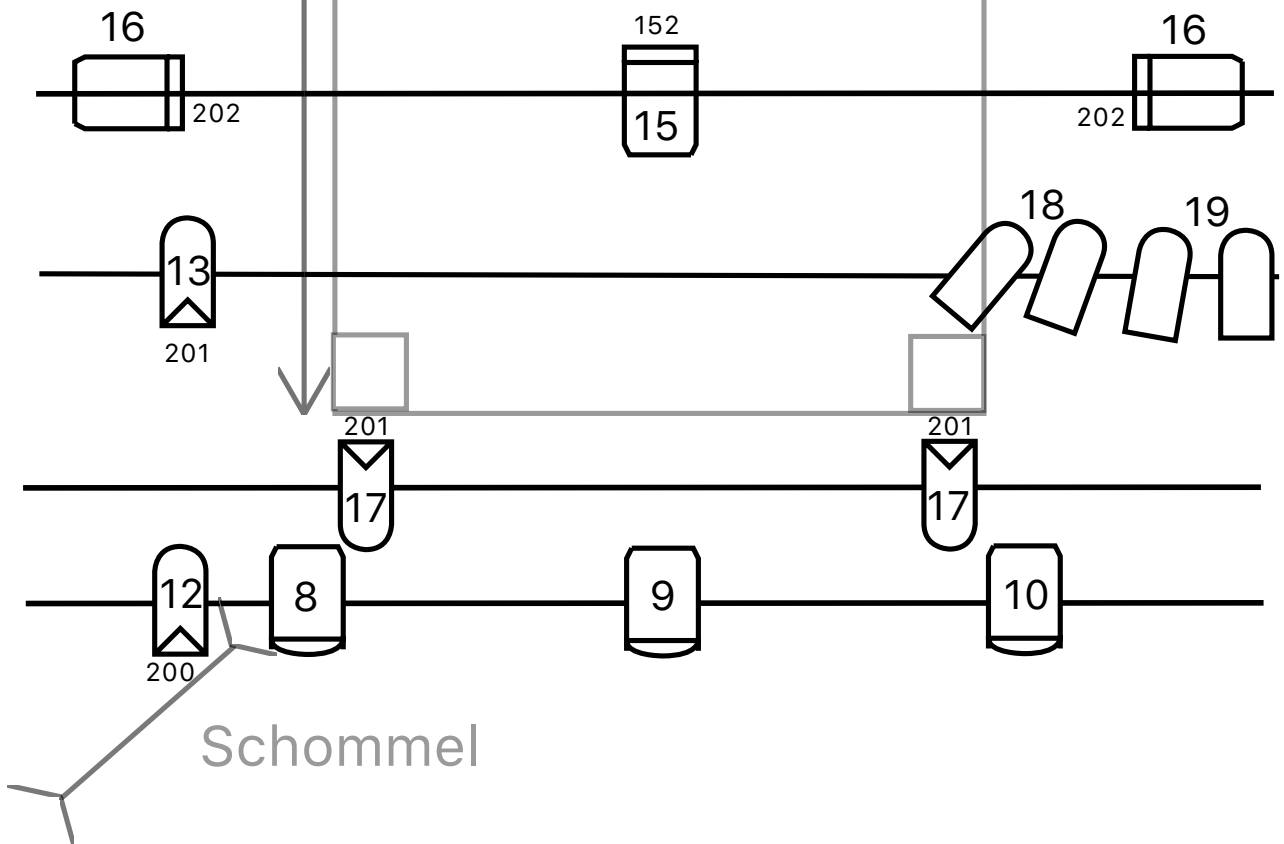

Blazer/  
coulisse

H5/L5/H4,4m

Springkasteel

Lichtplan Richarke  
BLAUWHUIS VZW  
Tijs Michiels

PC 1KW

PAR62

Fresnel 1KW

PAR 61