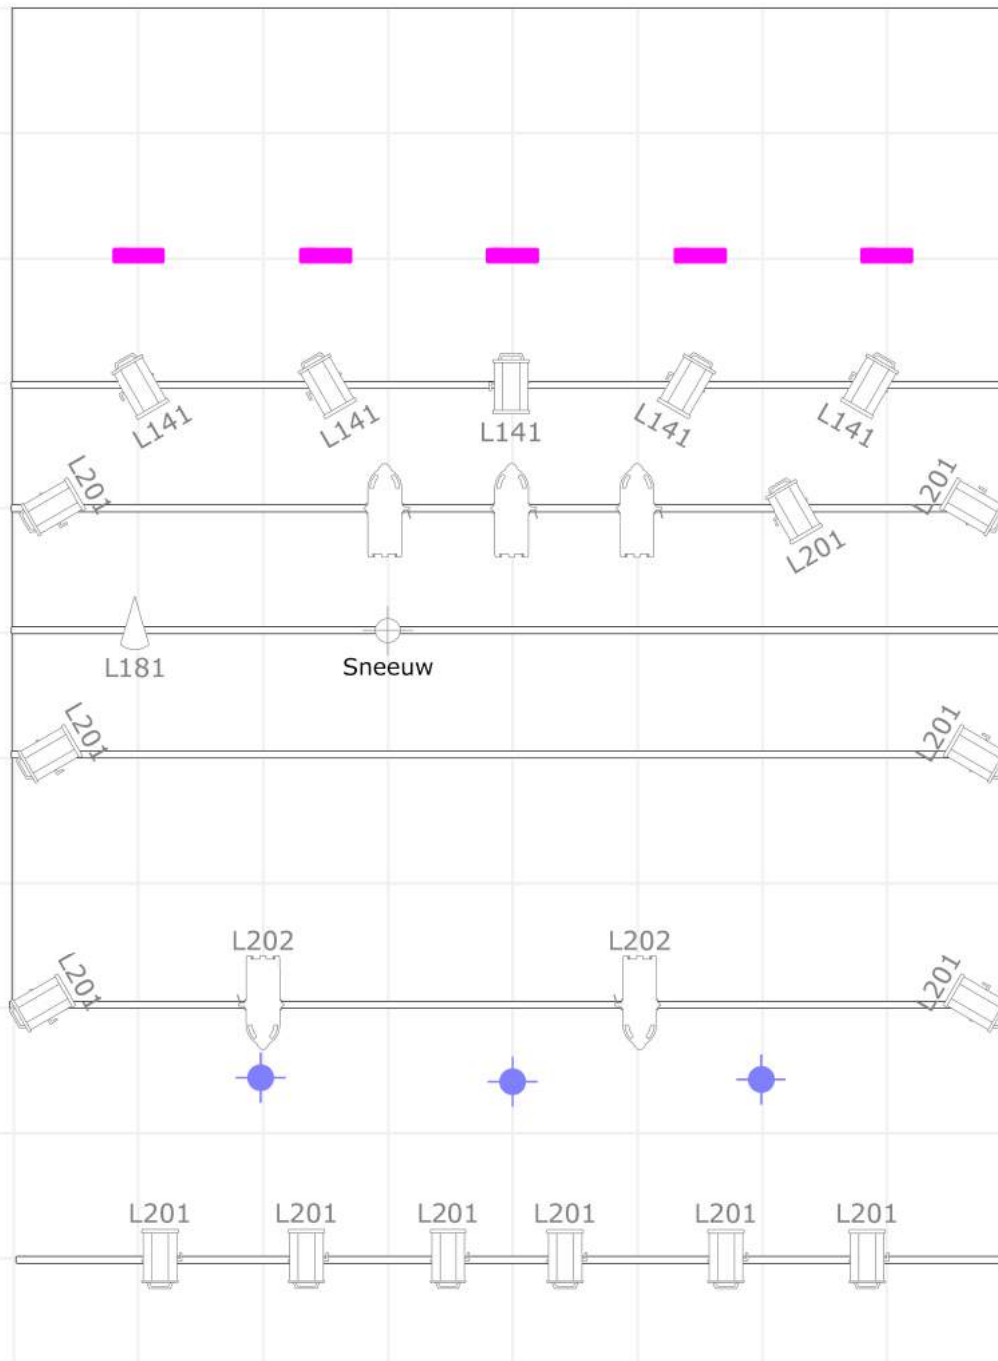

LX4

LX3

LX2

Lx1

Portaal

Front

Legende lagen

- Trekken
- Vloer eigen ACP
- Vloer eigen pc
- Vloer par

Legende symbolen

- Europe C 101 (18)
- ACP 1001 (10)
- PAR 64 CP62 (6)
- Warp 12°-30° (5)

Project Raspoetin 2022		Raspoetin topview 2022	
Projectlocatie Sint-Niklaas	Projectdatum 01-09-2022		
Klant Theater Tieret			
Naam ontwerper Steven B. contact +32475891000	Werk versie 1.1	Bestandnaam Raspoetin 2022.c2p	Documentnaam