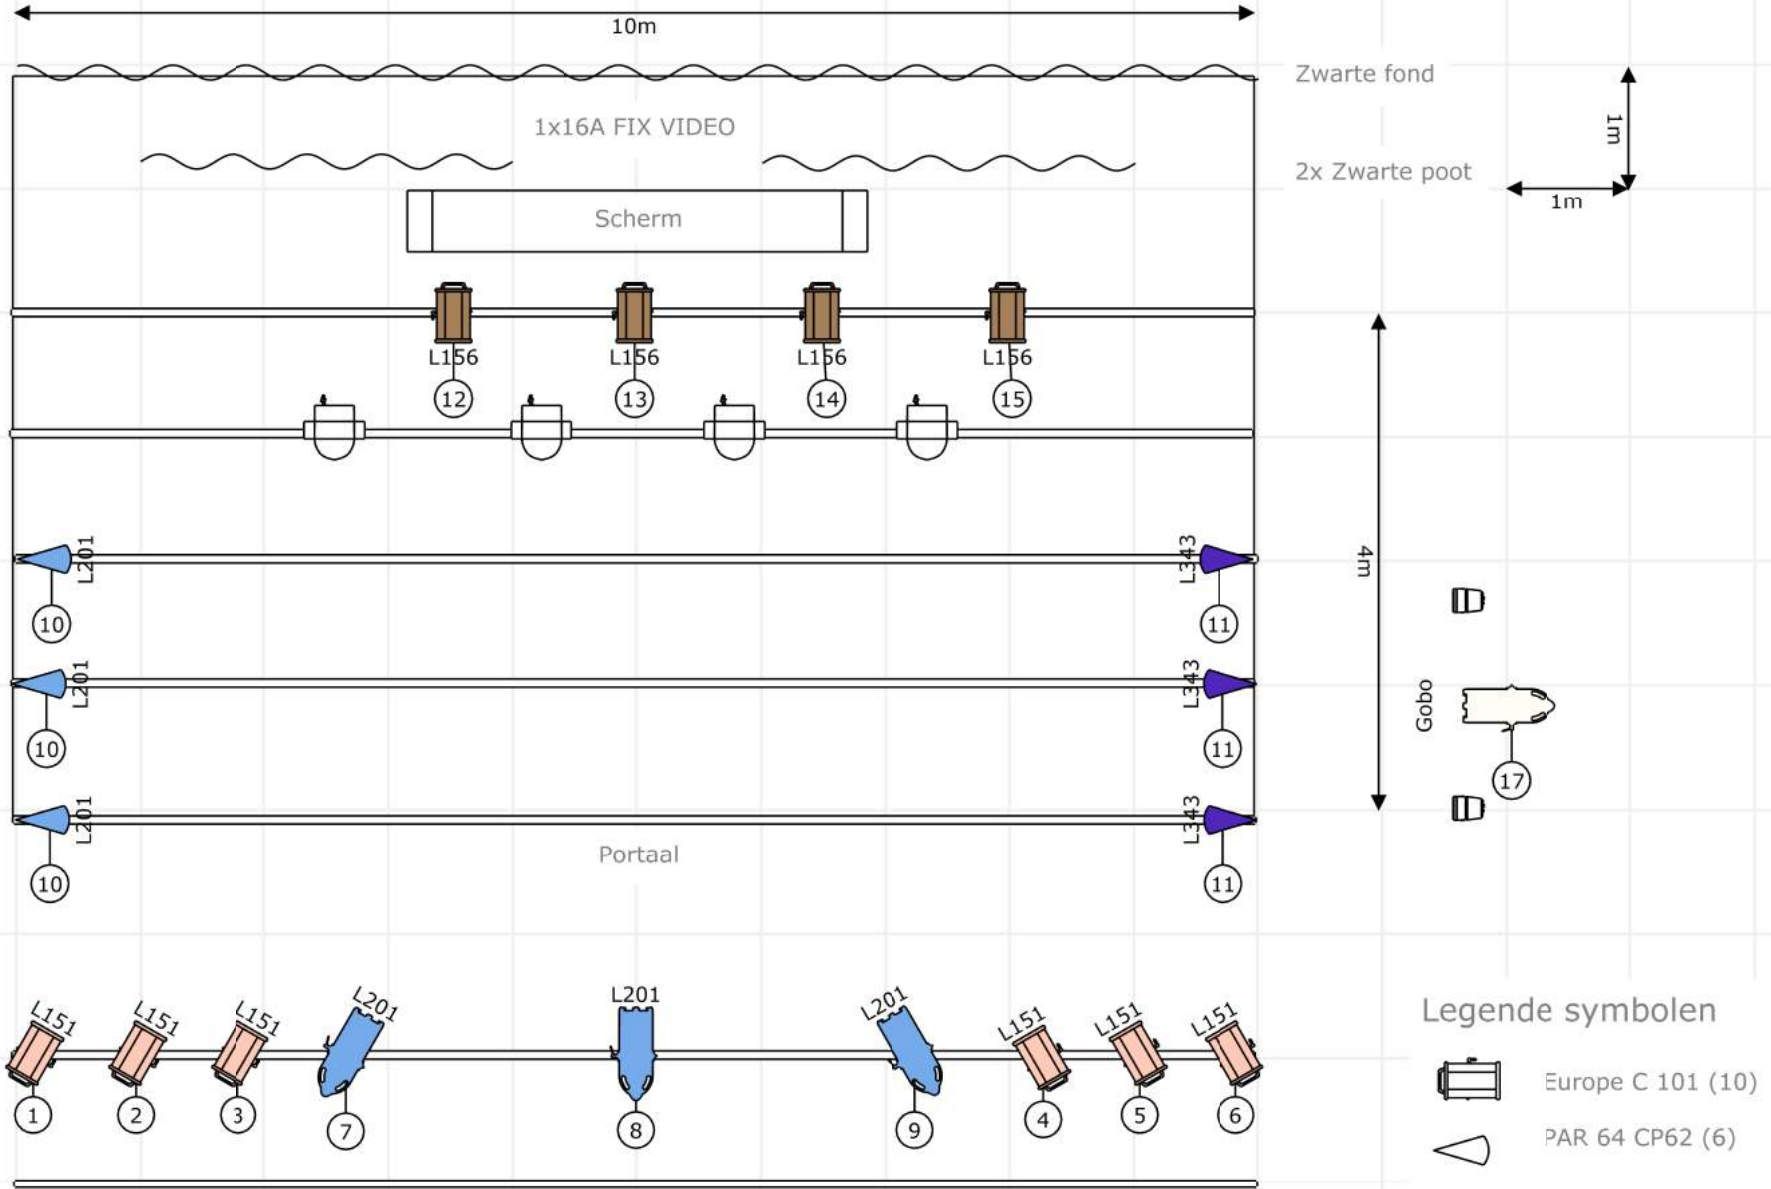

1x16A FIX LICHT  
+ DMX (2de lijn)

**Legende symbolen**

-  Europe C 101 (10)
-  PAR 64 CP62 (6)
-  Warp 12°-30° (5)
-  COLORdash Par H12IP (4)
-  Robin Spikie (4)

Project <b>Olleke bolleke 2020</b>		Projectiescherm B 3M x H 1.8M wordt aan een trek gehangen. De 4x colordash par H12IP en de 2x warp met gobohouder komen in zijladders (of die van ons of die van theater)	
Project location <b>Beveren</b>	Project date <b>01-04-2020</b>		
Client <b>Theater Tieret</b>			
Drawing author <b>Steven B. contact +32475891000</b>	Drawing version <b>1.1</b>	File name <b>Olleke bolleke 2020.c2p</b>	Document name