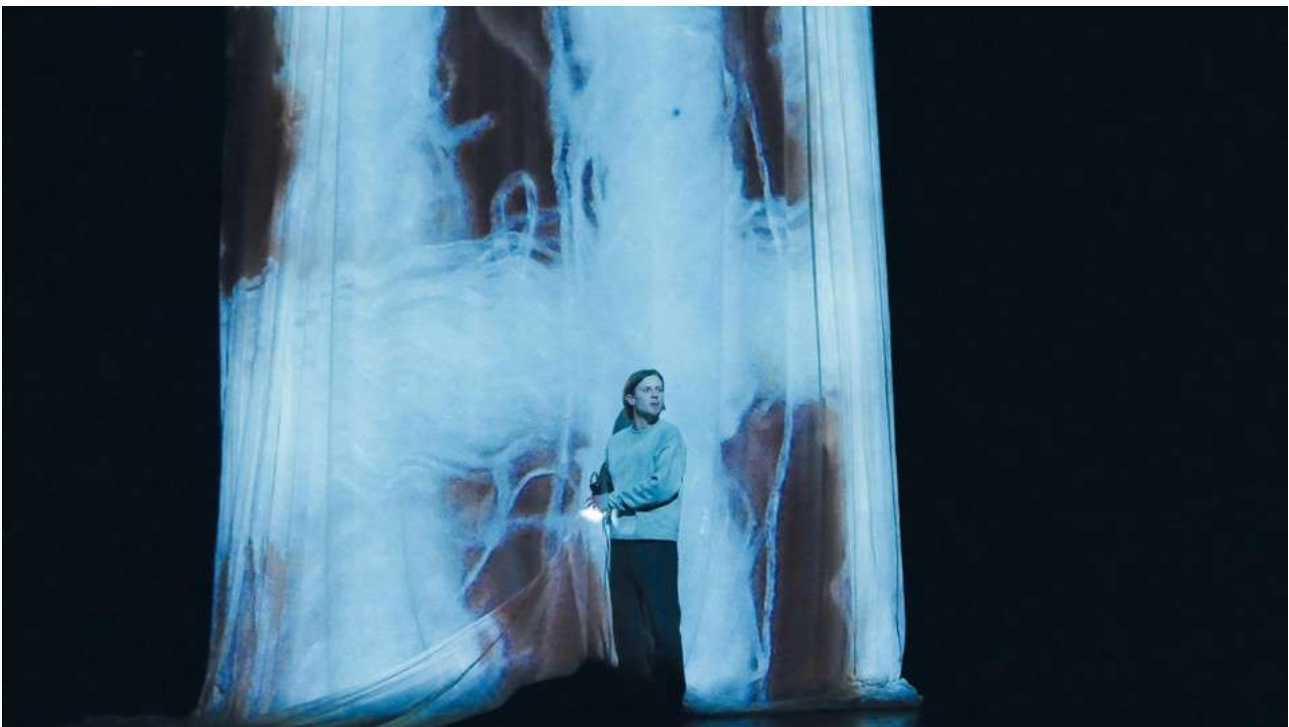

### Wij brengen mee:

Een showtex gordijn op rail (8meter breed).