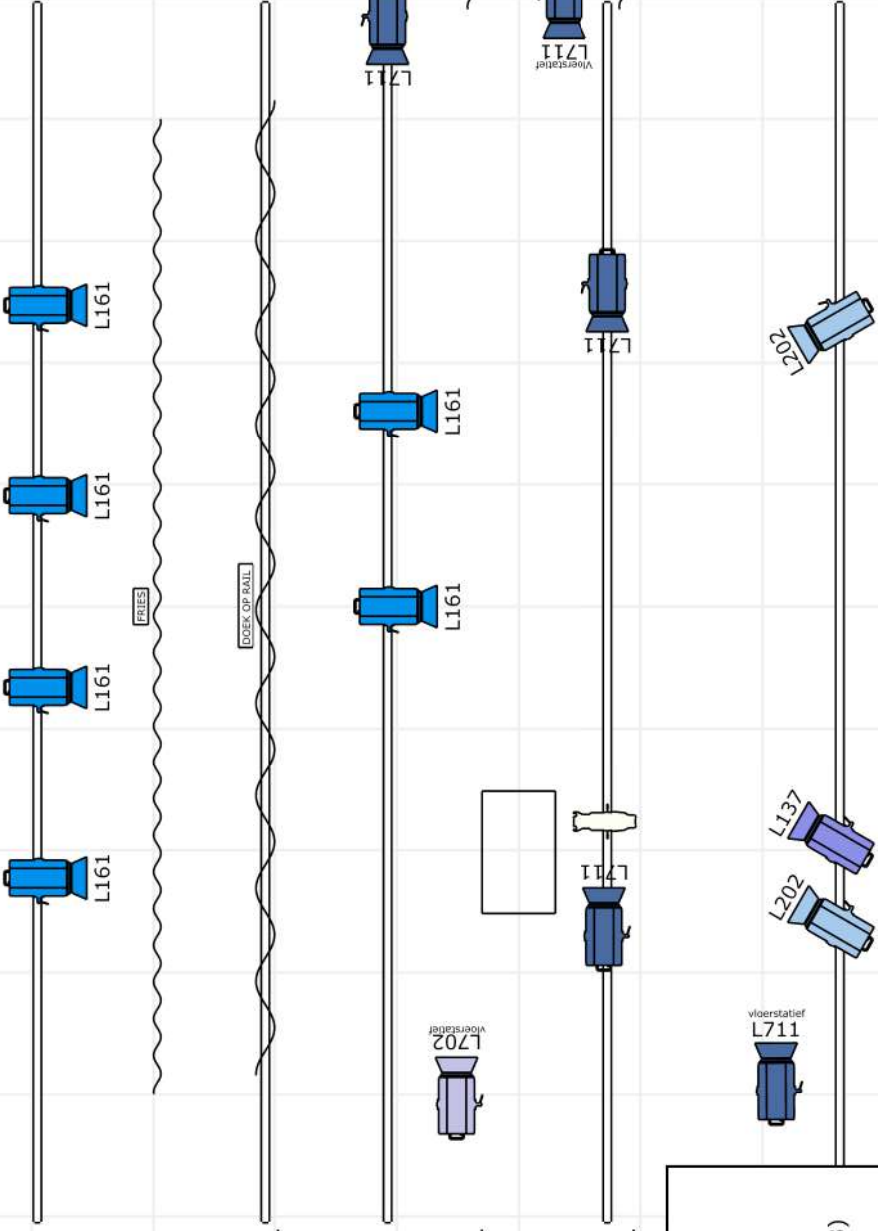

Er wordt geprojecteerd op ons gordijn. Deze hangt op een rail van 8 meter dat we zelf bij hebben.

**Legende symbolen**

-  PC 1kw, met flappen (15)
-  Fresnel 1kw, met flappen (3)
-  Profielspot met messen (1)

**Filters :**

- L161 x9
- L702 x1
- L711 x5
- L137 x1
- L202 x2

Dimkringen op de vloer (statieven voor pinspots brengen we zelf mee) :  
 pinspots op statief jardin kant x 3  
 pinspots op statief cour kant x 2