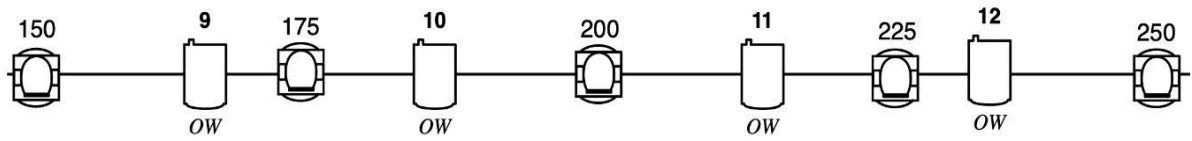

Licht Legende	
	12x 1kw PC
	1x Profiel
	1x Par 64 cp 62
	Robe 150 (brengen we zelf mee)

Jackie
Lichtplan Theater Malpertuis
Designer: Rik Teunis
02/03/2023