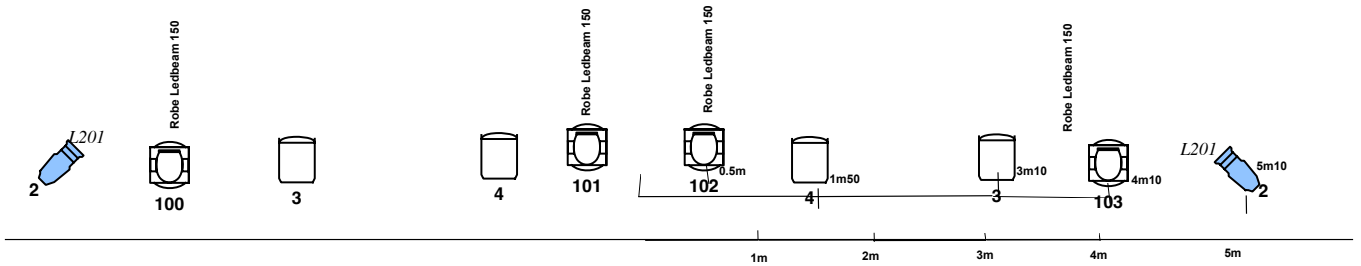

200
SGM P6

200
SGM P6

1 zaallicht

<p>Key</p> <p>Color</p> <p>Channel</p>
25-50° Source Four Zoom
C103 - 1KW PC
Robe LEDbeam 350

<p>Light Plot</p> <p>Fledermaus</p>
<p>Venue:</p>
<p>Designer:</p> <p>Anne van Es</p>
<p>12/08/2024</p>