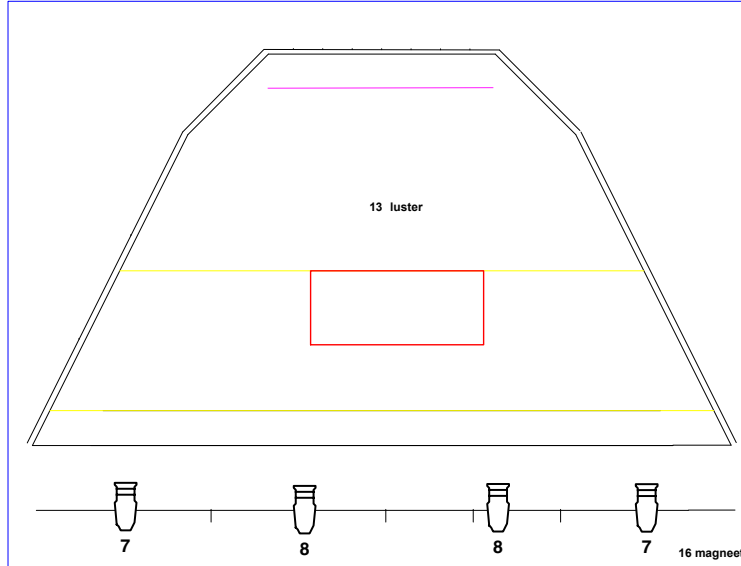

200
SGM P6

200
SGM P6

1 zaallicht

<p>Key</p> <p>Color</p> <p>Channel</p>
25-50° Source Four Zoom
C103 - 1KW PC
Robe LEDbeam 350

<p>Light Plot</p> <p>Fledermaus</p>
<p>Venue:</p>
<p>Designer:</p> <p>Anne van Es</p>
<p>12/08/2024</p>