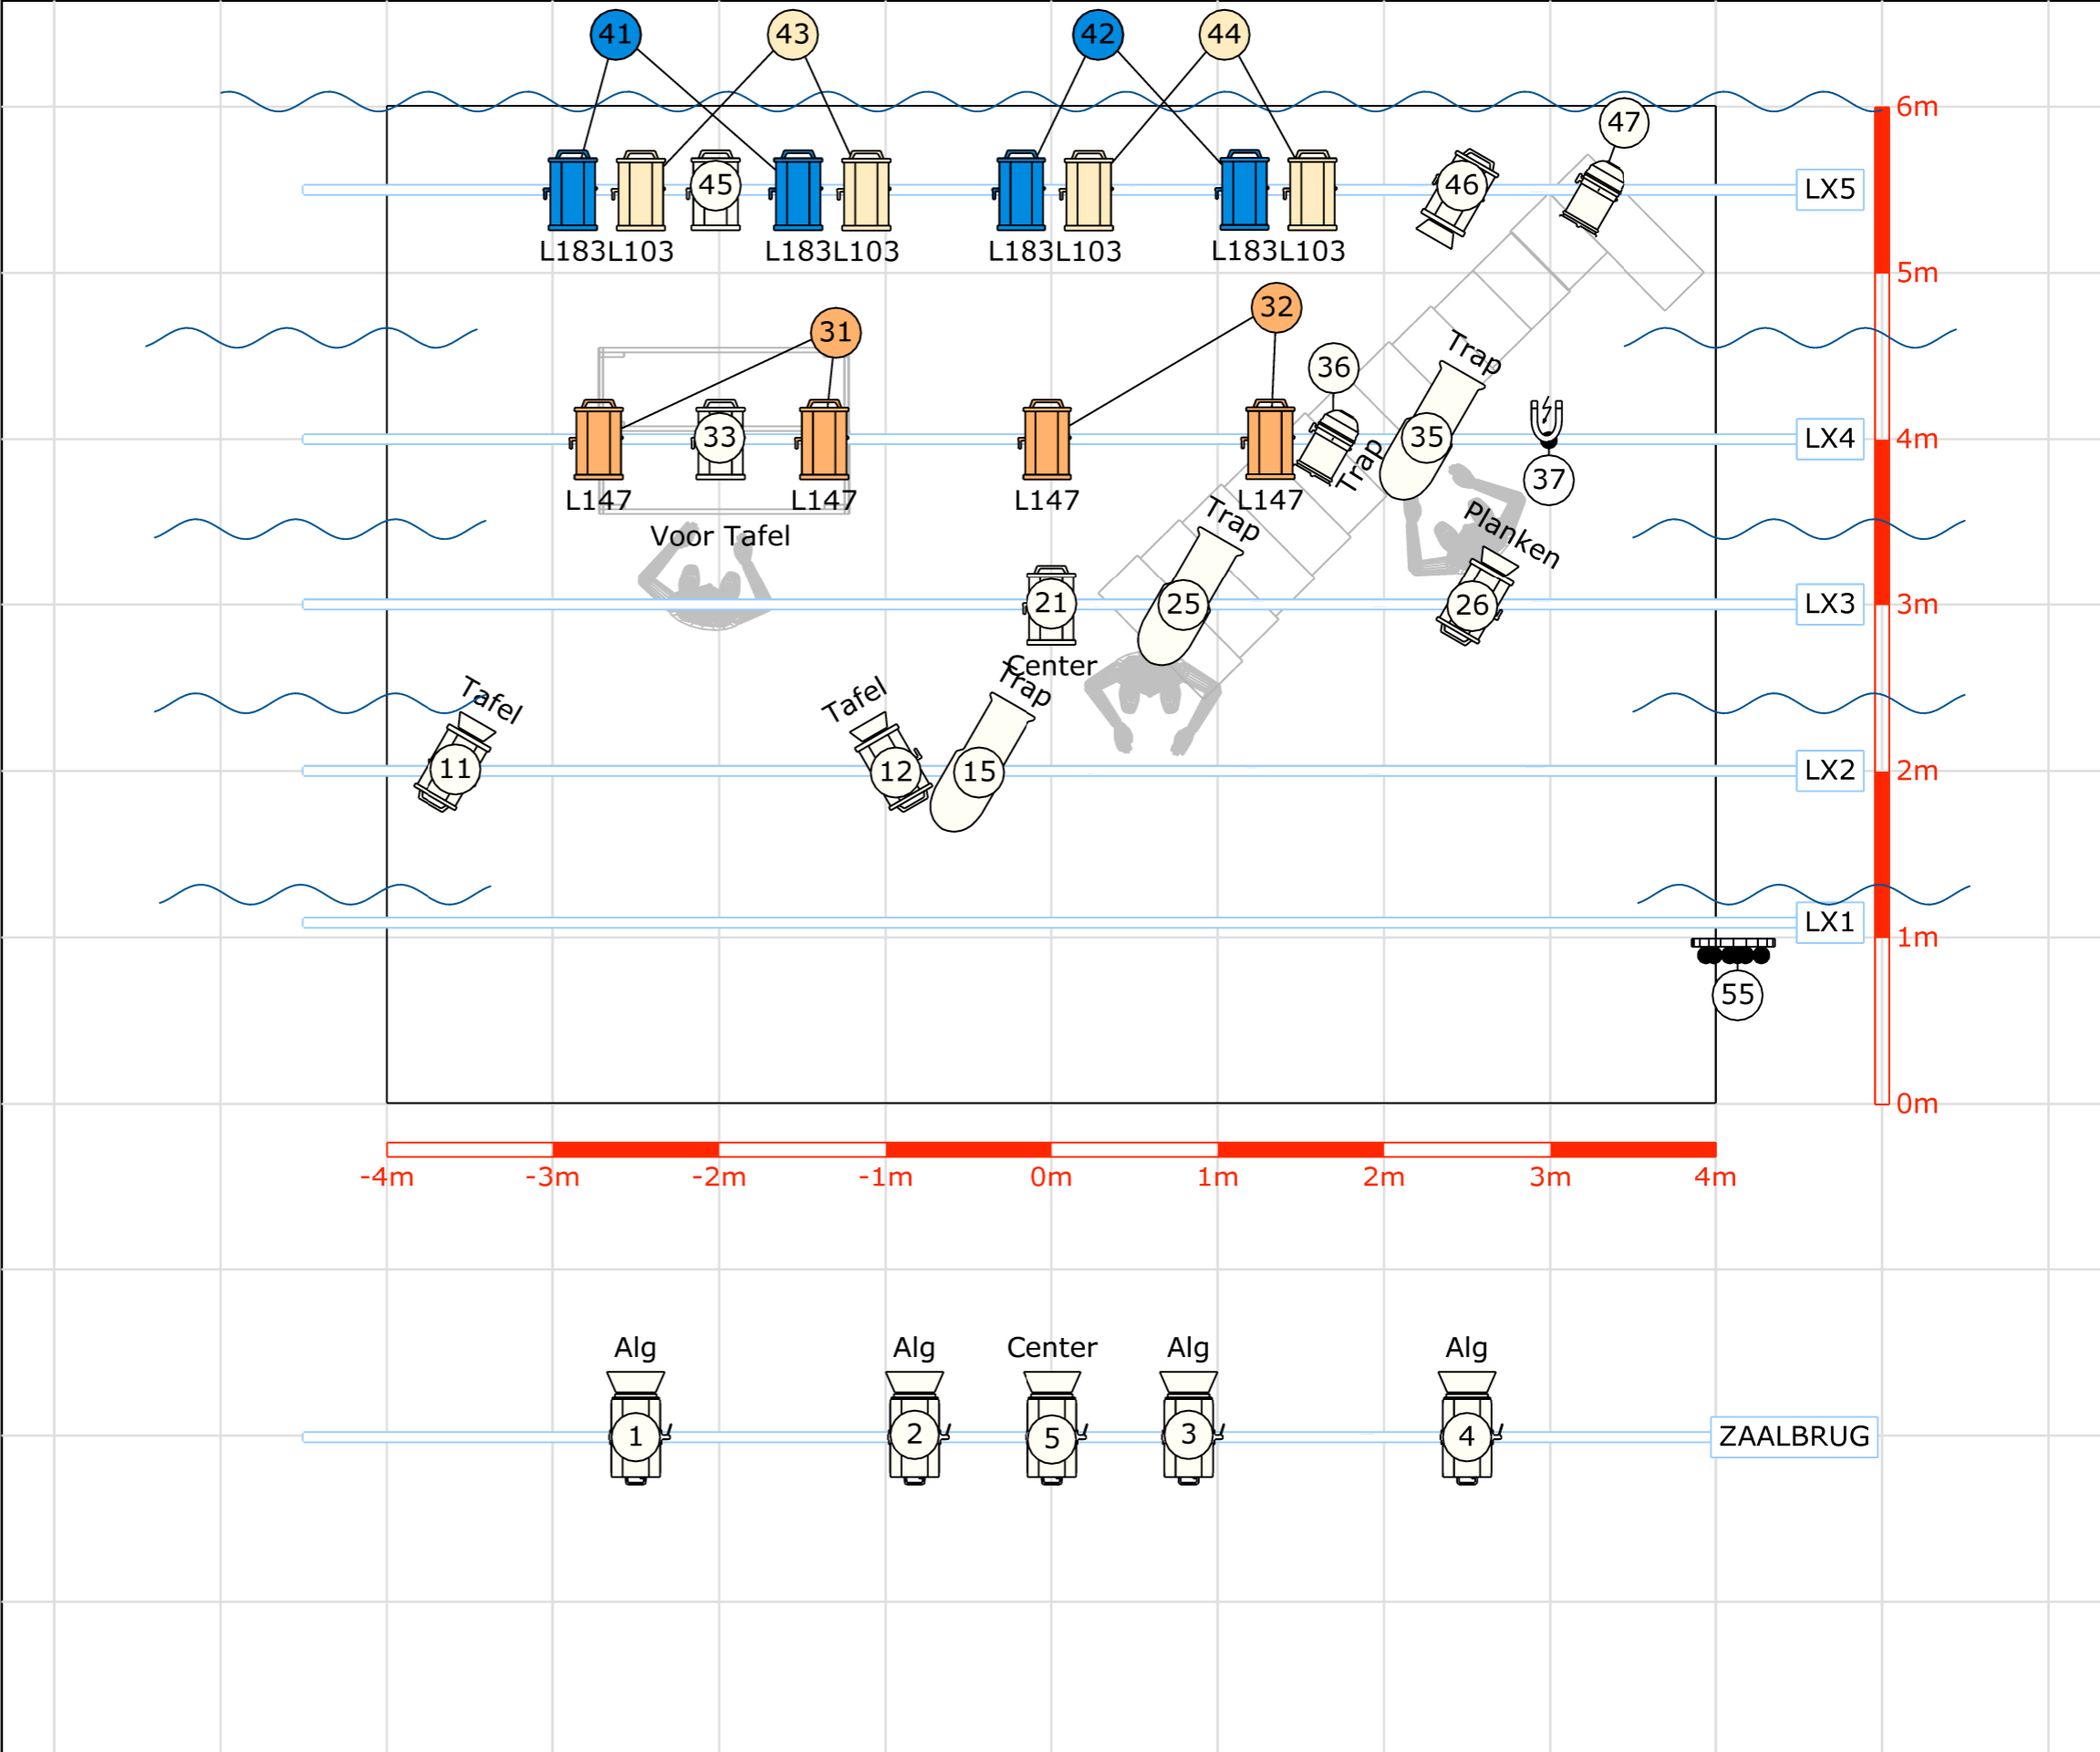

Symbol key

-  PC 1kW (19)
-  PC 2kW (5)
-  Profiel (messen!) (3)
-  Par 64 CP61 (2)

Project Lift Off	File name Lift Off v1.c2p	KAP PLAN 1/2	Drawing version 1	Schaal: De vakjes duiden 1m x 1m aan
Project location Theatertour	Contact +32 479 505 233 daniellevanriel@icloud.com			
Drawing author DVR				